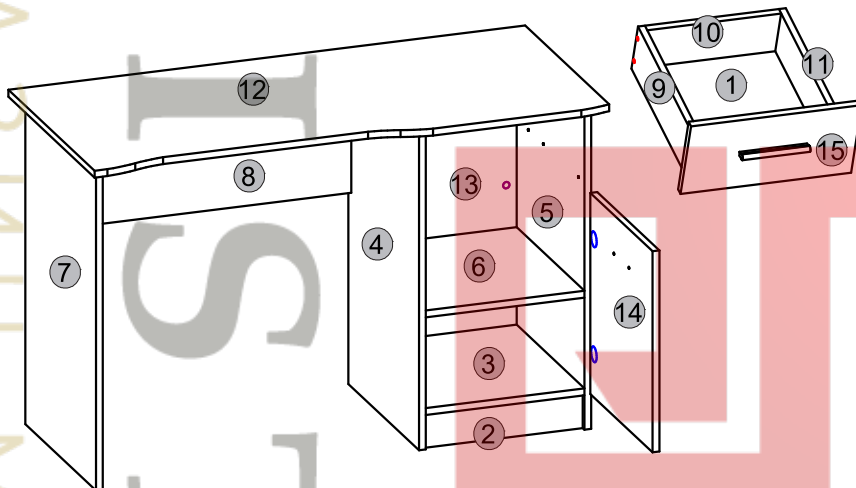

# Instalation manual

BIU\_120\_1D1S

Element symbol	Dimensions				Code	Package
1	325	398	3	1	BIU_120_1D1S.002	
2	368	80	16	2	BIU_120_1D1S.004	
3	368	450	16	1	BIU_120_1D1S.005	
4	750	450	16	1	BIU_120_1D1S.006	
5	750	450	16	1	BIU_120_1D1S.007	
6	368	432	16	1	BIU_120_1D1S.009	
7	750	450	16	1	BIU_120_1D1S.010	
8	734	300	16	1	BIU_120_1D1S.011	
9	400	120	16	1	BIU_120_1D1S.013	
10	311	120	16	1	BIU_120_1D1S.014	
11	400	120	16	1	BIU_120_1D1S.015	
12	1200	550	16	1	BIU_120_1D1S.016	
13	654	368	16	1	BIU_120_1D1S.018	
14	467	396	16	1	BIU_120_1D1S.008	
15	396	195	16	1	BIU_120_1D1S.012	

1

3

2

4

**5****7****6****8**

9

10