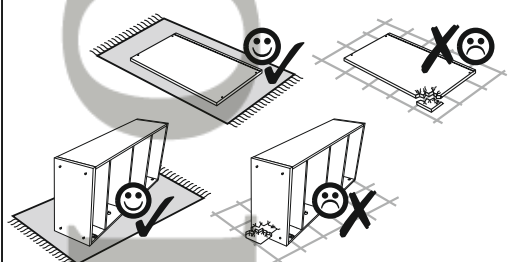

# Instalation manual

BIU\_120\_1D1S

Element symbol	Dimensions				Code	Package
1	325	398	3	1	BIU_120_1D1S.002	
2	368	80	16	2	BIU_120_1D1S.004	
3	368	450	16	1	BIU_120_1D1S.005	
4	750	450	16	1	BIU_120_1D1S.006	
5	750	450	16	1	BIU_120_1D1S.007	
6	368	432	16	1	BIU_120_1D1S.009	
7	750	450	16	1	BIU_120_1D1S.010	
8	734	300	16	1	BIU_120_1D1S.011	
9	400	120	16	1	BIU_120_1D1S.013	
10	311	120	16	1	BIU_120_1D1S.014	
11	400	120	16	1	BIU_120_1D1S.015	
12	1200	550	16	1	BIU_120_1D1S.016	
13	654	368	16	1	BIU_120_1D1S.018	
14	467	396	16	1	BIU_120_1D1S.008	
15	396	195	16	1	BIU_120_1D1S.012	