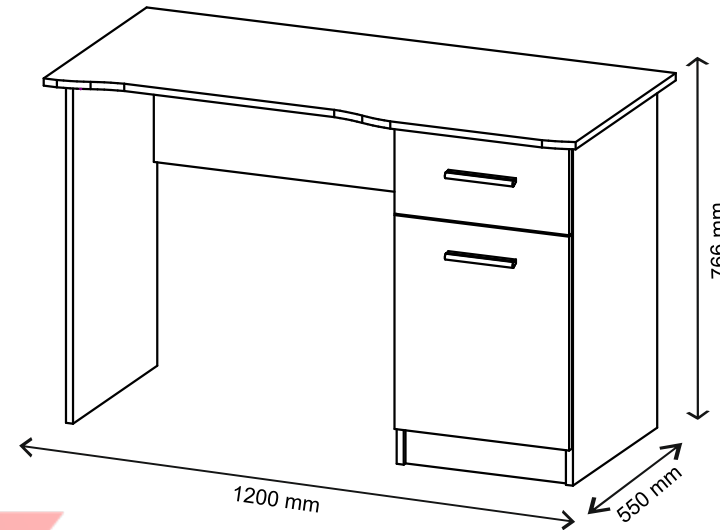

# Instalation manual

BIU\_120\_1D1S

Element symbol	Dimensions				Code	Package
1	325	398	3	1	BIU_120_1D1S.002	
2	368	80	16	2	BIU_120_1D1S.004	
3	368	450	16	1	BIU_120_1D1S.005	
4	750	450	16	1	BIU_120_1D1S.006	
5	750	450	16	1	BIU_120_1D1S.007	
6	368	432	16	1	BIU_120_1D1S.009	
7	750	450	16	1	BIU_120_1D1S.010	
8	734	300	16	1	BIU_120_1D1S.011	
9	400	120	16	1	BIU_120_1D1S.013	
10	311	120	16	1	BIU_120_1D1S.014	
11	400	120	16	1	BIU_120_1D1S.015	
12	1200	550	16	1	BIU_120_1D1S.016	
13	654	368	16	1	BIU_120_1D1S.018	
14	467	396	16	1	BIU_120_1D1S.008	
15	396	195	16	1	BIU_120_1D1S.012	

1

3

2

4

**5****7****6****8**

9

10