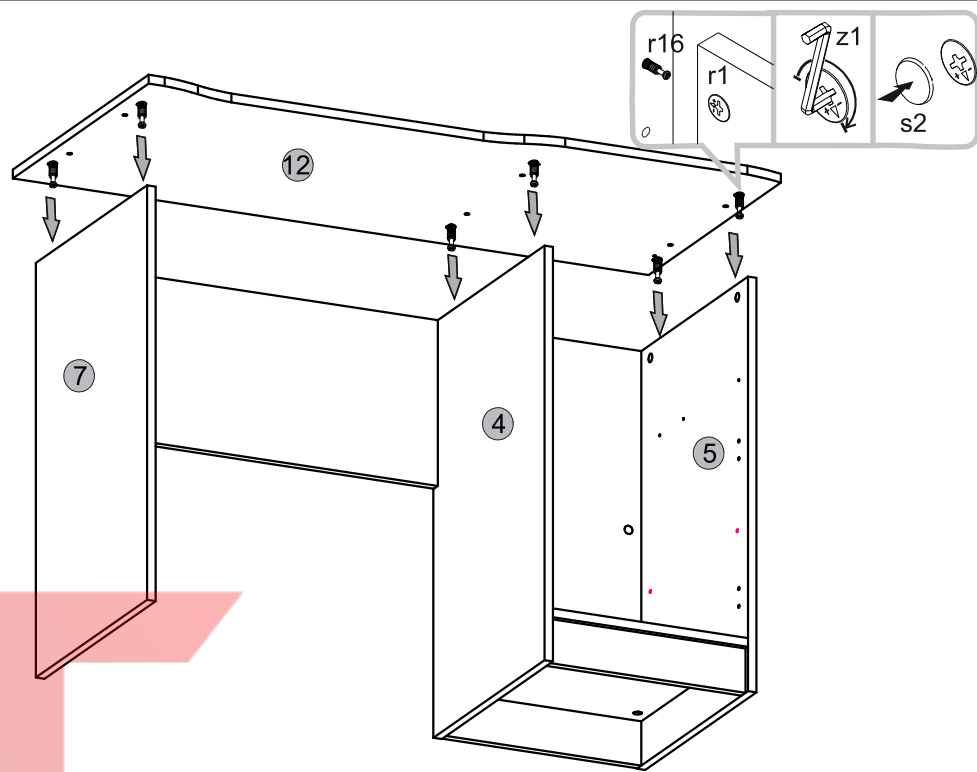

# Instalation manual

BIU\_120\_1D1S

Element symbol	Dimensions				Code	Package
1	325	398	3	1	BIU_120_1D1S.002	
2	368	80	16	2	BIU_120_1D1S.004	
3	368	450	16	1	BIU_120_1D1S.005	
4	750	450	16	1	BIU_120_1D1S.006	
5	750	450	16	1	BIU_120_1D1S.007	
6	368	432	16	1	BIU_120_1D1S.009	
7	750	450	16	1	BIU_120_1D1S.010	
8	734	300	16	1	BIU_120_1D1S.011	
9	400	120	16	1	BIU_120_1D1S.013	
10	311	120	16	1	BIU_120_1D1S.014	
11	400	120	16	1	BIU_120_1D1S.015	
12	1200	550	16	1	BIU_120_1D1S.016	
13	654	368	16	1	BIU_120_1D1S.018	
14	467	396	16	1	BIU_120_1D1S.008	
15	396	195	16	1	BIU_120_1D1S.012	

1

3

2

4

**5****7****6****8**

9

10