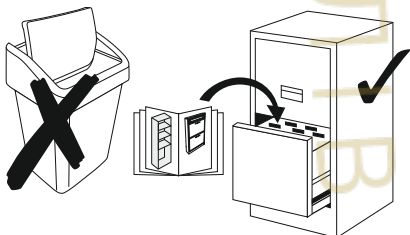

# Instalation manual

BIU\_120\_1D1S

Element symbol	Dimensions				Code	Package
1	325	398	3	1	BIU_120_1D1S.002	
2	368	80	16	2	BIU_120_1D1S.004	
3	368	450	16	1	BIU_120_1D1S.005	
4	750	450	16	1	BIU_120_1D1S.006	
5	750	450	16	1	BIU_120_1D1S.007	
6	368	432	16	1	BIU_120_1D1S.009	
7	750	450	16	1	BIU_120_1D1S.010	
8	734	300	16	1	BIU_120_1D1S.011	
9	400	120	16	1	BIU_120_1D1S.013	
10	311	120	16	1	BIU_120_1D1S.014	
11	400	120	16	1	BIU_120_1D1S.015	
12	1200	550	16	1	BIU_120_1D1S.016	
13	654	368	16	1	BIU_120_1D1S.018	
14	467	396	16	1	BIU_120_1D1S.008	
15	396	195	16	1	BIU_120_1D1S.012	