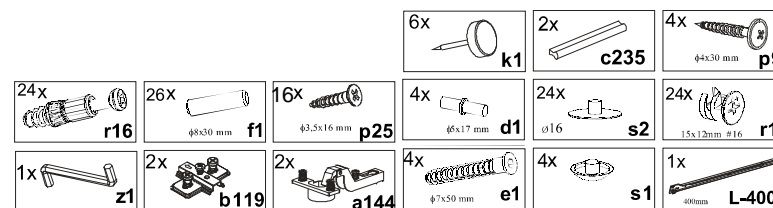

# Instalation manual

BIU\_120\_1D1S

Element symbol	Dimensions				Code	Package
1	325	398	3	1	BIU_120_1D1S.002	
2	368	80	16	2	BIU_120_1D1S.004	
3	368	450	16	1	BIU_120_1D1S.005	
4	750	450	16	1	BIU_120_1D1S.006	
5	750	450	16	1	BIU_120_1D1S.007	
6	368	432	16	1	BIU_120_1D1S.009	
7	750	450	16	1	BIU_120_1D1S.010	
8	734	300	16	1	BIU_120_1D1S.011	
9	400	120	16	1	BIU_120_1D1S.013	
10	311	120	16	1	BIU_120_1D1S.014	
11	400	120	16	1	BIU_120_1D1S.015	
12	1200	550	16	1	BIU_120_1D1S.016	
13	654	368	16	1	BIU_120_1D1S.018	
14	467	396	16	1	BIU_120_1D1S.008	
15	396	195	16	1	BIU_120_1D1S.012	

1

3

2

4

**5****7****6****8**

9

10