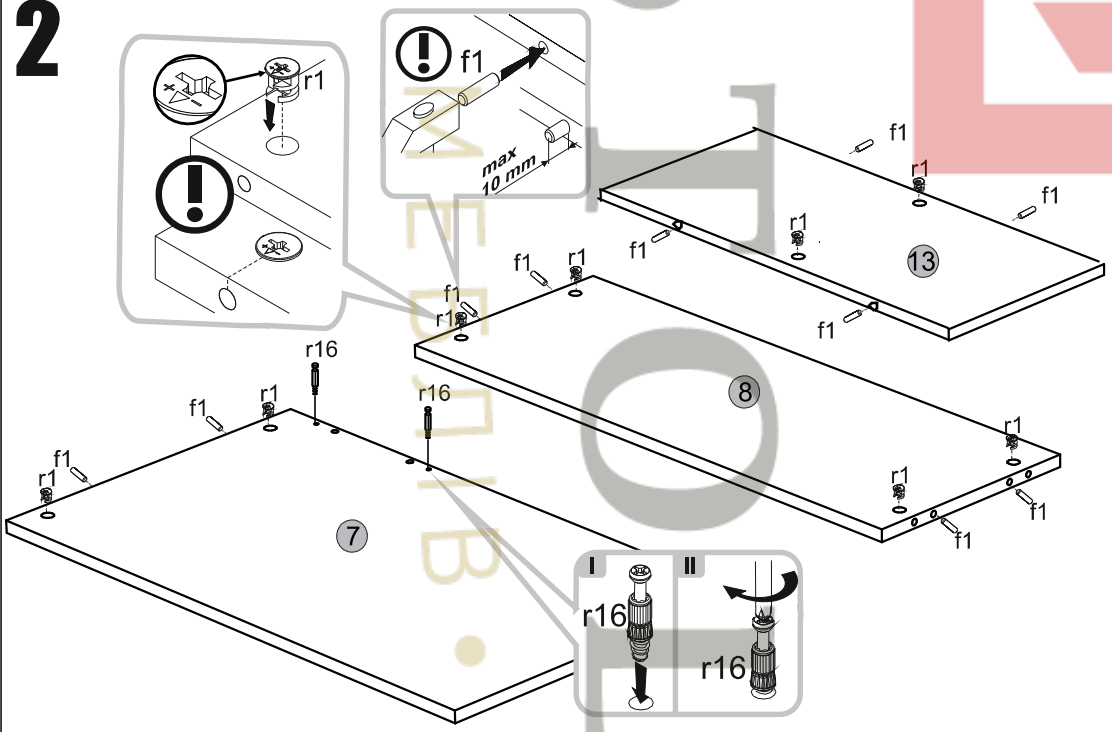

# Instalation manual

BIU\_120\_1D1S

Element symbol	Dimensions				Code	Package
1	325	398	3	1	BIU_120_1D1S.002	
2	368	80	16	2	BIU_120_1D1S.004	
3	368	450	16	1	BIU_120_1D1S.005	
4	750	450	16	1	BIU_120_1D1S.006	
5	750	450	16	1	BIU_120_1D1S.007	
6	368	432	16	1	BIU_120_1D1S.009	
7	750	450	16	1	BIU_120_1D1S.010	
8	734	300	16	1	BIU_120_1D1S.011	
9	400	120	16	1	BIU_120_1D1S.013	
10	311	120	16	1	BIU_120_1D1S.014	
11	400	120	16	1	BIU_120_1D1S.015	
12	1200	550	16	1	BIU_120_1D1S.016	
13	654	368	16	1	BIU_120_1D1S.018	
14	467	396	16	1	BIU_120_1D1S.008	
15	396	195	16	1	BIU_120_1D1S.012	

1

3

2

4

**5****7****6****8**

9

10