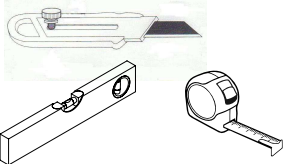

# Instalation manual

BIU\_120\_1D1S

Element symbol	Dimensions				Code	Package
1	325	398	3	1	BIU_120_1D1S.002	
2	368	80	16	2	BIU_120_1D1S.004	
3	368	450	16	1	BIU_120_1D1S.005	
4	750	450	16	1	BIU_120_1D1S.006	
5	750	450	16	1	BIU_120_1D1S.007	
6	368	432	16	1	BIU_120_1D1S.009	
7	750	450	16	1	BIU_120_1D1S.010	
8	734	300	16	1	BIU_120_1D1S.011	
9	400	120	16	1	BIU_120_1D1S.013	
10	311	120	16	1	BIU_120_1D1S.014	
11	400	120	16	1	BIU_120_1D1S.015	
12	1200	550	16	1	BIU_120_1D1S.016	
13	654	368	16	1	BIU_120_1D1S.018	
14	467	396	16	1	BIU_120_1D1S.008	
15	396	195	16	1	BIU_120_1D1S.012	