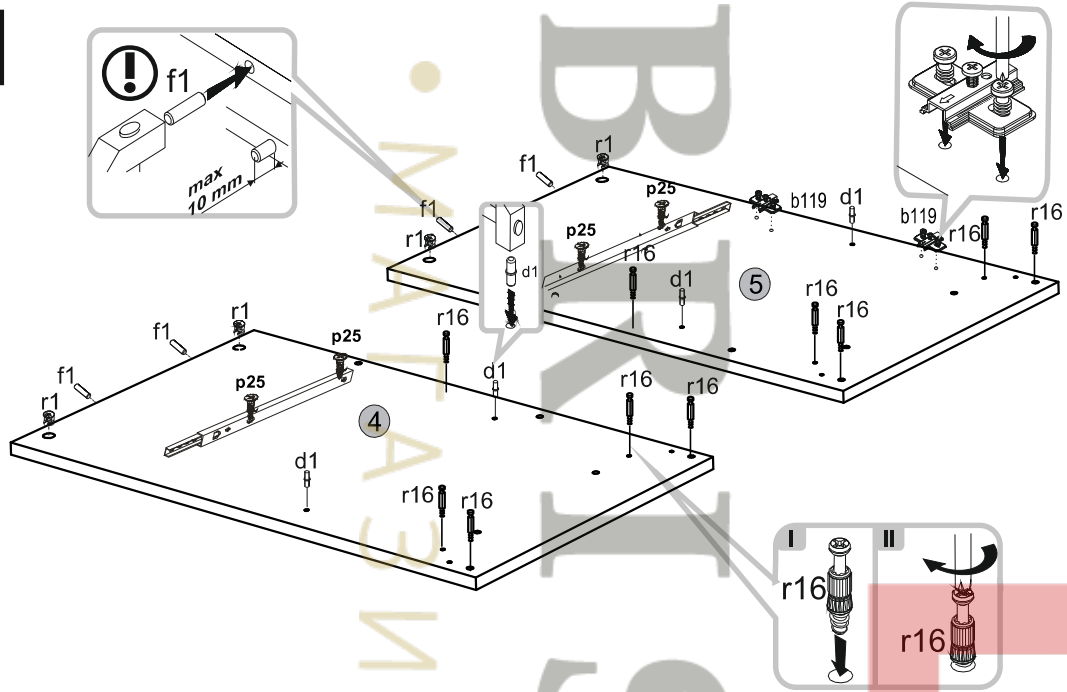

# Instalation manual

BIU\_120\_1D1S

Element symbol	Dimensions				Code	Package
1	325	398	3	1	BIU_120_1D1S.002	
2	368	80	16	2	BIU_120_1D1S.004	
3	368	450	16	1	BIU_120_1D1S.005	
4	750	450	16	1	BIU_120_1D1S.006	
5	750	450	16	1	BIU_120_1D1S.007	
6	368	432	16	1	BIU_120_1D1S.009	
7	750	450	16	1	BIU_120_1D1S.010	
8	734	300	16	1	BIU_120_1D1S.011	
9	400	120	16	1	BIU_120_1D1S.013	
10	311	120	16	1	BIU_120_1D1S.014	
11	400	120	16	1	BIU_120_1D1S.015	
12	1200	550	16	1	BIU_120_1D1S.016	
13	654	368	16	1	BIU_120_1D1S.018	
14	467	396	16	1	BIU_120_1D1S.008	
15	396	195	16	1	BIU_120_1D1S.012	

1

3

2

4

**5****7****6****8**

9

10