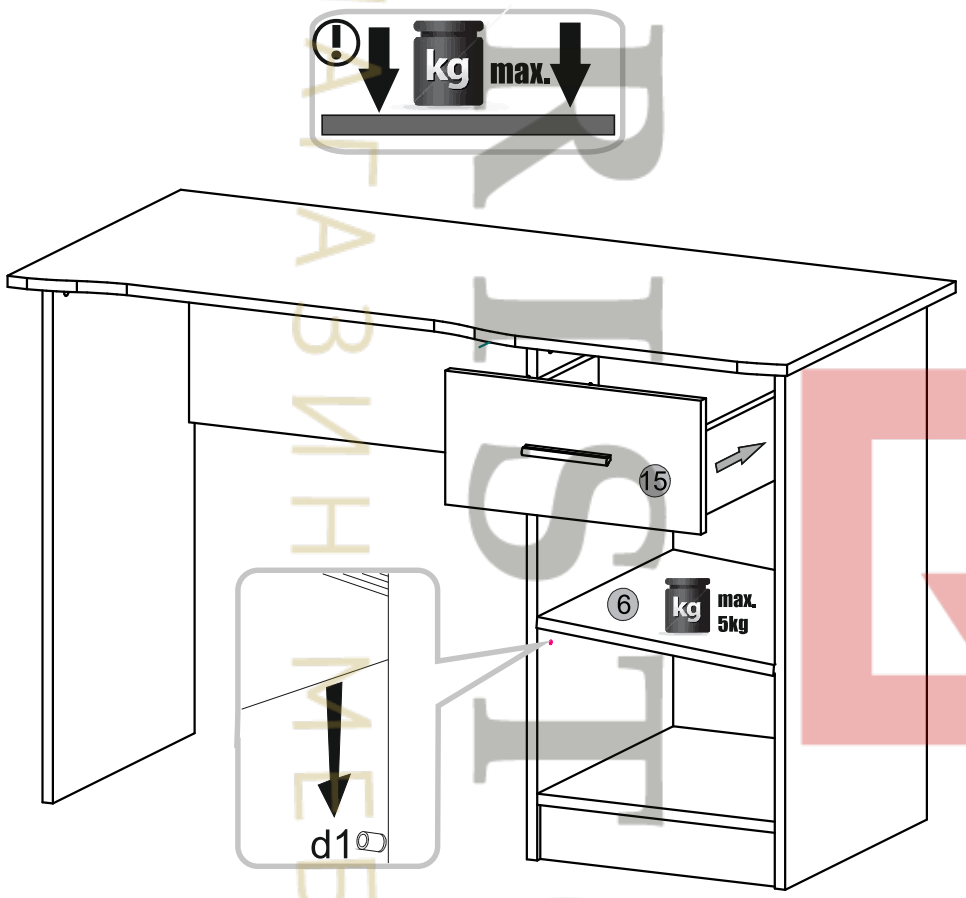

# Instalation manual

BIU\_120\_1D1S

Element symbol	Dimensions				Code	Package
1	325	398	3	1	BIU_120_1D1S.002	
2	368	80	16	2	BIU_120_1D1S.004	
3	368	450	16	1	BIU_120_1D1S.005	
4	750	450	16	1	BIU_120_1D1S.006	
5	750	450	16	1	BIU_120_1D1S.007	
6	368	432	16	1	BIU_120_1D1S.009	
7	750	450	16	1	BIU_120_1D1S.010	
8	734	300	16	1	BIU_120_1D1S.011	
9	400	120	16	1	BIU_120_1D1S.013	
10	311	120	16	1	BIU_120_1D1S.014	
11	400	120	16	1	BIU_120_1D1S.015	
12	1200	550	16	1	BIU_120_1D1S.016	
13	654	368	16	1	BIU_120_1D1S.018	
14	467	396	16	1	BIU_120_1D1S.008	
15	396	195	16	1	BIU_120_1D1S.012	

1

3

2

4

**5****7****6****8**

9

10