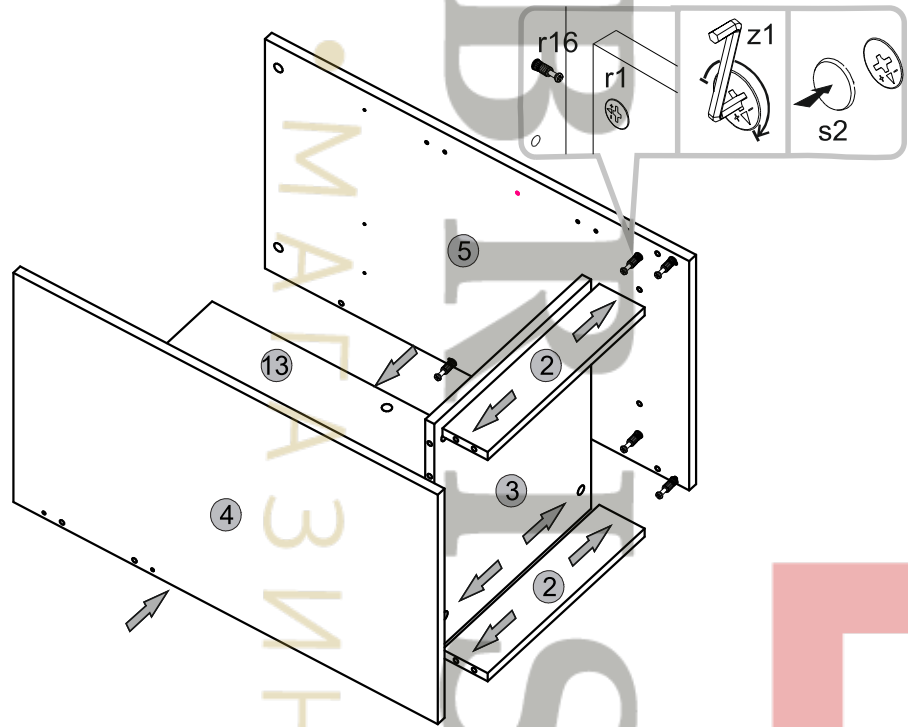

# Instalation manual

BIU\_120\_1D1S

Element symbol	Dimensions				Code	Package
1	325	398	3	1	BIU_120_1D1S.002	
2	368	80	16	2	BIU_120_1D1S.004	
3	368	450	16	1	BIU_120_1D1S.005	
4	750	450	16	1	BIU_120_1D1S.006	
5	750	450	16	1	BIU_120_1D1S.007	
6	368	432	16	1	BIU_120_1D1S.009	
7	750	450	16	1	BIU_120_1D1S.010	
8	734	300	16	1	BIU_120_1D1S.011	
9	400	120	16	1	BIU_120_1D1S.013	
10	311	120	16	1	BIU_120_1D1S.014	
11	400	120	16	1	BIU_120_1D1S.015	
12	1200	550	16	1	BIU_120_1D1S.016	
13	654	368	16	1	BIU_120_1D1S.018	
14	467	396	16	1	BIU_120_1D1S.008	
15	396	195	16	1	BIU_120_1D1S.012	

1

3

2

4

**5****7****6****8**

9

10