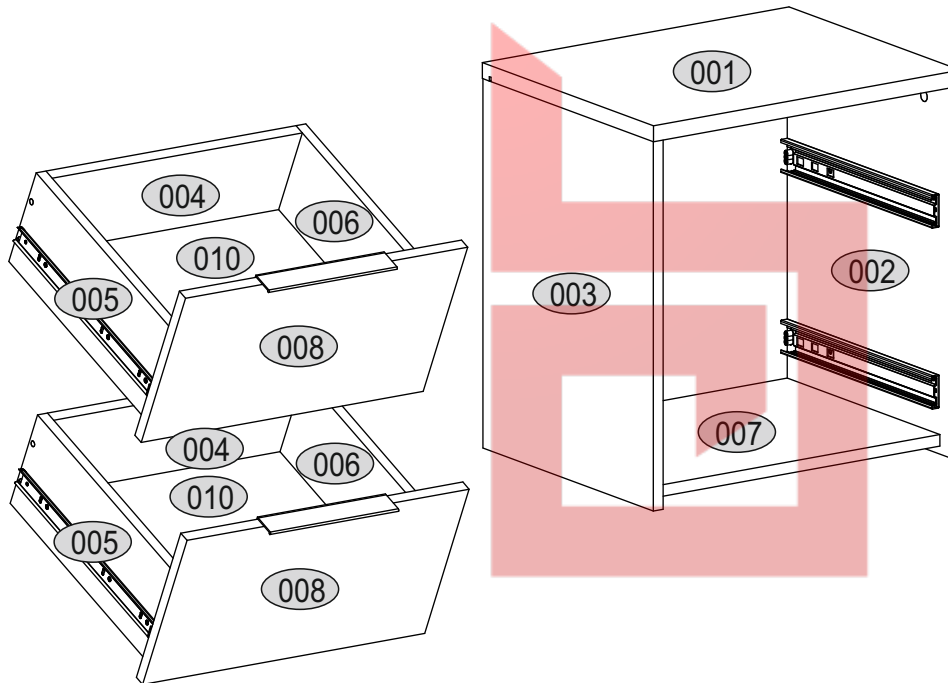

Installation manual

Avanti: Nightstand

Code	Dimensions			Package	
001	498	397	22	1	1/1
002	509	395	16	1	1/1
003	509	395	16	1	1/1
004	406	150	16	2	1/1
005	350	150	16	2	1/1
006	350	150	16	2	1/1
007	464	374	16	1	1/1
008	458	244	16	2	1/1
009	493	475	3	1	1/1
010	424	352	3	2	1/1
accessories				1	1/1

x8
e1

Ø7x50

x4
s1

x16
r1
Ø15x12

x16
r16

x2
c43

x16
s2

x16
f1
Ø8x30

x2
L - 350

x24
p25
Ø 3,5x16mm

x4
p38
Ø 3x16mm

x4
k1

x1
z1

BRISTOL
МАГАЗИН МЕБЛІВ

1

2