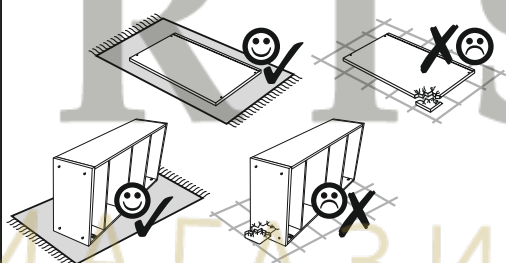

Installation manual

Avanti: Nightstand

Code	Dimensions			Package	
001	498	397	22	1	1/1
002	509	395	16	1	1/1
003	509	395	16	1	1/1
004	406	150	16	2	1/1
005	350	150	16	2	1/1
006	350	150	16	2	1/1
007	464	374	16	1	1/1
008	458	244	16	2	1/1
009	493	475	3	1	1/1
010	424	352	3	2	1/1
accessories				1	1/1

x8
e1

Ø7x50

x4
s1

x16
r1
Ø15x12

x16
r16

x2
c43

x16
s2

x16
f1
Ø8x30

x2
L - 350

x24
p25
Ø 3,5x16mm

x4
p38
Ø 3x16mm

x4
k1

x1
z1

BRISTOL
МАГАЗИН МЕБЛІВ

1

2