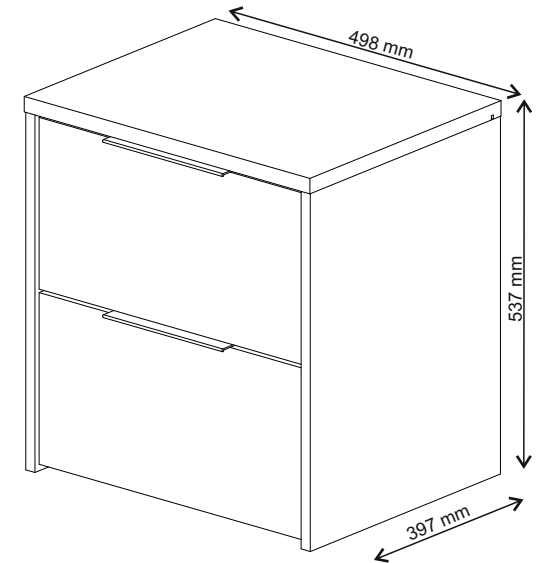

Installation manual

Avanti: Nightstand

Code	Dimensions			Package	
001	498	397	22	1	1/1
002	509	395	16	1	1/1
003	509	395	16	1	1/1
004	406	150	16	2	1/1
005	350	150	16	2	1/1
006	350	150	16	2	1/1
007	464	374	16	1	1/1
008	458	244	16	2	1/1
009	493	475	3	1	1/1
010	424	352	3	2	1/1
accessories				1	1/1

x8
e1

Ø7x50

x4
s1

x16
r1
Ø15x12

x16
r16

x2
c43

x16
s2

x16
f1
Ø8x30

x2
L - 350

x24
p25
Ø 3,5x16mm

x4
p38
Ø 3x16mm

x4
k1

x1
z1

BRISTOL
МАГАЗИН МЕБЛІВ

1

2