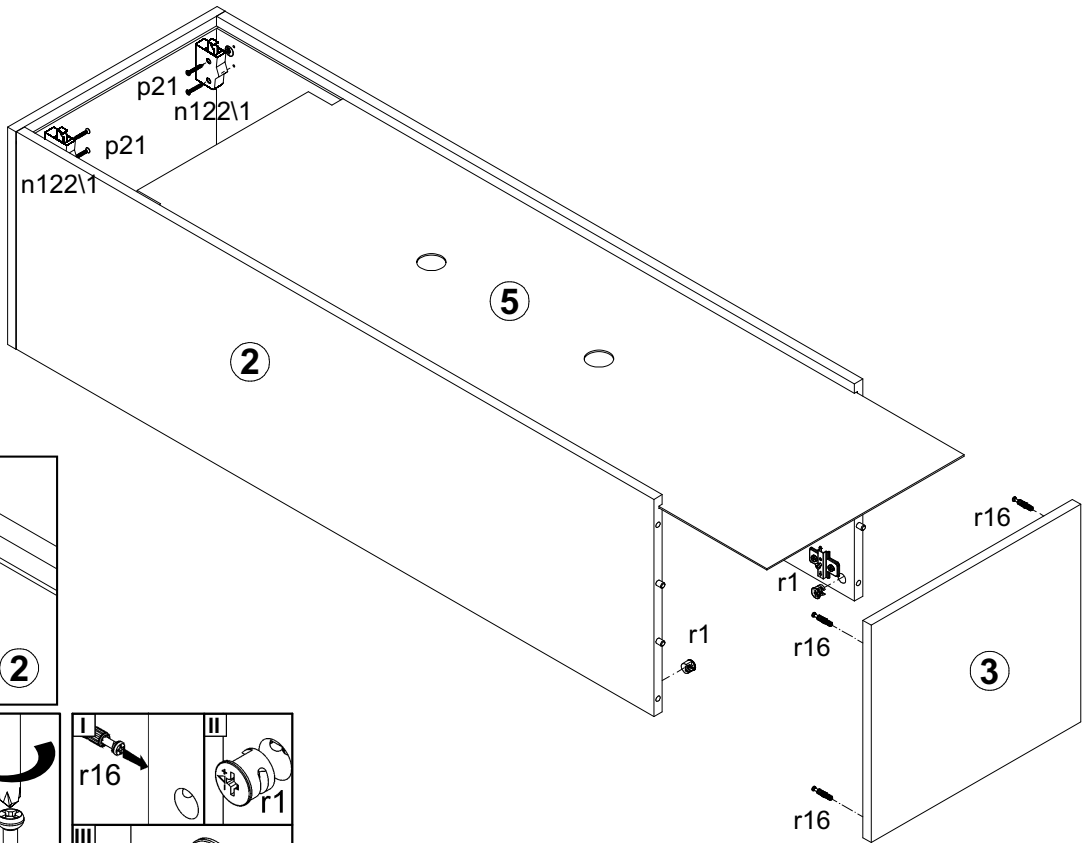

ВУШЕР

Вітрина навісна / Витрина навесная_SFW 1W

A	B	C	D
1	S154-001	1246	396
2	S154-101-01	1218	360
3	S154-201	400	360
4	S154-301-01	366	330
5	S154-901-01	1228	377
6	qb20/2	LED	1/1

2x a44	2x b35	1x c25313	8x d3 φ5x17 mm	8x f1 φ8x30 mm	10x l2	1x m32
1x m34	2x n1221	2x o27 φ6,5/φ10x5,2mm	2x p1 φ3,5x13 mm	4x p21 φ4x30 mm	4x p51 φ3,5x15 mm	2x p59 φ4x12 mm
8x r1 φ15x12mm #16	8x r16 20/9	6x s2 ø16	4x s4	2x s53 φ40	2x s53 φ40	

1

2

3

4