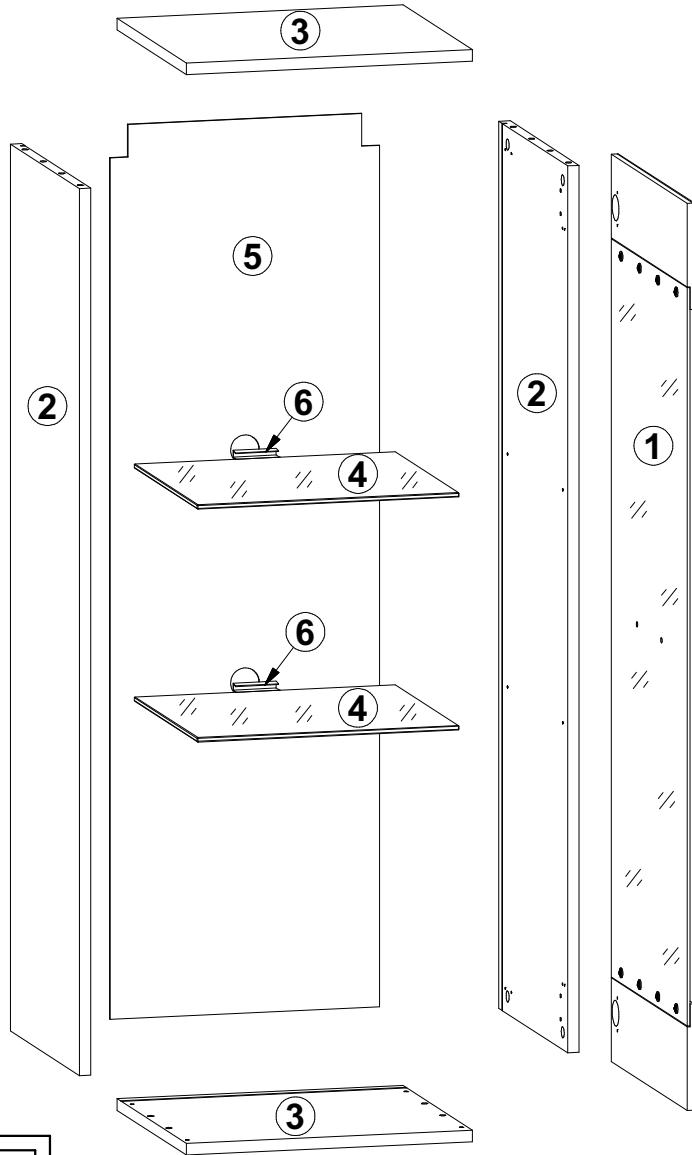

ВУШЕР

Вітрина навісна / Витрина навесная_SFW 1W

A	B	C	D
1	S154-001	1246	396
2	S154-101-01	1218	360
3	S154-201	400	360
4	S154-301-01	366	330
5	S154-901-01	1228	377
6	qb20/2	LED	1/1

2x a44	2x b35	1x c25313	8x d3 φ5x17 mm	8x f1 φ8x30 mm	10x l2	1x m32
1x m34	2x n1221	2x o27 φ6,5/φ10x5,2mm	2x p1 φ3,5x13 mm	4x p21 φ4x30 mm	4x p51 φ3,5x15 mm	2x p59 φ4x12 mm
8x r1 φ15x12mm #16	8x r16 20/9	6x s2 ø16	4x s4	2x s53 φ40	2x s53 φ40	