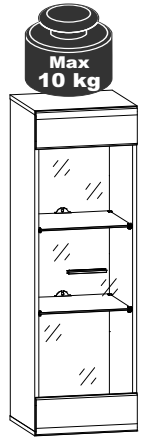

ВУШЕР

Вітрина навісна / Витрина навесная_SFW 1W

A	B	C	D
1	S154-001	1246	396
2	S154-101-01	1218	360
3	S154-201	400	360
4	S154-301-01	366	330
5	S154-901-01	1228	377
6	qb20/2	LED	1/1

2x a44	2x b35	1x c25313	8x d3 φ5x17 mm	8x f1 φ8x30 mm	10x l2	1x m32
1x m34	2x n1221	2x o27 φ6,5/φ10x5,2mm	2x p1 φ3,5x13 mm	4x p21 φ4x30 mm	4x p51 φ3,5x15 mm	2x p59 φ4x12 mm
8x r1 φ15x12mm #16	8x r16 20/9	6x s2 ø16	4x s4	2x s53 φ40	2x s53 φ40	