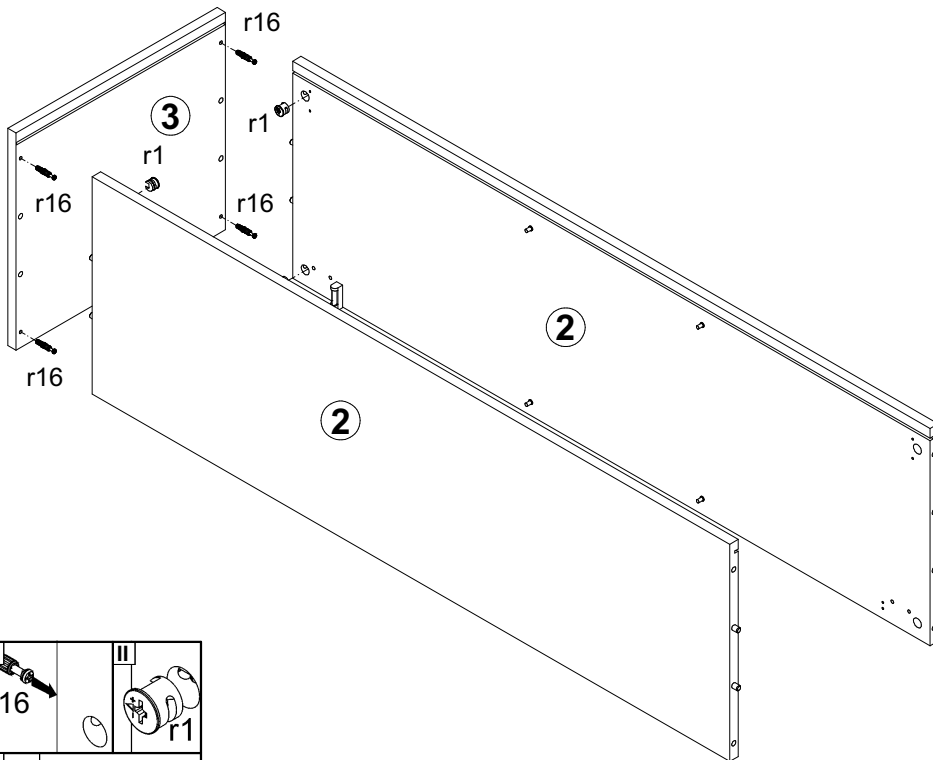

ВУШЕР

Вітрина навісна / Витрина навесная_SFW 1W

A	B	C	D
1	S154-001	1246	396
2	S154-101-01	1218	360
3	S154-201	400	360
4	S154-301-01	366	330
5	S154-901-01	1228	377
6	qb20/2	LED	1/1

2x a44	2x b35	1x c25313	8x d3 φ5x17 mm	8x f1 φ8x30 mm	10x l2	1x m32
1x m34	2x n1221	2x o27 φ6,5/φ10x5,2mm	2x p1 φ3,5x13 mm	4x p21 φ4x30 mm	4x p51 φ3,5x15 mm	2x p59 φ4x12 mm
8x r1 φ15x12mm #16	8x r16 20/9	6x s2 ø16	4x s4	2x s53 φ40	2x s53 φ40	

1

2

3

4