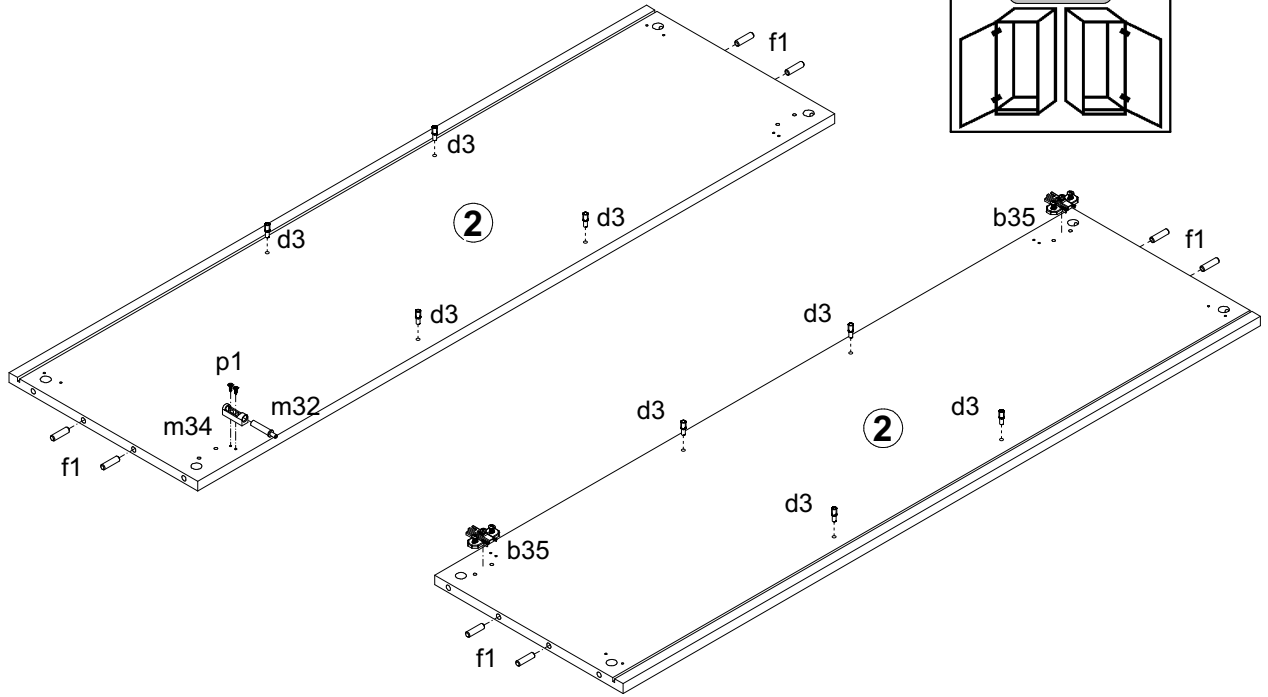

ВУШЕР

Вітрина навісна / Витрина навесная_SFW 1W

A	B	C	D
1	S154-001	1246	396
2	S154-101-01	1218	360
3	S154-201	400	360
4	S154-301-01	366	330
5	S154-901-01	1228	377
6	qb20/2	LED	1/1

2x a44	2x b35	1x c25313	8x d3 φ5x17 mm	8x f1 φ8x30 mm	10x l2	1x m32
1x m34	2x n1221	2x o27 φ6,5/φ10x5,2mm	2x p1 φ3,5x13 mm	4x p21 φ4x30 mm	4x p51 φ3,5x15 mm	2x p59 φ4x12 mm
8x r1 φ15x12mm #16	8x r16 20/9	6x s2 ø16	4x s4	2x s53 φ40	2x s53 φ40	

1

2

3

4