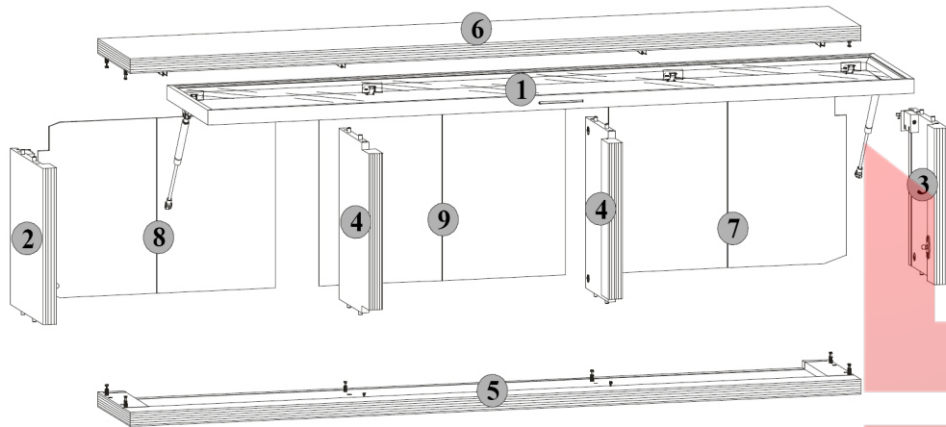

DOORS

HZ1v 4/17

Max
20 kg

A	C	B	D
1	1616x350	S33-019	2/2
2	342x275	S33-166/A	1/2
3	342x275	S33-167/A	1/2
4	374x255	S33-168	1/2
5	1674x275	S33-250	1/2
6	1674x275	S33-251	1/2
7	384x543	S33-9920/A	1/2
8	384x543	S33-9921/A	1/2
9	384x563	S33-9922	1/2