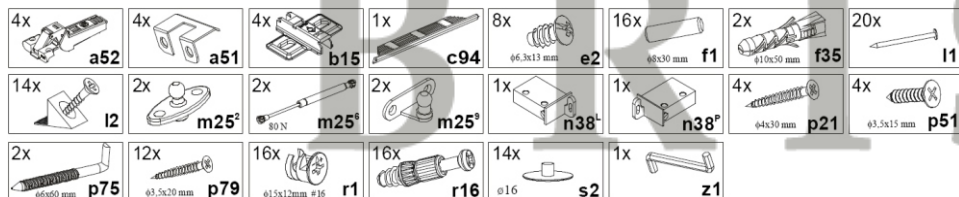

DOORS

HZ1v 4/17

Max
20 kg

A	C	B	D
1	1616x350	S33-019	2/2
2	342x275	S33-166/A	1/2
3	342x275	S33-167/A	1/2
4	374x255	S33-168	1/2
5	1674x275	S33-250	1/2
6	1674x275	S33-251	1/2
7	384x543	S33-9920/A	1/2
8	384x543	S33-9921/A	1/2
9	384x563	S33-9922	1/2