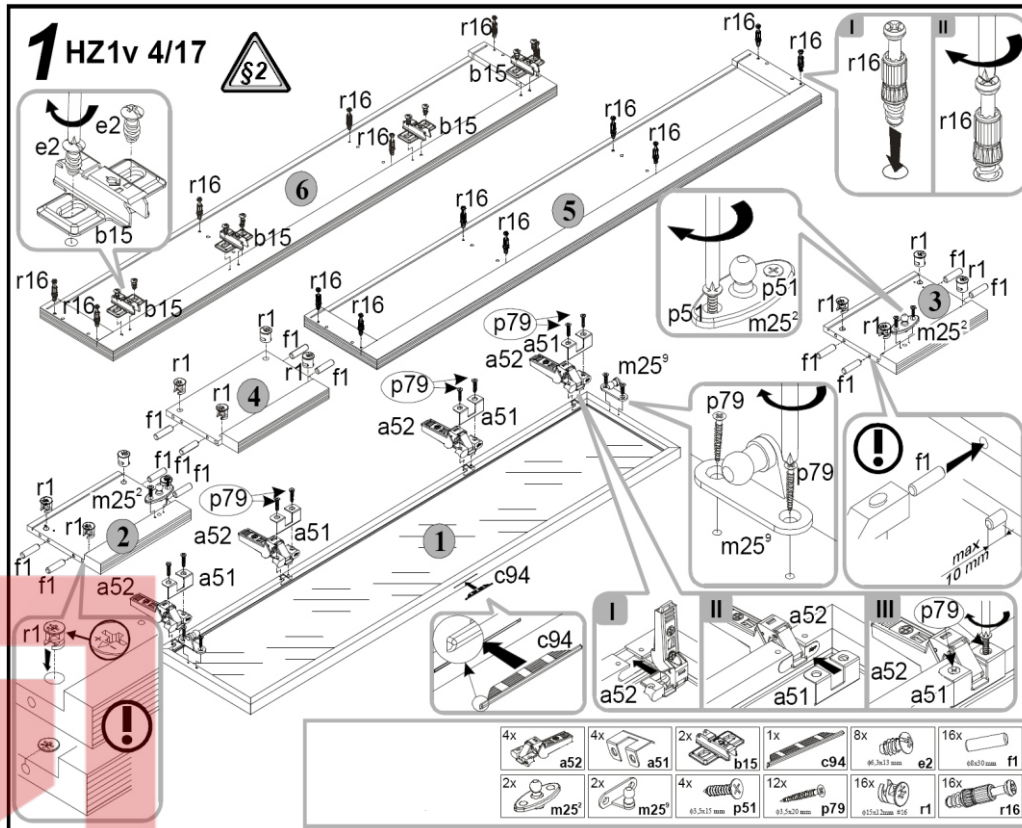

DOORS

HZ1v 4/17

Max
20 kg

A	C	B	D
1	1616x350	S33-019	2/2
2	342x275	S33-166/A	1/2
3	342x275	S33-167/A	1/2
4	374x255	S33-168	1/2
5	1674x275	S33-250	1/2
6	1674x275	S33-251	1/2
7	384x543	S33-9920/A	1/2
8	384x543	S33-9921/A	1/2
9	384x563	S33-9922	1/2

1 HZ1v 4/17

2 HZ1v 4/17