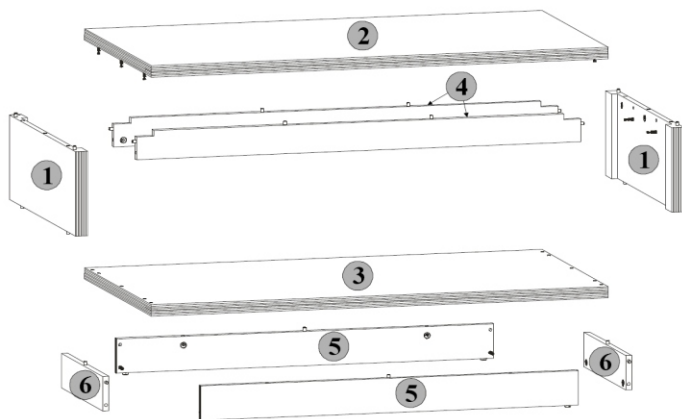

DOORS

HLAW 120/38

Symbol elementu Značka dílu Element symbol Jel elemek Symbol elementu	Wymiary Rozměry Measurements Nagyság Rozmery	Kod Kod Code Kod Kod	Paczka Krabica Paket Csomagolás Balk
1	236x648	S33-143	1/1
2	1200x650	S33-217	1/1
3	1200x650	S33-218	1/1
4	1166x80	S33-415	1/1
5	990x96	S33-416	1/1
6	408x96	S33-417	1/1