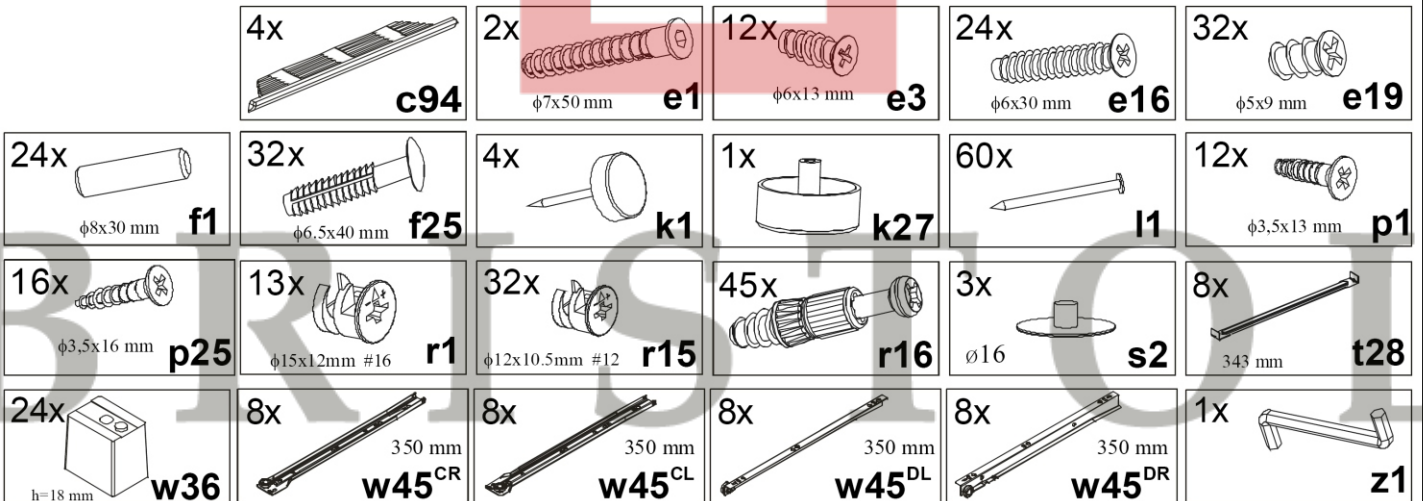

# DOORS

HKOM4s 9/17

A	C	B	D
1	1616x180	S33-007	4/4
2	828x370	S33-1105	1/4
3	828x370	S33-1106	1/4
4	796x349	S33-124	1/4
5	1674x370	S33-2204	2/4
6	1640x366	S33-320	2/4
7	1608x60	S33-403	2/4
8	360x120	S33-501	1/4
9	360x120	S33-502	1/4
10	745x120	S33-507	1/4
11	756x358	S33-917	1/4
12	1660x837	S33-9951	2/4