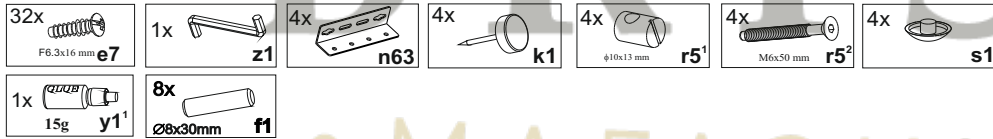

DOORS II

HLOZ 90 (Каркас)

A	B	C	D
1	S33-190	2000	260
2	S33-047	982	734
3	S33-363	903	200
4	S33-046	982	375

2  

4

3

BRISTOL

• МАГАЗИН МЕБЛІВ •