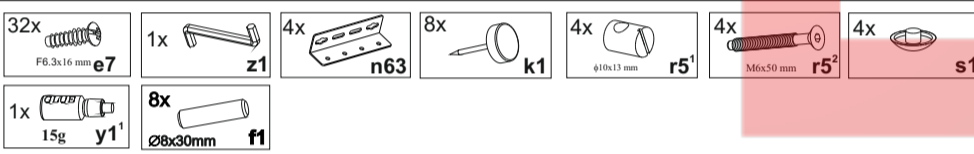

DOORS II

HLOZ 160 HLOZ 180 HLOZ 140 (Каркас)

HLOZ 160

A	B	C	D
1	S33-190	2000	260 2/2
2	S33-041	1682	734 1/2
3	S33-360	1603	200 2/2
4	S33-040	1682	375 1/2

HLOZ 180

A	B	C	D
1	S33-190	2000	260 2/2
2	S33-045	1882	734 1/2
3	S33-362	1803	200 2/2
4	S33-044	1882	375 1/2

HLOZ 140

A	B	C	D
1	S33-190	2000	260 2/2
2	S33-043	1482	734 1/2
3	S33-361	1403	200 2/2
4	S33-042	1482	375 1/2

1

2

4

3

МАГАЗИН МЕБЛІВ