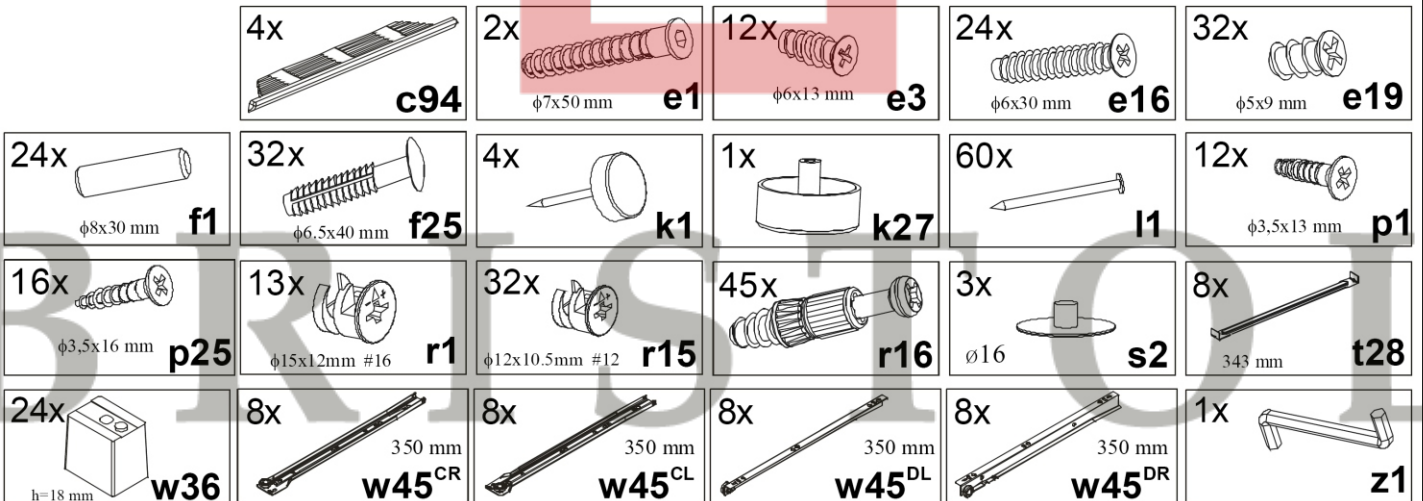

DOORS

HKOM4s 9/17

A	C	B	D
1	1616x180	S33-007	4/4
2	828x370	S33-1105	1/4
3	828x370	S33-1106	1/4
4	796x349	S33-124	1/4
5	1674x370	S33-2204	2/4
6	1640x366	S33-320	2/4
7	1608x60	S33-403	2/4
8	360x120	S33-501	1/4
9	360x120	S33-502	1/4
10	745x120	S33-507	1/4
11	756x358	S33-917	1/4
12	1660x837	S33-9951	2/4

• МАГАЗИН МЕБЛІВ •

1 HKOM4s9/17

2 HKOM4s9/17

3 HKOM4s9/17

4 HKOM4s9/17

5 HKOM4s9/17

6 HKOM4s9/17

!
a=b