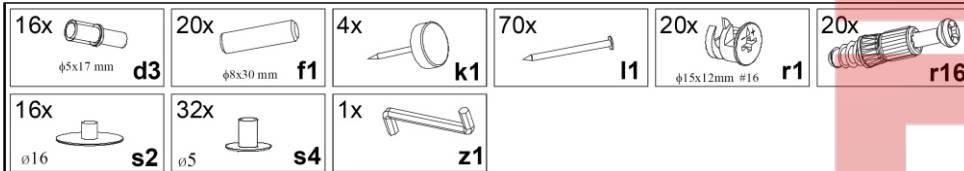

DOORS

HREGp 22/6 HREGs 22/6

A	B	C	D
1	2188x366	S33-1125	1/2
2	2188x366	S33-1126	1/2
3	578x366	S33-2205	1/2
4	544x366	S33-341	1/2
5	2197x563	S33-9960	1/2

HREGp 22/6

A	B	C	D
6	544x305	S33-347	2/2

HREGs 22/6

A	B	C	D
7	542x304	S33-562	2/2