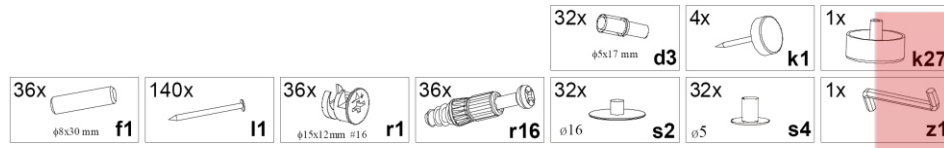

# DOORS

HREGp 22/12 HREGs 22/12

A	B	C	D
1	2188x366	S33-1125	1/3
2	2188x366	S33-1126	1/3
3	2156x366	S33-127	1/3
4	1126x366	S33-2210	2/3
5	530x366	S33-321	2/3
6	1092x366	S33-322	2/3
7	546x366	S33-323	2/3
8	2197x547	S33-9953	1/3
9	2197x563	S33-9952	1/3

HREGp 22/12

A	B	C	D
10	530x305	S33-332	3/3
11	546x305	S33-333	3/3

HREGs 22/12

A	B	C	D
12	528x304	S33-559	3/3
13	545x304	S33-560	3/3