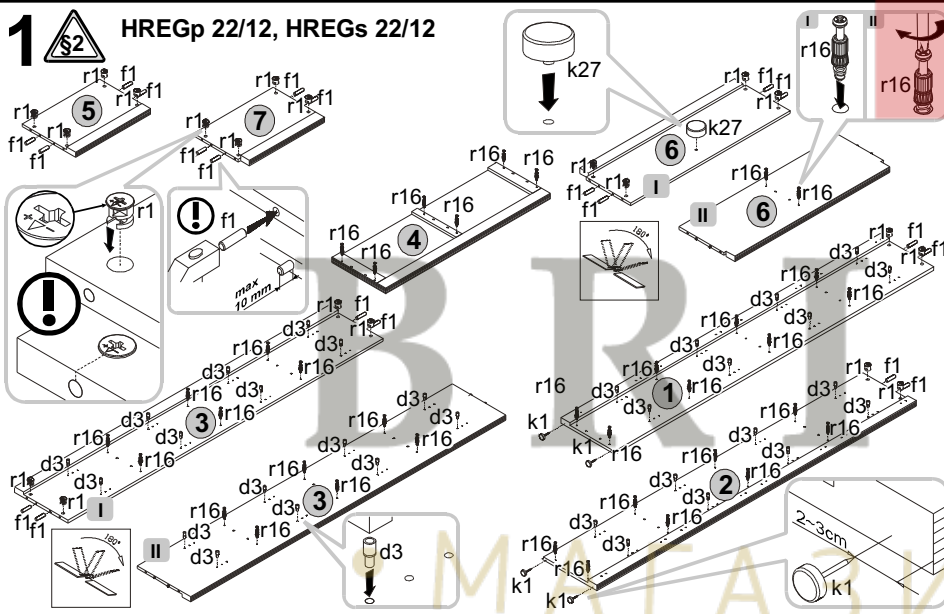

DOORS

HREGp 22/12 HREGs 22/12

A	B	C	D
1	2188x366	S33-1125	1/3
2	2188x366	S33-1126	1/3
3	2156x366	S33-127	1/3
4	1126x366	S33-2210	2/3
5	530x366	S33-321	2/3
6	1092x366	S33-322	2/3
7	546x366	S33-323	2/3
8	2197x547	S33-9953	1/3
9	2197x563	S33-9952	1/3

HREGp 22/12

A	B	C	D
10	530x305	S33-332	3/3
11	546x305	S33-333	3/3

HREGs 22/12

A	B	C	D
12	528x304	S33-559	3/3
13	545x304	S33-560	3/3

BRISTOL

• МАГАЗИН МЕБЛІВ •