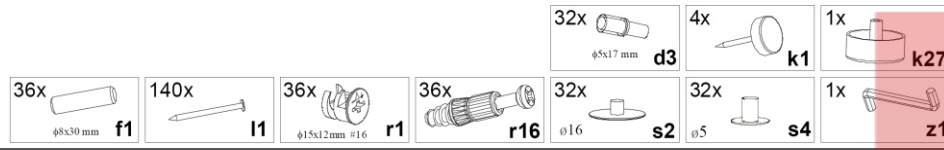

DOORS

HREGp 22/12 HREGs 22/12

A	B	C	D
1	2188x366	S33-1125	1/3
2	2188x366	S33-1126	1/3
3	2156x366	S33-127	1/3
4	1126x366	S33-2210	2/3
5	530x366	S33-321	2/3
6	1092x366	S33-322	2/3
7	546x366	S33-323	2/3
8	2197x547	S33-9953	1/3
9	2197x563	S33-9952	1/3

HREGp 22/12

A	B	C	D
10	530x305	S33-332	3/3
11	546x305	S33-333	3/3

HREGs 22/12

A	B	C	D
12	528x304	S33-559	3/3
13	545x304	S33-560	3/3

BRISTOL

• МАГАЗИН МЕБЛІВ •