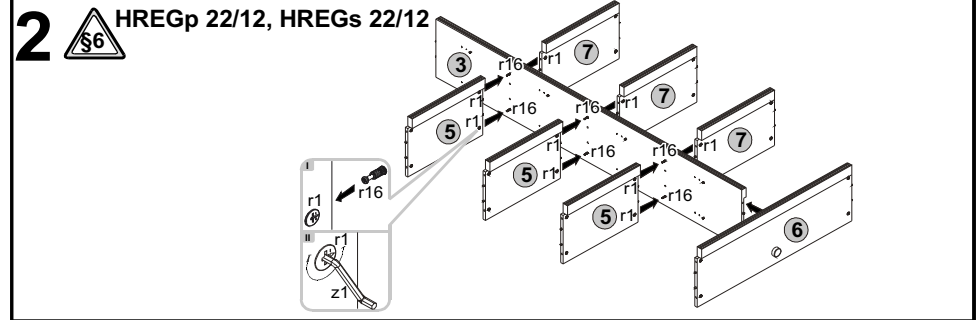

DOORS

HREGp 22/12 HREGs 22/12

A	B	C	D
1	2188x366	S33-1125	1/3
2	2188x366	S33-1126	1/3
3	2156x366	S33-127	1/3
4	1126x366	S33-2210	2/3
5	530x366	S33-321	2/3
6	1092x366	S33-322	2/3
7	546x366	S33-323	2/3
8	2197x547	S33-9953	1/3
9	2197x563	S33-9952	1/3

HREGp 22/12

A	B	C	D
10	530x305	S33-332	3/3
11	546x305	S33-333	3/3

HREGs 22/12

A	B	C	D
12	528x304	S33-559	3/3
13	545x304	S33-560	3/3

BRISTOL

• МАГАЗИН МЕБЛІВ •