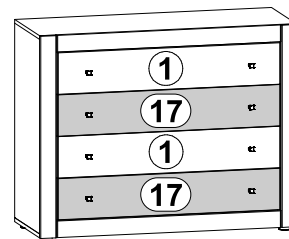

КАПРИ / КАПРИ

Комод - 4s/110

A	B	C	D	
1	KP2-006	957	174	2/3
2	KP2-118	818	400	1/3
3	KP2-119	818	400	1/3
4	KP2-121	818	400	1/3
5	KP2-122	818	400	1/3
6	KP2-203	1100	400	1/3
7	KP2-214	620	400	1/3
8	KP2-406	961	70	1/3
9	KP2-419	851	70	1/3
10	KP2-420	851	70	1/3
11	KP2-502	350	120	1/3
12	KP2-503	350	120	1/3
13	KP2-505-01	904	120	1/3
14	KP2-906	920	350	1/3
15	KP2-907	845	546	1/3
16	LH-816	816	12	1/3
17	KP2-006	957	174	3/3

8x c68	4x φ7x50 mm e1	24x φ6x13 mm e3	34x φ8x30 mm f1	16x ∅5x50 mm e32	8x M4x25 mm j8	4x k27	45x l1	8x φ3,5x16 mm p25
16x φ3x12 mm p54	42x φ15x12mm #16 r1	42x r16	18x ø16 s2	4x 333 mm t19	4x 350 mm w45\CL	4x 350 mm w45\CR	4x 350 mm w45\DL	4x 350 mm w45\DR
1x z1	1x n26\1	1x φ3,5x16 mm p38						