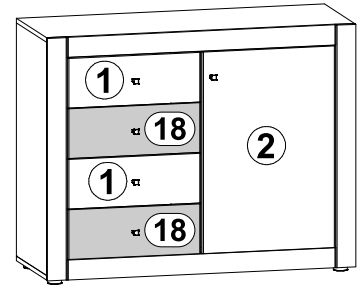

КАПРИ / КАПРИ

Комод - 1d/4s/110

A	B	C	D	
1	KP2-008	477	174	2/3
2	KP2-009	706	477	2/3
3	KP2-118	818	400	1/3
4	KP2-120	818	400	1/3
5	KP2-121	818	400	1/3
6	KP2-123	818	400	1/3
7	KP2-204	1100	400	1/3
8	KP2-215	1100	400	1/3
9	KP2-335	525	400	1/3
10	KP2-406	961	70	1/3
11	KP2-419	851	70	1/3
12	KP2-421	851	70	1/3
13	KP2-502	350	120	1/3
14	KP2-503	350	120	1/3
15	KP2-506-01	415	120	1/3
16	KP2-907	845	546	1/3
17	KP2-908	431	350	1/3
18	KP2-008	477	174	3/3

2x a11	2x b4	5x c68	4x d1 φ5x17 mm	4x e1 φ7x50 mm	28x e3 φ6x13 mm	29x f1 φ8x30 mm	16x e32 ∅5x50 mm	5x j8 M4x25 mm
4x k27	60x l1	16x p54 φ3x12 mm	44x r1 φ1.5x12mm #16	44x r16	19x s2 ∅16	4x w45\CL 350 mm	4x w45\CR 350 mm	4x w45\DL 350 mm
4x w45\DR 350 mm	1x z1	1x n26\1	1x p38 φ3.5x16 mm					