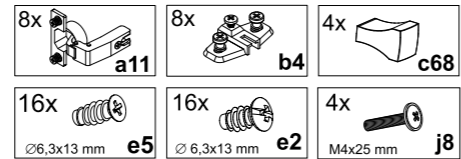

6

Монтаж дверей 1, 11 – для пенала - 47

# Капри / Капри

Пенал - 47  
Пенал відкритий / Пенал открытый - 47 о

Пенал - 47

Пенал відкритий - 47 о  
Пенал открытый - 47 о

| A  | B       | C    | D          |              |     |
|----|---------|------|------------|--------------|-----|
|    |         |      | Пенал - 47 | Пенал - 47 о |     |
| 1  | KP2-005 | 447  | 328        | 3/4          | -   |
| 2  | KP2-111 | 1934 | 400        | 1/4          | 1/2 |
| 3  | KP2-112 | 1934 | 400        | 1/4          | 1/2 |
| 4  | KP2-212 | 472  | 400        | 2/4          | 2/2 |
| 5  | KP2-316 | 439  | 400        | 2/4          | 2/2 |
| 6  | KP2-317 | 439  | 400        | 2/4          | 2/2 |
| 7  | KP2-401 | 1950 | 70         | 1/4          | 1/2 |
| 8  | KP2-415 | 1950 | 70         | 1/4          | 1/2 |
| 9  | KP2-416 | 332  | 70         | 2/4          | 2/2 |
| 10 | KP2-905 | 1945 | 466        | 1/4          | 1/2 |
| 11 | KP2-005 | 447  | 328        | 4/4          | -   |