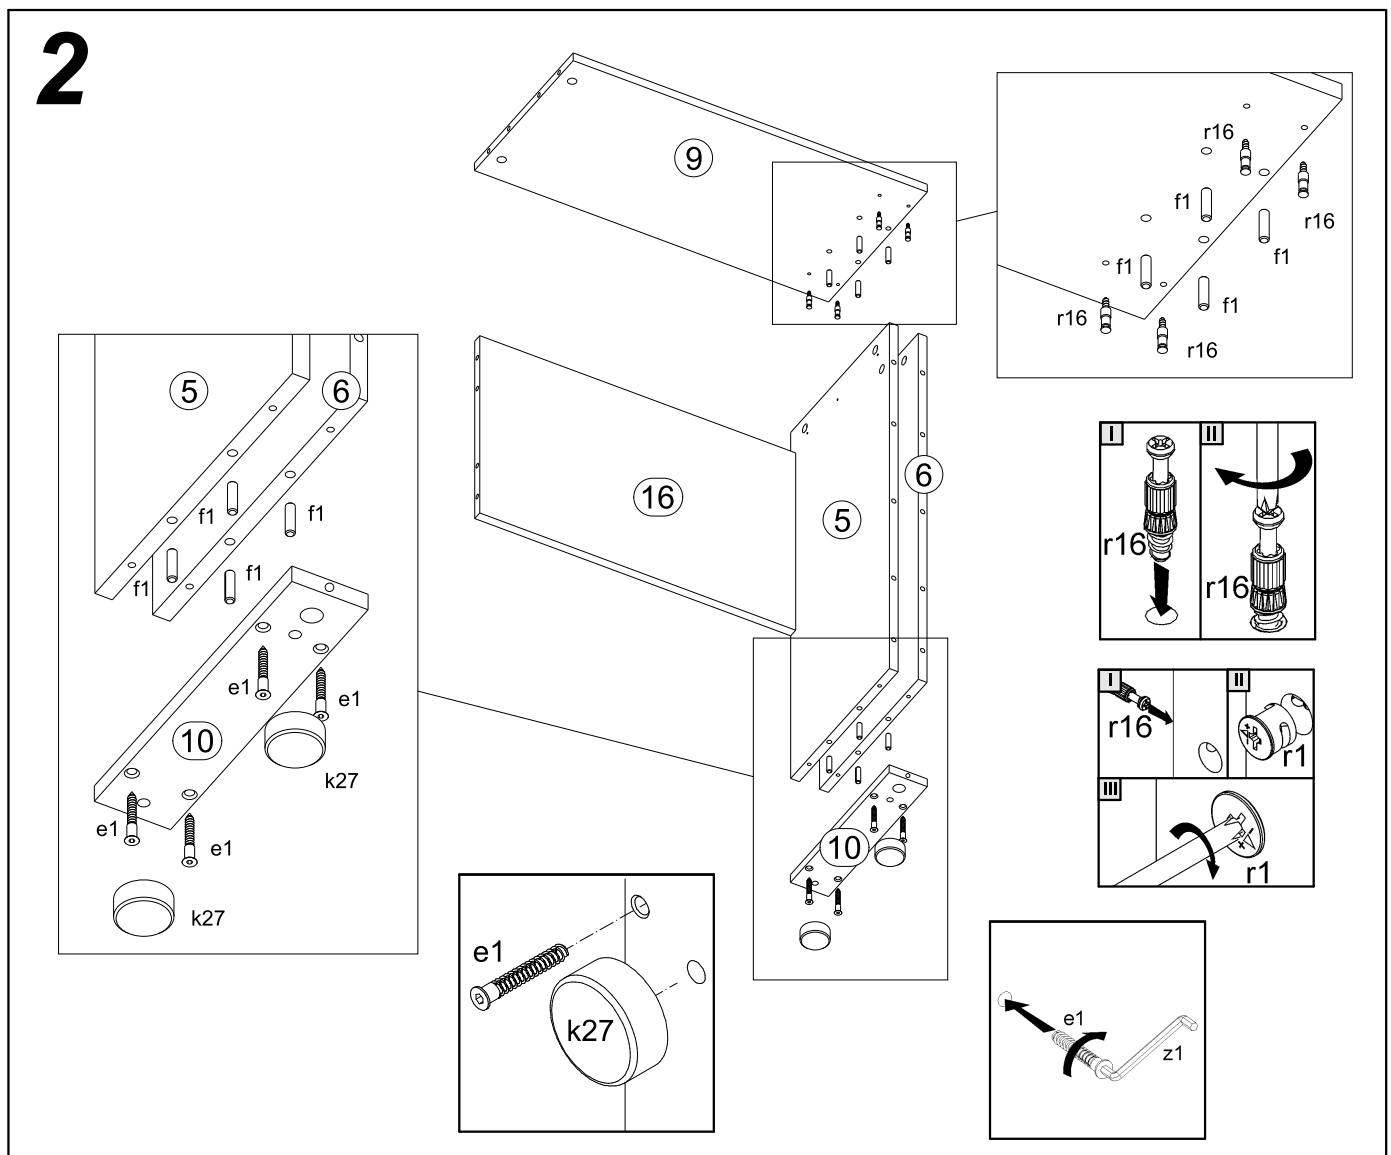

КАПРИ / КАПРИ

Стіл туалетний / Стол туалетный

A	B	C	D	
1	KP2-143	788	364	1/2
2	KP2-144	788	364	1/2
3	KP2-147	216	364	1/2
4	KP2-148	216	364	1/2
5	KP2-146	718	314	1/2
6	KP2-145	718	314	1/2
7	KP2-221	450	364	1/2
8	KP2-223	450	364	1/2
9	KP2-222	650	314	1/2
10	KP2-224	314	70	1/2
11	KP2-461	820	70	1/2
12	KP2-461	820	70	1/2
13	KP2-463	750	70	1/2
14	KP2-429	310	70	1/2
15	KP2-028	576	70	1/2

A	B	C	D	
16	KP2-460	580	368	1/2
17	KP2-350	417	364	1/2
18	KP2-517	555	300	1/2
19	KP2-508	310	120	1/2
20	KP2-511	310	120	1/2
21	KP2-509	254	120	1/2
22	KP2-515	195	36	1/2
23	KP2-516	195	36	1/2
24	KP2-518	531	36	1/2
25	KP2-919	445	815	1/2
26	KP2-920	745	65	1/2
27	KP2-911	310	269	1/2
28	KP2-012	306	160	2/2
29	KP2-027	306	512	2/2

2x a11	2x b4	2x c68	4x d1 φ5x17 mm	10x e1 Ø7x50 mm	4x e2 Ø6,3x13 mm	12x e3 Ø6x13 mm	4x e5 Ø6,3x13 mm	7x e16 Ø6,0x30 mm
6x e32 Ø5x50 mm	48x f1 Ø8x30 mm	2x j8 M4x25 mm	6x k27	40x l1	8x p54 φ3x12 mm	34x r1 Ø15 #16	4x r15 Ø12 #12	38x r16
10x s2 Ø16 mm	2x w37DR 300 mm	2x w37CR 300 mm	2x w37DL 300 mm	2x w37CL 300 mm	1x z1			