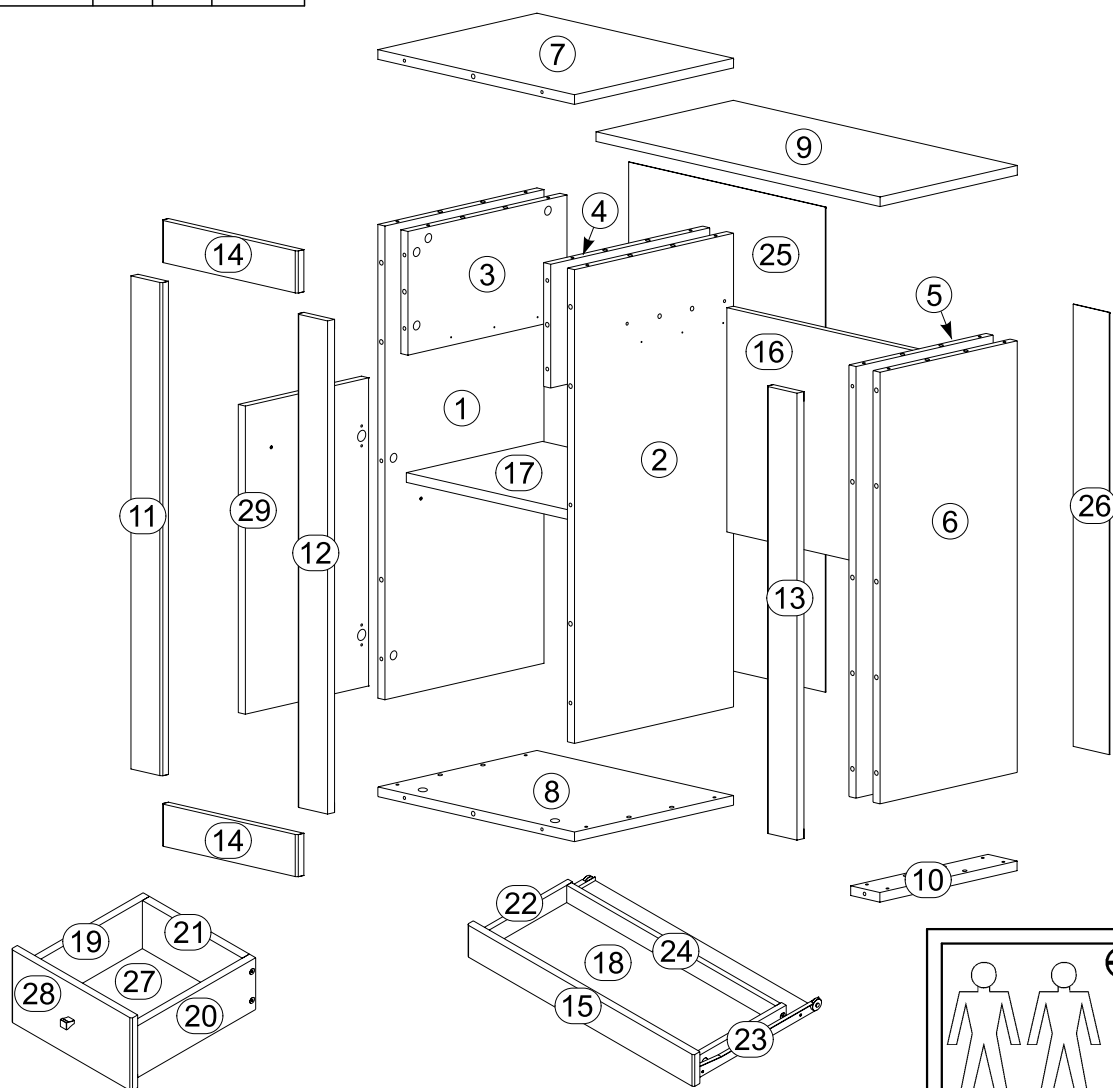

КАПРИ / КАПРИ

Стіл туалетний / Стол туалетный

A	B	C	D	
1	KP2-143	788	364	1/2
2	KP2-144	788	364	1/2
3	KP2-147	216	364	1/2
4	KP2-148	216	364	1/2
5	KP2-146	718	314	1/2
6	KP2-145	718	314	1/2
7	KP2-221	450	364	1/2
8	KP2-223	450	364	1/2
9	KP2-222	650	314	1/2
10	KP2-224	314	70	1/2
11	KP2-461	820	70	1/2
12	KP2-461	820	70	1/2
13	KP2-463	750	70	1/2
14	KP2-429	310	70	1/2
15	KP2-028	576	70	1/2

A	B	C	D	
16	KP2-460	580	368	1/2
17	KP2-350	417	364	1/2
18	KP2-517	555	300	1/2
19	KP2-508	310	120	1/2
20	KP2-511	310	120	1/2
21	KP2-509	254	120	1/2
22	KP2-515	195	36	1/2
23	KP2-516	195	36	1/2
24	KP2-518	531	36	1/2
25	KP2-919	445	815	1/2
26	KP2-920	745	65	1/2
27	KP2-911	310	269	1/2
28	KP2-012	306	160	2/2
29	KP2-027	306	512	2/2

2x a11	2x b4	2x c68	4x d1 φ5x17 mm	10x e1 Ø7x50 mm	4x e2 Ø6,3x13 mm	12x e3 Ø6x13 mm	4x e5 Ø6,3x13 mm	7x e16 Ø6,0x30 mm
6x e32 Ø5x50 mm	48x f1 Ø8x30 mm	2x j8 M4x25 mm	6x k27	40x l1	8x p54 φ3x12 mm	34x r1 Ø15 #16	4x r15 Ø12 #12	38x r16
10x s2 Ø16 mm	2x w37DR 300 mm	2x w37CR 300 mm	2x w37DL 300 mm	2x w37CL 300 mm	1x z1			

11

12

13

14