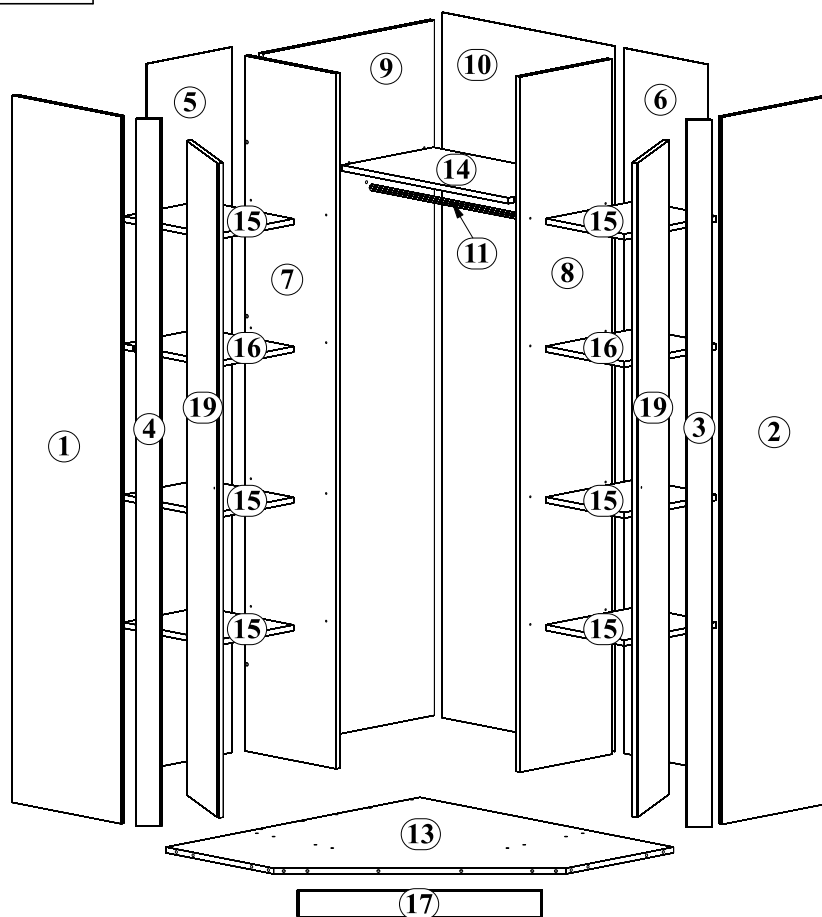

КАПРИ / КАПРИ

Шафа кутова / Шкаф угловой - 2d-99/42

A	B	C	D	
1	KP2-179	1950	416	1/4
2	KP2-180	1950	416	1/4
3	KP2-1412	1950	70	1/4
4	KP2-1418	1950	70	1/4
5	KP2-922	1945	327	1/4
6	KP2-924	1945	321	1/4
7	KP2-177	1917	350	2/4
8	KP2-178	1917	350	2/4
9	KP2-181	1917	654	2/4
10	KP2-923	1945	660	2/4
11	DR-632	632	22	2/4
12	KP2-361	970	970	3/4
13	KP2-362	970	970	3/4
14	KP2-363	637	350	3/4
15	KP2-359	350	300	3/4
16	KP2-360	350	300	3/4
17	KP2-1416	661	70	3/4
18	KP2-1421	661	70	3/4
19	KP2-001	328	1805	4/4

6x a11	6x b4	2x c68	24x d1 ∅5x17 mm	18x e1 ∅7x50 mm	12x e2 ∅6,3x13 mm	12x e5 ∅6,3x13 mm	24x f1 ∅8x30 mm	2x j8 M4x25 mm
9x k27	100x l1	2x n1	1x n22 50x45x10/1,5mm	1x n261	2x p1 ∅3,5x13mm	2x p5 ∅3,5x13 mm	1x p38 ∅3,5x16 mm	32x r1 ∅15x12 mm #16
16x r16	12x r36 ∅20x12mm #16	12x r37 6,7/7,8	8x r38 39/39	16x s2 ∅16	1x z1			