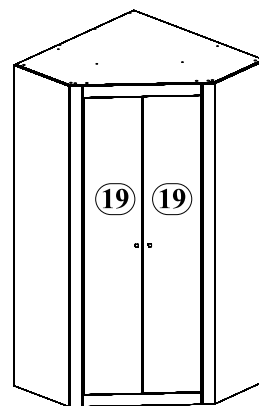

КАПРИ / КАПРИ

Шафа кутова / Шкаф угловой - 2d-99/42

A	B	C	D	
1	KP2-179	1950	416	1/4
2	KP2-180	1950	416	1/4
3	KP2-1412	1950	70	1/4
4	KP2-1418	1950	70	1/4
5	KP2-922	1945	327	1/4
6	KP2-924	1945	321	1/4
7	KP2-177	1917	350	2/4
8	KP2-178	1917	350	2/4
9	KP2-181	1917	654	2/4
10	KP2-923	1945	660	2/4
11	DR-632	632	22	2/4
12	KP2-361	970	970	3/4
13	KP2-362	970	970	3/4
14	KP2-363	637	350	3/4
15	KP2-359	350	300	3/4
16	KP2-360	350	300	3/4
17	KP2-1416	661	70	3/4
18	KP2-1421	661	70	3/4
19	KP2-001	328	1805	4/4

6x a11	6x b4	2x c68	24x d1 ∅5x17 mm	18x e1 ∅7x50 mm	12x e2 ∅6,3x13 mm	12x e5 ∅6,3x13 mm	24x f1 ∅8x30 mm	2x j8 M4x25 mm
9x k27	100x l1	2x n1	1x n22 50x45x10/1,5mm	1x n261	2x p1 ∅3,5x13mm	2x p5 ∅3,5x13 mm	1x p38 ∅3,5x16 mm	32x r1 ∅15x12 mm #16
16x r16	12x r36 ∅20x12mm #16	12x r37 6,7/7,8	8x r38 39/39	16x s2 ∅16	1x z1			