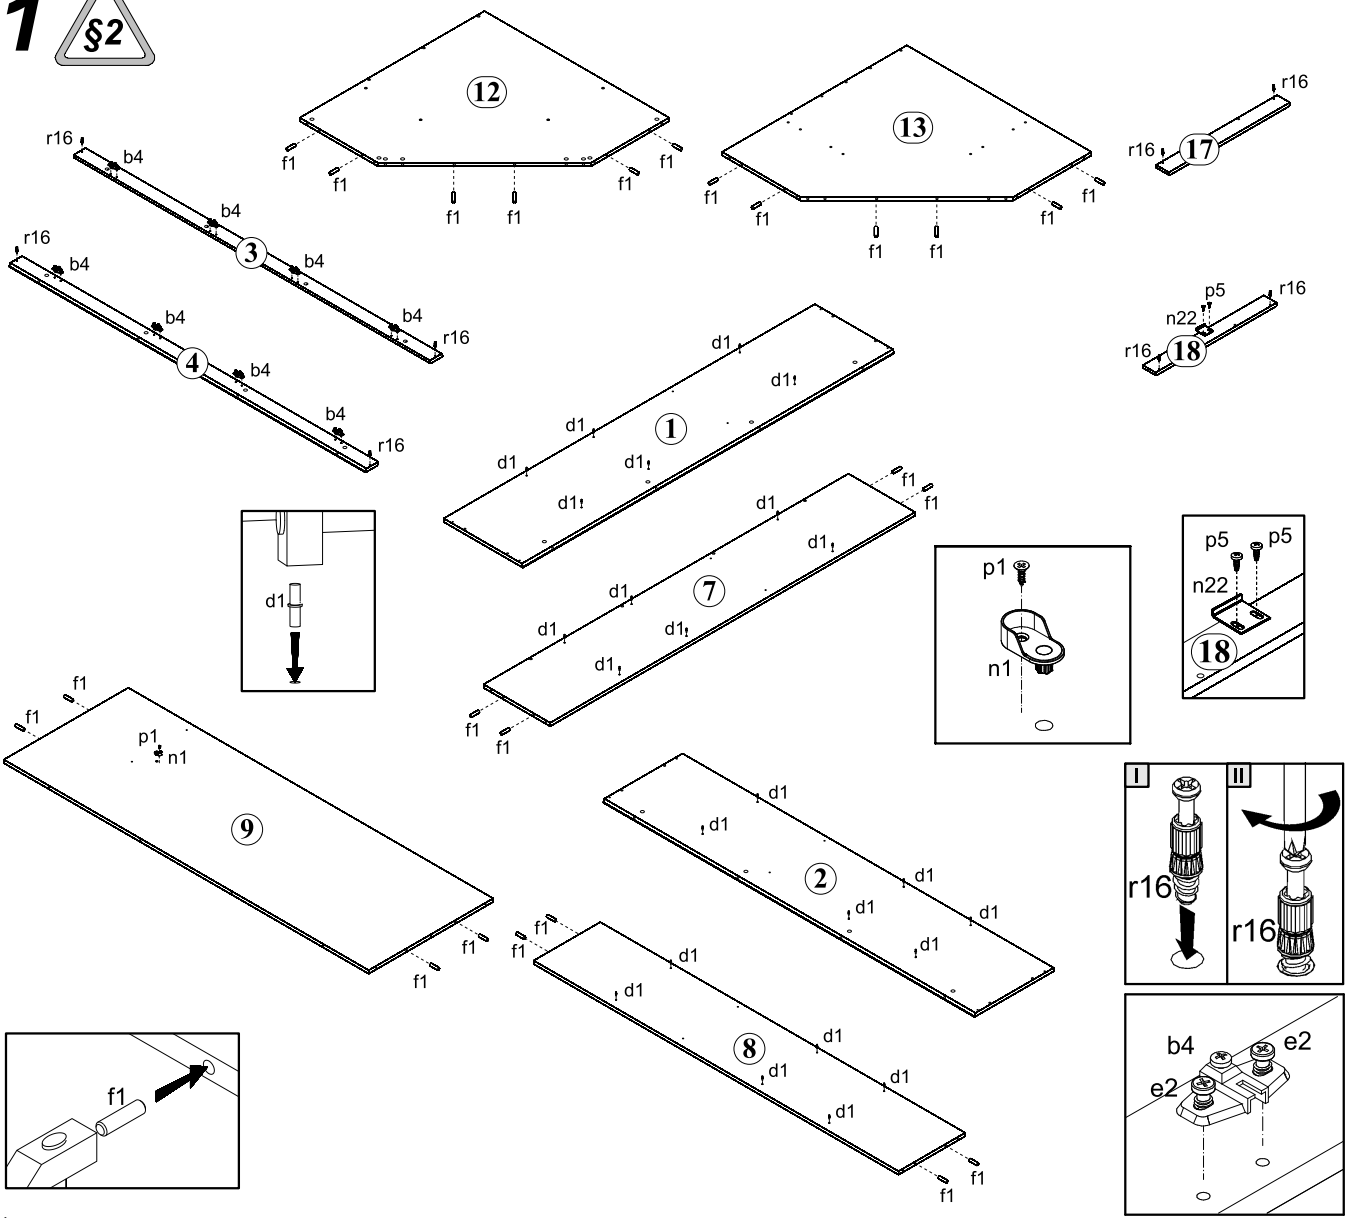

КАПРИ / КАПРИ

Шафа кутова / Шкаф угловой - 2d-99/42

A	B	C	D	
1	KP2-179	1950	416	1/4
2	KP2-180	1950	416	1/4
3	KP2-1412	1950	70	1/4
4	KP2-1418	1950	70	1/4
5	KP2-922	1945	327	1/4
6	KP2-924	1945	321	1/4
7	KP2-177	1917	350	2/4
8	KP2-178	1917	350	2/4
9	KP2-181	1917	654	2/4
10	KP2-923	1945	660	2/4
11	DR-632	632	22	2/4
12	KP2-361	970	970	3/4
13	KP2-362	970	970	3/4
14	KP2-363	637	350	3/4
15	KP2-359	350	300	3/4
16	KP2-360	350	300	3/4
17	KP2-1416	661	70	3/4
18	KP2-1421	661	70	3/4
19	KP2-001	328	1805	4/4

6x a11	6x b4	2x c68	24x d1 ∅5x17 mm	18x e1 ∅7x50 mm	12x e2 ∅6,3x13 mm	12x e5 ∅6,3x13 mm	24x f1 ∅8x30 mm	2x j8 M4x25 mm
9x k27	100x l1	2x n1	1x n22 50x45x10/1,5mm	1x n261	2x p1 ∅3,5x13mm	2x p5 ∅3,5x13 mm	1x p38 ∅3,5x16 mm	32x r1 ∅15x12 mm #16
16x r16	12x r36 ∅20x12mm #16	12x r37 6,7/7,8	8x r38 39/39	16x s2 ∅16	1x z1			

1 §2

2 §6

3

4

5

6