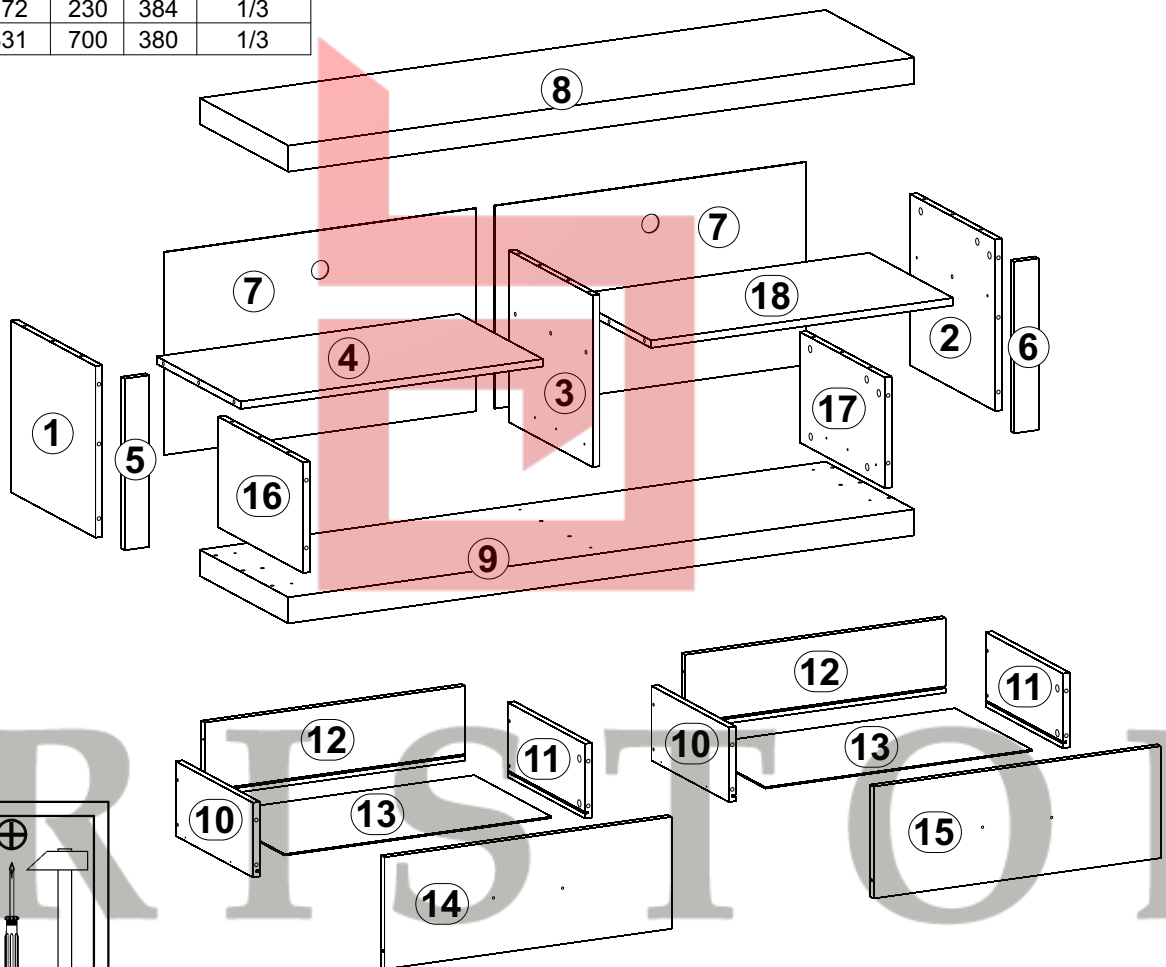

# КАРМЕШ

Тумба РТВ - 145

A	B	C		D
1	AZ1-169	368	384	1/3
2	AZ1-171	368	384	1/3
3	AZ1-115	368	380	1/3
4	AZ1-332	700	380	1/3
5	AZ1-499	368	56	1/3
6	AZ1-1401	368	56	1/3
7	AZ1-913	722	435	1/3
8	AZ1-221	1452	402	2/3
9	AZ1-247	1452	402	2/3
10	AZ1-507	350	160	2/3
11	AZ1-508	350	160	2/3
12	AZ1-509	603	160	2/3
13	AZ1-912	618	349	2/3
14	AZ1-012	665	240	3/3
15	AZ1-013	665	240	3/3
16	AZ1-170	230	384	1/3
17	AZ1-172	230	384	1/3
18	AZ1-331	700	380	1/3

2x  c399	9x  Ø6x13 mm e3	8x  φ5x50 mm e32	24x  Ø8x30 mm f1	1x  φ8x50 mm f6	4x  M4x22 mm j30	1x  φ48\19mm k27	4x  60x60 mm k99
55x  l1	3x  Ø3,5x13 mm p1	8x  φ4x35 mm p6	4x  φ3,5x16 mm p25	8x  φ3x12 mm p54	36x  Ø15x12 mm #16 r1	2x  r10	32x  r16
16x  Ø16 mm s2	2x  333 mm t19	2x  350 mm w45DR	2x  350 mm w45CR	2x  350 mm w45DL	2x  350 mm w45CL		