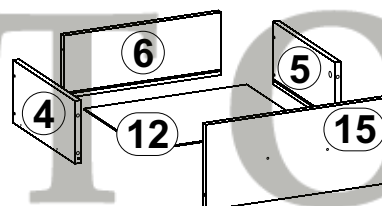

# КАРМЕН

Комод 1d4s

A	B	C		D
1	AZ1-248	1102	402	1/4
2	AZ1-249	1102	402	1/4
3	AZ1-327	533	314	1/4
4	AZ1-507	350	160	1/4
5	AZ1-508	350	160	1/4
6	AZ1-512	421	160	1/4
7	AZ1-121-01	887	384	2/4
8	AZ1-152	887	384	2/4
9	AZ1-153	886,5	380	2/4
10	AZ1-433-01	887	56	2/4
11	AZ1-462	887	56	2/4
12	AZ1-923	436	349	2/4
13	AZ1-925	954	555	2/4
14	AZ1-924	954	539	2/4
15	AZ1-027	491	218	3/4
16	AZ1-028	881	491	4/4
17	AZ1-165	886,5	384	2/4

2x  a11	2x  b4	2x  b100	5x  c399	8x  d1 Ø5x16 mm	1x  d4 Ø6,3x15 mm	28x  e3 Ø6x13 mm	4x  e7 Ø6,3x16 mm
16x  e32 Ø5x50 mm	20x  f1 Ø8x30 mm	10x  j30 M4x22 mm	1x  k27 Ø48\19mm	4x  k99 60x60 mm	56x  l1	8x  p6 Ø4x35 mm	16x  p54 Ø3x12 mm
38x  r1 Ø15x12 mm #16	38x  r16	22x  s2 Ø16	4x  w45DR 350 mm	4x  w45CR 350 mm	4x  w45DL 350 mm	4x  w45CL 350 mm	