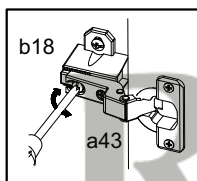

Вітрина / Витрина **60 L**

Вітрина / Витрина **60 P**

2x a43	2x b18	1x c399	8x d1 Ø5x16 mm	4x e5 Ø6,3x13 mm	4x e7 Ø6,3x16 mm	10x f1 Ø8x30 mm	2x j3 M4x12 mm	
4x k99 60x60 mm	26x l1	1x n26 <sup>1</sup>	2x o1	2x o26 Ø4,5/Ø8x0,5 mm	10x p6 Ø4x35 mm	1x p38 Ø3,5x16 mm	14x r1 Ø15 #16	
14x r16	14x s2 Ø16	2x d4 Ø6,3x15 mm						

**1****2**

5

Вітрина / Витрина 60 P

**УВАГА!**  
При монтажі ручок вітрини  
**ОБОВ'ЯЗКОВО**  
**ЗАСТОСУВАТИ ПРОКЛАДКИ o26 і o1!**

**ВНИМАНИЕ!**  
При монтаже ручек витрины  
**ОБЯЗАТЕЛЬНО**  
**ПРИМЕНЕНИЕ ПРОКЛАДОК o26 и o1!**