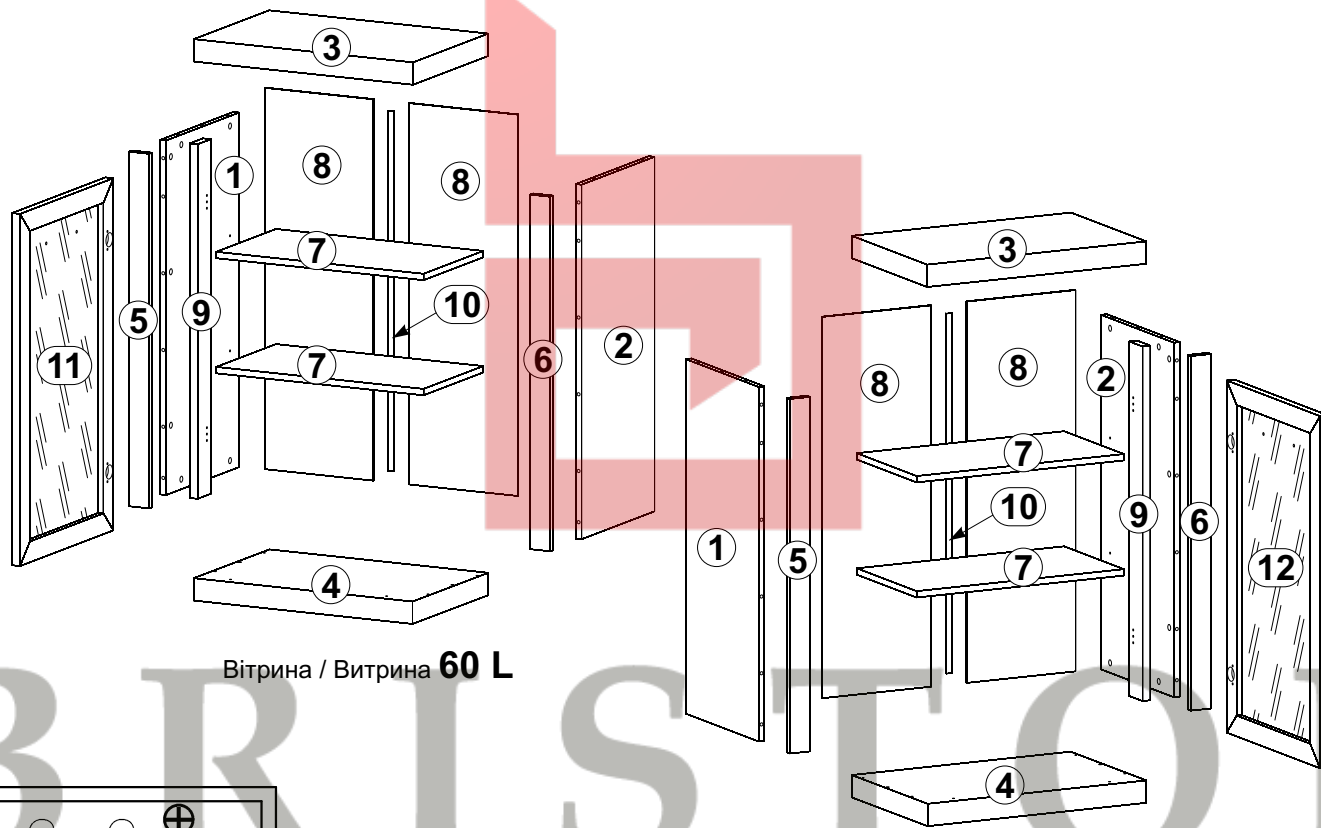

# КАРМЕН

Вітрина / Витрина **60 L/P**

A	B	C		D	
				Вітрина 60 L Витрина 60 L	Вітрина 60 P Витрина 60 P
1	AZ1-156	887	384	1/2	1/2
2	AZ1-152	887	384	1/2	1/2
3	AZ1-236	609	402	1/2	1/2
4	AZ1-238	609	402	1/2	1/2
5	AZ1-433	887	56	1/2	1/2
6	AZ1-434	887	56	1/2	1/2
7	AZ1-328	574	312	1/2	1/2
8	AZ1-926	954	300	1/2	1/2
9	AZ1-464	887	70	1/2	1/2
10	LH-926	926	14	1/2	1/2
11	AZ1-030	881	491	2/2	-
12	AZ1-029	881	491	-	2/2

Вітрина / Витрина **60 L**

Вітрина / Витрина **60 P**

2x a43	2x b18	1x c399	8x d1 Ø5x16 mm	4x e5 Ø6,3x13 mm	4x e7 Ø6,3x16 mm	10x f1 Ø8x30 mm	2x j3 M4x12 mm	
4x k99 60x60 mm	26x l1	1x n26 <sup>1</sup>	2x o1	2x o26 Ø4,5/Ø8x0,5 mm	10x p6 Ø4x35 mm	1x p38 Ø3,5x16 mm	14x r1 Ø15 #16	
14x r16	14x s2 Ø16	2x d4 Ø6,3x15 mm						

Вітрина / Витрина 60 L