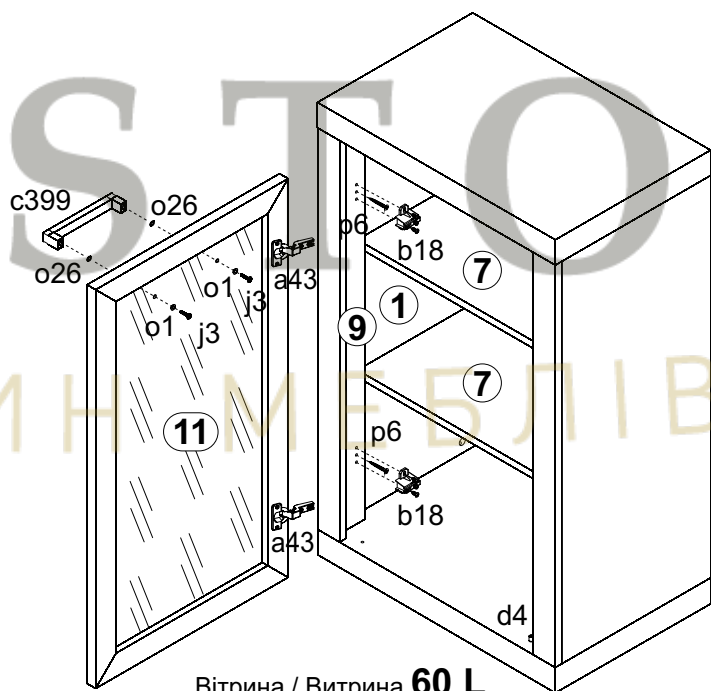

Вітрина / Витрина **60 L**

Вітрина / Витрина **60 P**

2x a43	2x b18	1x c399	8x d1 Ø5x16 mm	4x e5 Ø6,3x13 mm	4x e7 Ø6,3x16 mm	10x f1 Ø8x30 mm	2x j3 M4x12 mm	
4x k99 60x60 mm	26x l1	1x n26 <sup>1</sup>	2x o1	2x o26 Ø4,5/Ø8x0,5 mm	10x p6 Ø4x35 mm	1x p38 Ø3,5x16 mm	14x r1 Ø15 #16	
14x r16	14x s2 Ø16	2x d4 Ø6,3x15 mm						

**1****2**

5

Вітрина / Витрина 60 P

**УВАГА!**  
При монтажі ручок вітрини  
**ОБОВ'ЯЗКОВО**  
**ЗАСТОСУВАТИ ПРОКЛАДКИ o26 і o1!**

**ВНИМАНИЕ!**  
При монтаже ручек витрины  
**ОБЯЗАТЕЛЬНО**  
**ПРИМЕНЕНИЕ ПРОКЛАДОК o26 и o1!**

Вітрина / Витрина 60 L