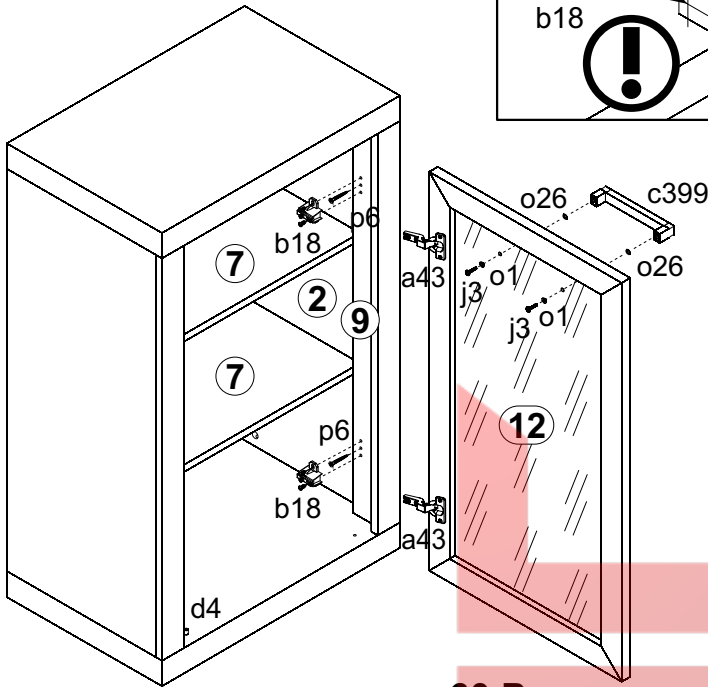

5

Вітрина / Витрина 60 P

УВАГА!
При монтажі ручок вітрини
ОБОВ'ЯЗКОВО
ЗАСТОСУВАТИ ПРОКЛАДКИ o26 і o1!

ВНИМАНИЕ!
При монтаже ручек витрины
ОБЯЗАТЕЛЬНО
ПРИМЕНЕНИЕ ПРОКЛАДОК o26 и o1!