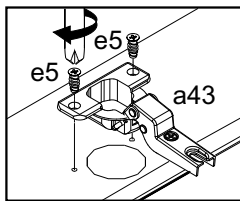

Вітрина / Витрина **60 L**

Вітрина / Витрина **60 P**

2x a43	2x b18	1x c399	8x d1 Ø5x16 mm	4x e5 Ø6,3x13 mm	4x e7 Ø6,3x16 mm	10x f1 Ø8x30 mm	2x j3 M4x12 mm	
4x k99 60x60 mm	26x l1	1x n26 <sup>1</sup>	2x o1	2x o26 Ø4,5/Ø8x0,5 mm	10x p6 Ø4x35 mm	1x p38 Ø3,5x16 mm	14x r1 Ø15 #16	
14x r16	14x s2 Ø16	2x d4 Ø6,3x15 mm						

**1****2**

5

Вітрина / Витрина 60 P

**УВАГА!**  
При монтажі ручок вітрини  
**ОБОВ'ЯЗКОВО**  
**ЗАСТОСУВАТИ ПРОКЛАДКИ o26 і o1!**

**ВНИМАНИЕ!**  
При монтаже ручек витрины  
**ОБЯЗАТЕЛЬНО**  
**ПРИМЕНЕНИЕ ПРОКЛАДОК o26 и o1!**