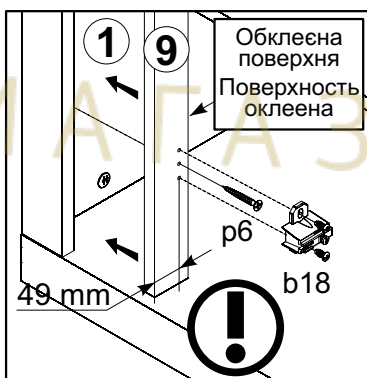

Вітрина / Витрина **60 L**

Вітрина / Витрина **60 P**

2x a43	2x b18	1x c399	8x d1 Ø5x16 mm	4x e5 Ø6,3x13 mm	4x e7 Ø6,3x16 mm	10x f1 Ø8x30 mm	2x j3 M4x12 mm	
4x k99 60x60 mm	26x l1	1x n26 <sup>1</sup>	2x o1	2x o26 Ø4,5/Ø8x0,5 mm	10x p6 Ø4x35 mm	1x p38 Ø3,5x16 mm	14x r1 Ø15 #16	
14x r16	14x s2 Ø16	2x d4 Ø6,3x15 mm						

**1****2**

5

Вітрина / Витрина 60 P

**УВАГА!**  
При монтажі ручок вітрини  
**ОБОВ'ЯЗКОВО**  
**ЗАСТОСУВАТИ ПРОКЛАДКИ o26 і o1!**

**ВНИМАНИЕ!**  
При монтаже ручек витрины  
**ОБЯЗАТЕЛЬНО**  
**ПРИМЕНЕНИЕ ПРОКЛАДОК o26 и o1!**