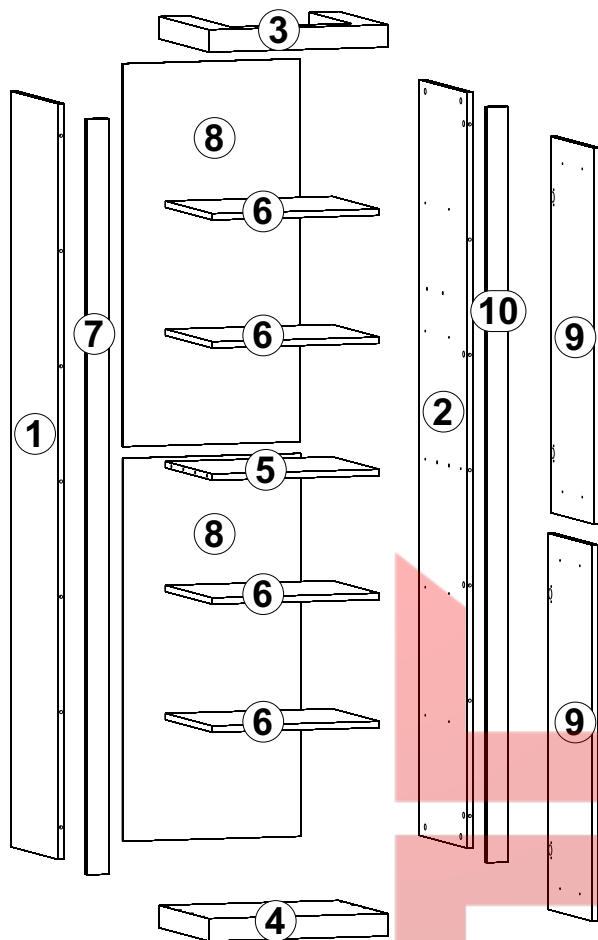

КАРМЕН

Пенал - 2d
Стелаж / Стеллаж

A	B	C	D		
			Пенал - 2d	Стелаж Стеллаж	
1	AZ1-101-01	1888	384	1/2	1/1
2	AZ1-132-01	1888	384	1/2	1/1
3	AZ1-201	472	402	1/2	1/1
4	AZ1-203	472	402	1/2	1/1
5	AZ1-301	437	380	1/2	1/1
6	AZ1-302	437	380	1/2	1/1
7	AZ1-476	1888	56	1/2	1/1
8	AZ1-901	957	465	1/2	1/1
9	AZ1-001	940	353	2/2	-
10	AZ1-475	1888	56	1/2	1/2

16x Ø5x17 mm d1	18x Ø8x30 mm f1	4x 60x60 mm k99	55x l1	1x n26\1	8x Ø4x35 mm p6
1x Ø3,5x16 mm p38	20x Ø15x12 mm #16 r1	20x r16	4x Ø8 s6	20x Ø16 s2	

Для монт. дверей пенала 2d:

4x a11	4x b4	4x b100	2x c399
8x Ø6,3x13 mm e5	8x Ø6,3x16 mm e7	4x M4x22 mm j30	