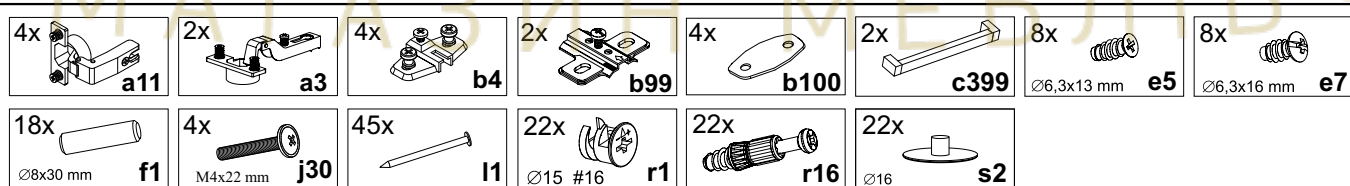

КАРМЕН

Надставка шафи / Надставка шкафа **3d**

A	B	C		D
1	AZ1-126	424	584	1/2
2	AZ1-127	424	584	1/2
3	AZ1-128	407	580	1/2
4	AZ1-232	1602	602	1/2
5	AZ1-325	1567	580	1/2
6	AZ1-461	424	56	1/2
7	AZ1-441	424	56	1/2
8	AZ1-919	435	519	1/2
9	AZ1-920	435	554	1/2
10	LH-406	406	14	1/2
11	AZ1-018	418	493	2/2
12	AZ1-019	418	493	2/2

1**2**

3

4