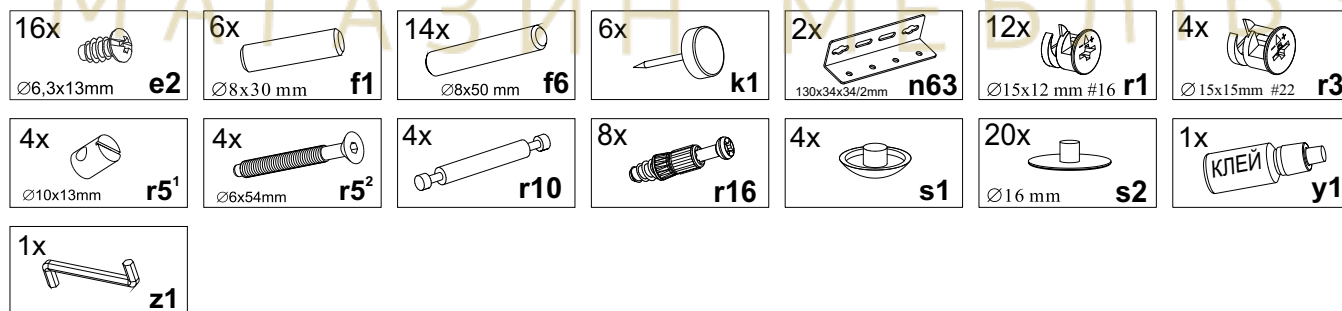

КАРМЕН

Ліжко / Кровать - 160 (каркас)

A	B	C		D
1	AZ1-116	2000	284	1/2
2	AZ1-117	1603	200	1/2
3	AZ1-423	1762	56	2/2
4	AZ1-424	1762	56	2/2
5	AZ1-032	1760	788	2/2
6	AZ1-016	1762	398	2/2

1**2**

3

4

5

6