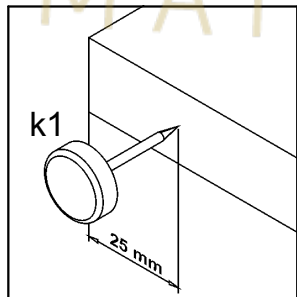

КАРМЕН

Ліжко / Кровать - 160 (каркас)

A	B	C		D
1	AZ1-116	2000	284	1/2
2	AZ1-117	1603	200	1/2
3	AZ1-423	1762	56	2/2
4	AZ1-424	1762	56	2/2
5	AZ1-032	1760	788	2/2
6	AZ1-016	1762	398	2/2

1**2**

3

4

5

6