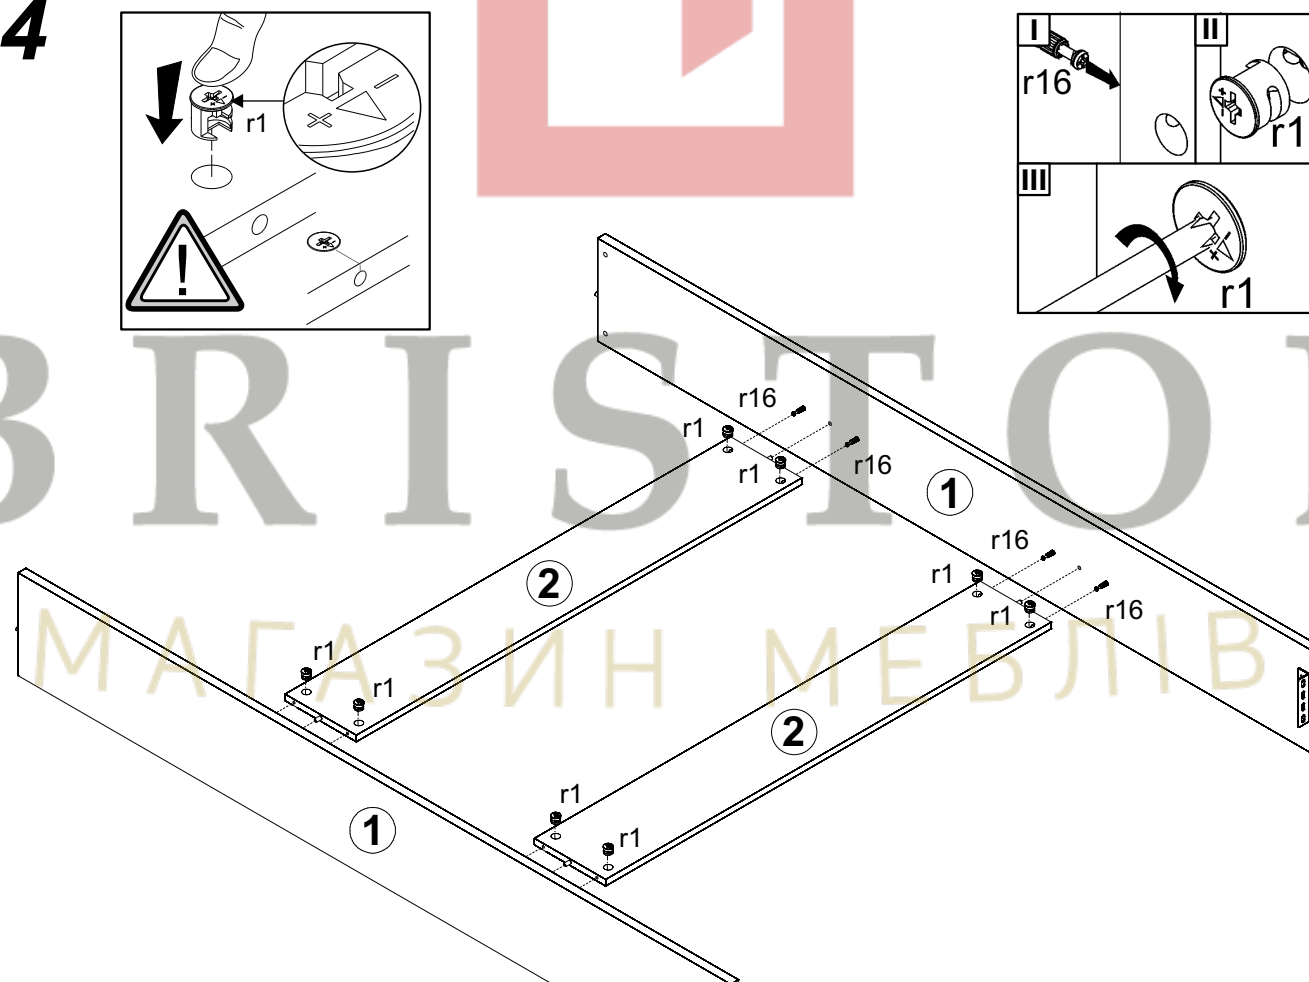

КАРМЕН

Ліжко / Кровать - 160 (каркас)

A	B	C		D
1	AZ1-116	2000	284	1/2
2	AZ1-117	1603	200	1/2
3	AZ1-423	1762	56	2/2
4	AZ1-424	1762	56	2/2
5	AZ1-032	1760	788	2/2
6	AZ1-016	1762	398	2/2

1**2**

3

4

5

6