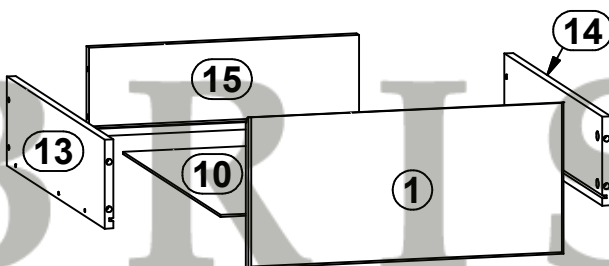

KASPIAN

S128-RTV2S

A	B	C	D	
1	S128-014	432	204	2/2
2	S128-015	432	204	2/2
3	S128-124	292	546	1/2
4	S128-125	292	546	1/2
5	S128-126	234	519	1/2
6	S128-127	234	519	1/2
7	S128-208	1432	549	1/2
8	S128-314	1395	520	1/2
9	S128-408	437	60	1/2
10	S128-915	381	498	1/2
11	S128-916	263	1426	1/2
12	ZN1-501	65	38	1/2
13	ZS2-509	500	120	1/2
14	ZS2-510	500	120	1/2
15	ZS2-5523	370	120	1/2

12x φ7x50 mm e1	6x φ6x30 mm e16	12x φ5x9 mm e19	6x φ6x13 mm e3	24x φ8x30 mm f1	8x φ6.5x40 mm f25	4x k1	40x l1	10x φ15x12mm #16 r1
8x φ12x10.5mm #12 r15	18x r42	6x s1	2x 500 mm w26\CL	2x 500 mm w26\CR	2x 500 mm w26\DL	2x 500 mm w26\DR	6x l=18 mm w36	1x z1