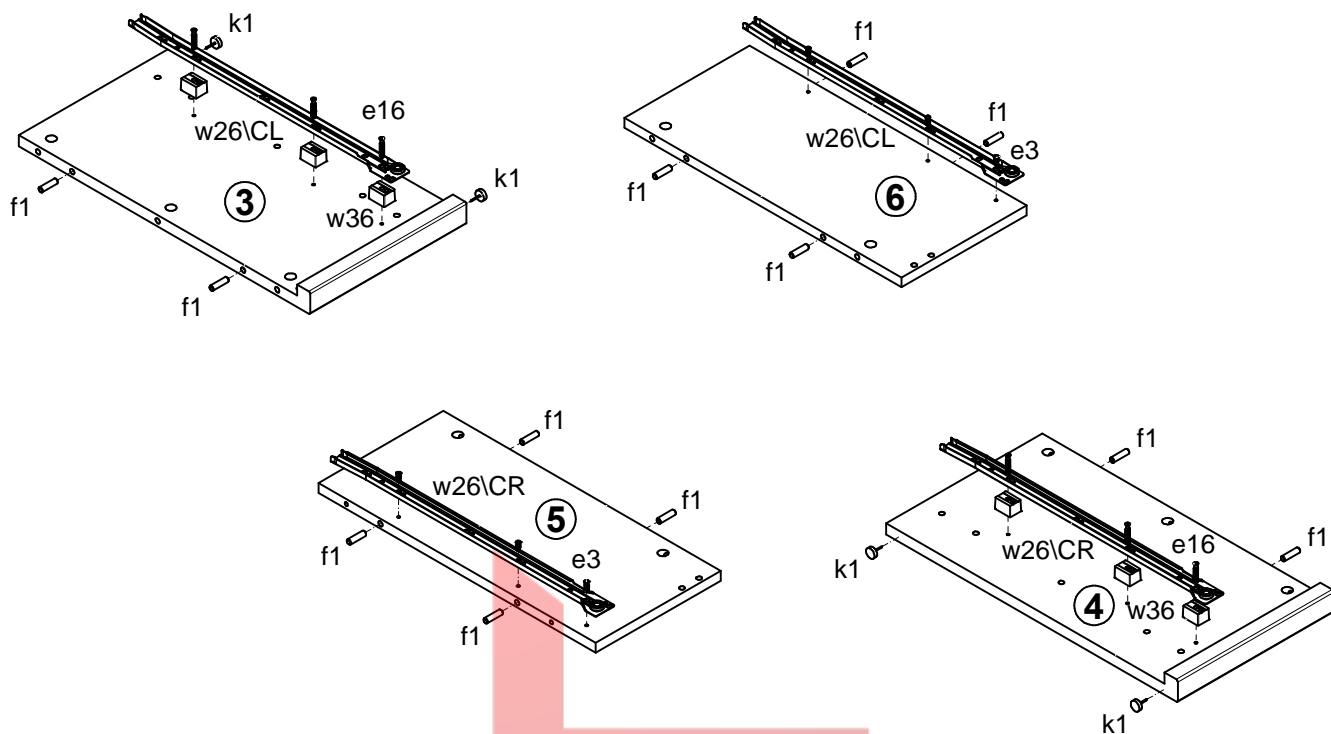

KASPIAN

S128-RTV2S

A	B	C	D	
1	S128-014	432	204	2/2
2	S128-015	432	204	2/2
3	S128-124	292	546	1/2
4	S128-125	292	546	1/2
5	S128-126	234	519	1/2
6	S128-127	234	519	1/2
7	S128-208	1432	549	1/2
8	S128-314	1395	520	1/2
9	S128-408	437	60	1/2
10	S128-915	381	498	1/2
11	S128-916	263	1426	1/2
12	ZN1-501	65	38	1/2
13	ZS2-509	500	120	1/2
14	ZS2-510	500	120	1/2
15	ZS2-5523	370	120	1/2

12x φ7x50 mm e1	6x φ6x30 mm e16	12x φ5x9 mm e19	6x φ6x13 mm e3	24x φ8x30 mm f1	8x φ6.5x40 mm f25	4x k1	40x l1	10x φ15x12mm #16 r1
8x φ12x10.5mm #12 r15	18x r42	6x s1	2x 500 mm w26\CL	2x 500 mm w26\CR	2x 500 mm w26\DL	2x 500 mm w26\DR	6x l=18 mm w36	1x z1

1

2

3

4