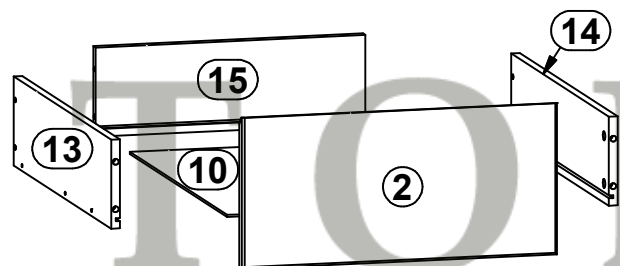

KASPIAN

S128-RTV2S

A	B	C	D	
1	S128-014	432	204	2/2
2	S128-015	432	204	2/2
3	S128-124	292	546	1/2
4	S128-125	292	546	1/2
5	S128-126	234	519	1/2
6	S128-127	234	519	1/2
7	S128-208	1432	549	1/2
8	S128-314	1395	520	1/2
9	S128-408	437	60	1/2
10	S128-915	381	498	1/2
11	S128-916	263	1426	1/2
12	ZN1-501	65	38	1/2
13	ZS2-509	500	120	1/2
14	ZS2-510	500	120	1/2
15	ZS2-5523	370	120	1/2

12x φ7x50 mm e1	6x φ6x30 mm e16	12x φ5x9 mm e19	6x φ6x13 mm e3	24x φ8x30 mm f1	8x φ6.5x40 mm f25	4x k1	40x l1	10x φ15x12mm #16 r1
8x φ12x10.5mm #12 r15	18x r42	6x s1	2x 500 mm w26\CL	2x 500 mm w26\CR	2x 500 mm w26\DL	2x 500 mm w26\DR	6x l=18 mm w36	1x z1