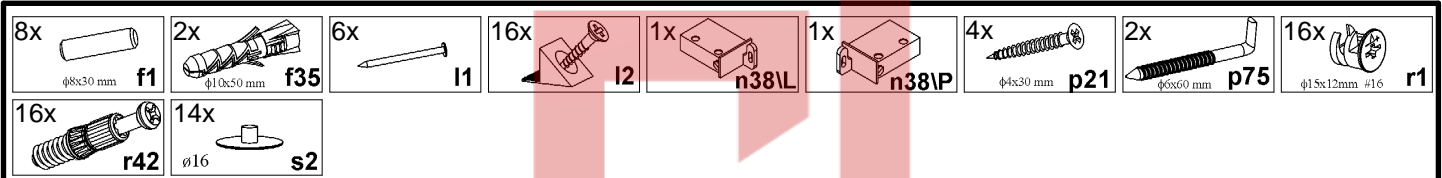

KASPIAN

S128-SFW/140

A	B	C	D	
1	S128-147	328	300	1/1
2	S128-148	328	300	1/1
3	S128-149	364	252	1/1
4	S128-215	1432	303	1/1
5	S128-927	374	1405	1/1

4

5