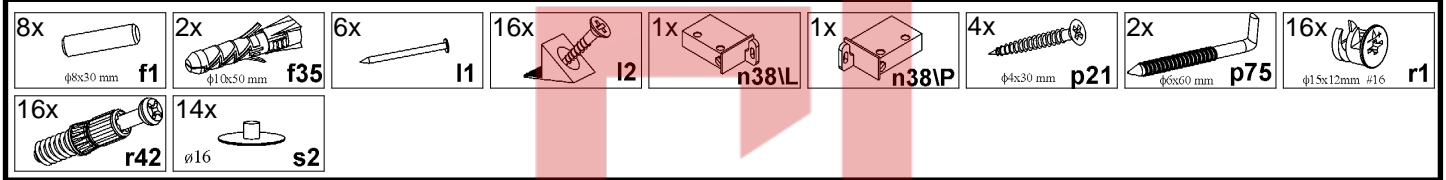

KASPIAN

S128-SFW/140

A	B	C	D	
1	S128-147	328	300	1/1
2	S128-148	328	300	1/1
3	S128-149	364	252	1/1
4	S128-215	1432	303	1/1
5	S128-927	374	1405	1/1

4

5