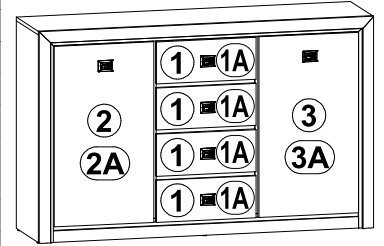

КОЕН

Комод **KOM2D4S**

A	B	C	D	
1	S136-004	446	185	4/4
1A	S136-004A	446	185	4/4
2	S136-005	794	446	4/4
2A	S136-005A	794	446	4/4
3	S136-006	794	446	4/4
3A	S136-006A	794	446	4/4
4	S136-109	913	371	1/4
5	S136-110	913	371	1/4
6	S136-111	829	371	1/4
7	S136-112	829	371	1/4
8	S136-203	1496	371	1/4
9	S136-303	1463	371	1/4
10	S136-304	493	366	1/4

→ Фасад ДСП
→ Фасад МДФ

A	B	C	D	
11	S136-407	1463	68	1/4
12	S136-408	442	60	1/4
13	S136-409	1367	50	1/4
14	S136-577	930	65	3/4
15	S136-578	930	65	3/4
16	S136-579	1497	65	3/4
17	S136-905	404	348	1/4
18	S136-906	855	257	1/4
19	S136-907	855	228	1/4
20	ZS2-511	350	120	2/4
21	ZS2-512	350	120	2/4
22	ZS2-5558	393	120	2/4
23	DR-828	828	14	1/4

4x a99	4x b43	6x c317	8x d1 φ5x17 mm	4x e1 φ7x50 mm	16x p54 φ3x12 mm	8x e2 φ6,3x13 mm	24x e3 φ6x13 mm	44x f1 φ8x30 mm
16x e32 φ5x50 mm	12x j30 M4x22 mm	5x k1	85x l1	8x p51 φ8,5x15 mm	5x p94 φ4x28 mm	27x r1 φ1,5x12mm #16	2x r10	16x r15 φ12x10,5mm #12
39x r42	6x s2 φ16	4x w45\CL 350 mm	4x w45\CR 350 mm	4x w45\DL 350 mm	4x w45\DR 350 mm	1x z1	1x n26\1	1x p38 φ8,5x16 mm
						4x a63 h=3mm	Для фас. МДФ