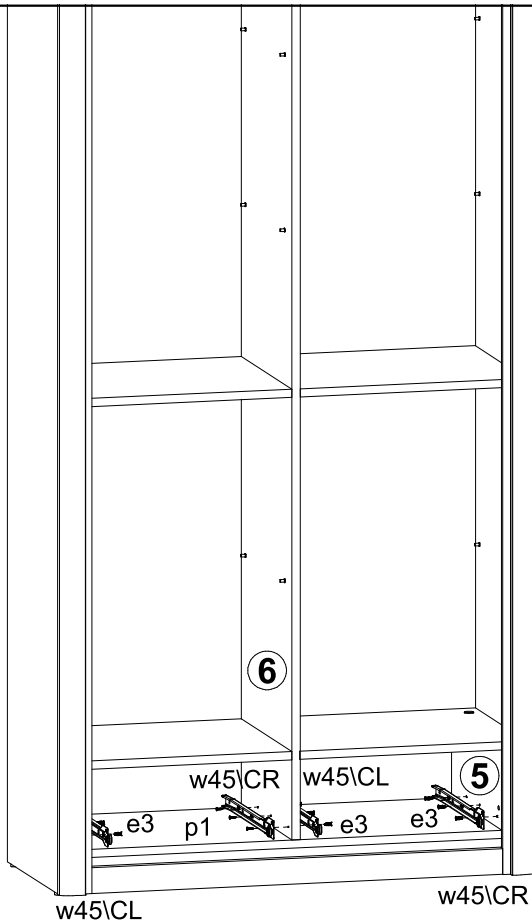

КОЕН

Стелаж відкритий / Стеллаж открытый REG2S

A	B	C	D	
1	S136-011	396	185	4/4
1A	S136-011A	396	185	4/4
2	S136-012	396	185	4/4
2A	S136-012A	396	185	4/4
3	S136-127	1983	371	1/4
4	S136-128	1983	371	1/4
5	S136-129	155	371	2/4
6	S136-139	1899	371	1/4
7	S136-207	938	371	1/4
8	S136-307	905	371	1/4
9	S136-309	445	371	2/4
10	S136-310	445	371	2/4

2x c317	24x d1 φ5x17 mm	2x e1 φ7x50 mm	9x e3 φ6x13 mm	30x f1 φ8x30 mm	8x e32 φ5x50 mm	4x f6 φ8x50 mm	16x f9 φ6x30 mm	4x j30 M4x22 mm
4x k1	110x l1	8x p54 φ3x12 mm	3x p94 φ4x28 mm	38x r1 φ1.5x12mm #16	4x r10	8x r15 φ12x10.5mm #12	38x r42	10x s2 ø16
2x w45\CL 350 mm	2x w45\CR 350 mm	2x w45\DL 350 mm	2x w45\DR 350 mm	1x z1	1x n26\l	1x p38 φ3.5x16 mm	3x p1 ø3.5x13 mm	

1

2

3

4

8

9

10

11