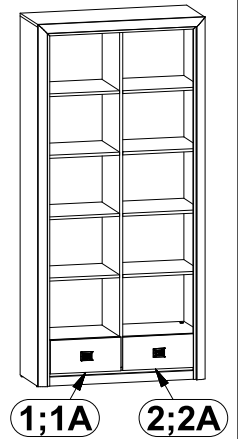

КОЕН

Стелаж відкритий / Стеллаж открытый REG2S

A	B	C	D	
1	S136-011	396	185	4/4
1A	S136-011A	396	185	4/4
2	S136-012	396	185	4/4
2A	S136-012A	396	185	4/4
3	S136-127	1983	371	1/4
4	S136-128	1983	371	1/4
5	S136-129	155	371	2/4
6	S136-139	1899	371	1/4
7	S136-207	938	371	1/4
8	S136-307	905	371	1/4
9	S136-309	445	371	2/4
10	S136-310	445	371	2/4

- Фасад ДСП
- Фасад МДФ
- Фасад ДСП
- Фасад МДФ

A	B	C	D	
11	S136-312	445	371	2/4
12	S136-326	445	371	2/4
13	S136-410	905	68	1/4
14	S136-411	809	50	1/4
15	S136-584	939	65	3/4
16	S136-585	2000	65	3/4
17	S136-586	2000	65	3/4
18	S136-913	359	348	2/4
19	S136-914	1925	465	1/4
20	ZS2-511	350	120	2/4
21	ZS2-512	350	120	2/4
22	ZS2-5564	348	120	2/4

2x c317	24x d1 φ5x17 mm	2x e1 φ7x50 mm	9x e3 φ6x13 mm	30x f1 φ8x30 mm	8x e32 φ5x50 mm	4x f6 φ8x50 mm	16x f9 φ6x30 mm	4x j30 M4x22 mm
4x k1	110x l1	8x p54 φ3x12 mm	3x p94 φ4x28 mm	38x r1 φ1.5x12mm #16	4x r10	8x r15 φ12x10.5mm #12	38x r42	10x s2 ø16
2x w45\CL 350 mm	2x w45\CR 350 mm	2x w45\DL 350 mm	2x w45\DR 350 mm	1x z1	1x n26\l	1x p38 φ3.5x16 mm	3x p1 ø3.5x13 mm	