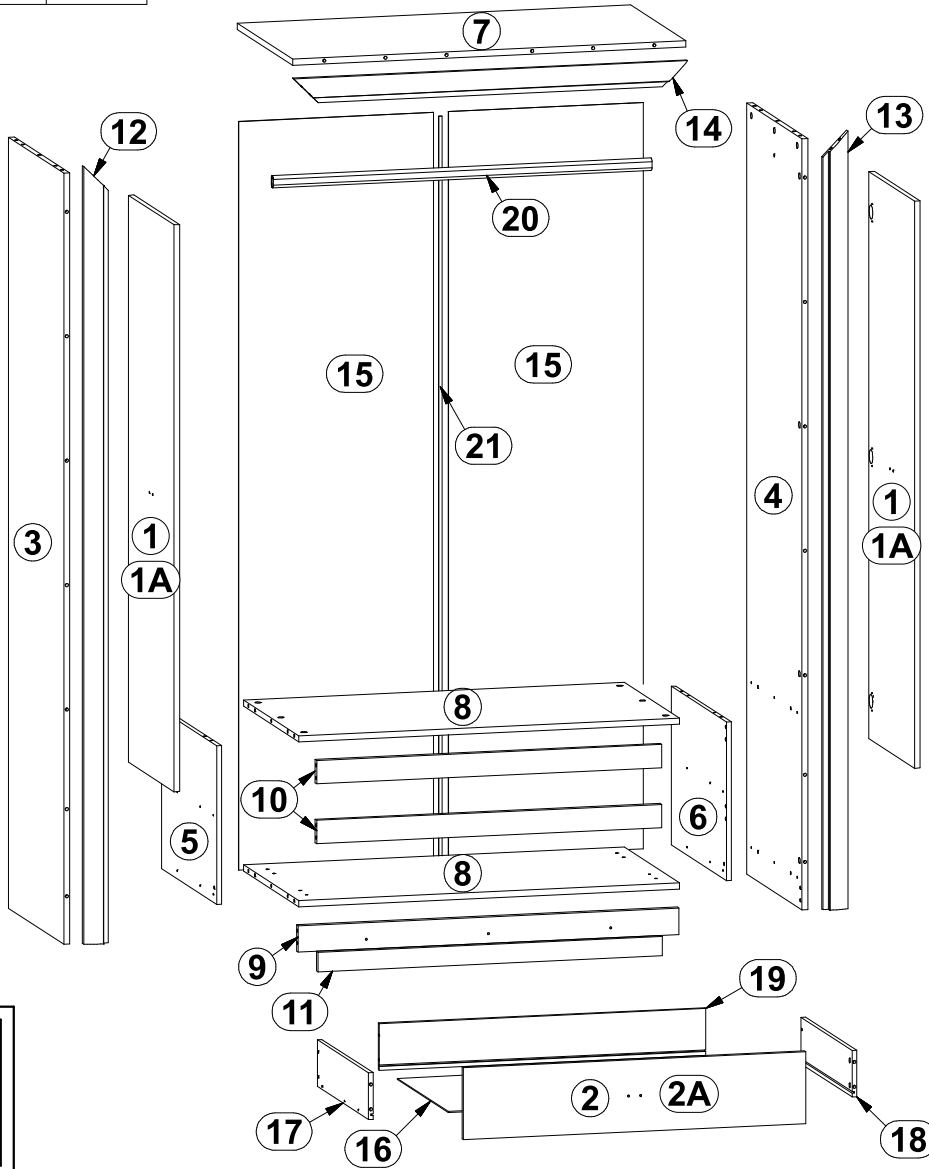

# КОЕН

Шафа / Шкаф SZF2D2S

A	B	C	D	
1	S136-001	1458	446	4/5
1A	S136-001A	1458	446	4/5
2	S136-002	896	185	5/5
2A	S136-002A	896	185	5/5
3	S136-101	1983	540	1/5
4	S136-102	1983	540	1/5
5	S136-103	408	540	2/5
6	S136-104	408	540	2/5
7	S136-201	1030	540	2/5
8	S136-301	997	540	2/5
9	S136-401	997	68	2/5
10	S136-402	903	60	2/5

- Фасад ДСП
- Фасад МДФ
- Фасад ДСП
- Фасад МДФ

A	B	C	D	
11	S136-403	901	50	2/5
12	S136-571	2000	65	3/5
13	S136-572	2000	65	3/5
14	S136-573	1031	65	3/5
15	S136-901	1925	512	1/5
16	S136-915	865	498	2/5
17	ZS2-509	500	120	2/5
18	ZS2-510	500	120	2/5
19	ZS2-5556	854	120	2/5
20	dr-992	992	30	2/5
21	lh-1898	1898	14	1/5