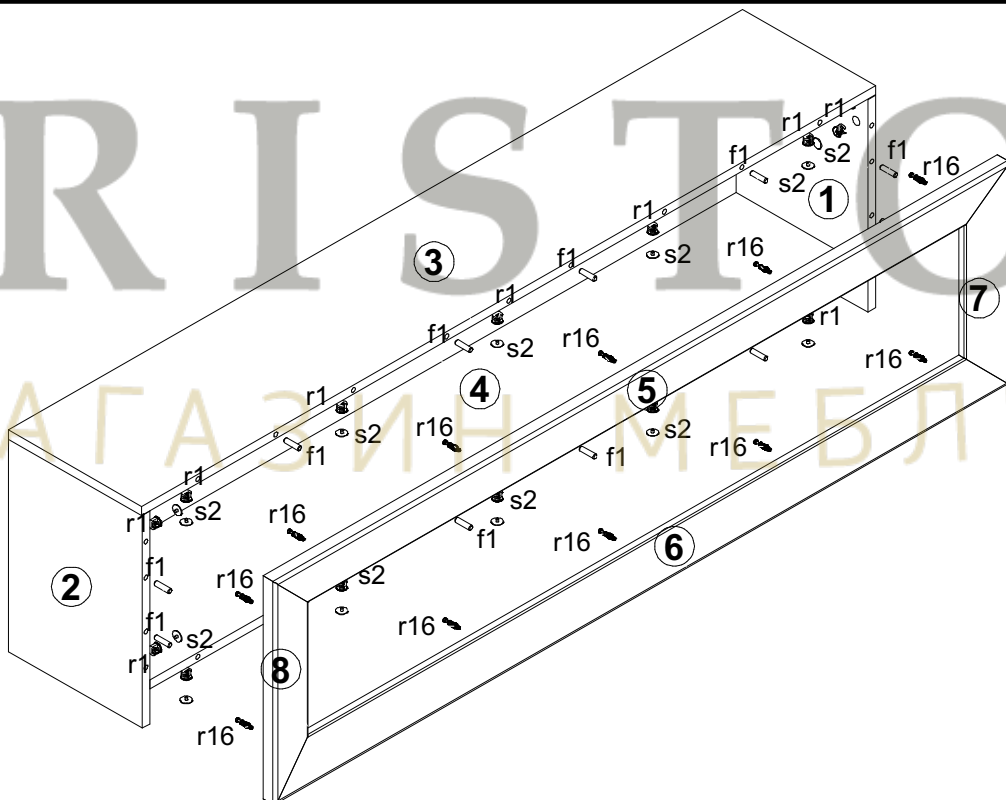

LARGO

PSW/4/15

A	B	C	D	
1	S40-129A	378	271	1/2
2	S40-130A	378	271	1/2
3	S40-219A	1511	271	1/2
4	S40-313	1478	271	1/2
5	S40-573	1512	80	2/2
6	S40-581	1512	80	2/2
7	S40-582	396	80	2/2
8	S40-583	396	80	2/2
9	S40-920A	1498	320	1/2

BRISTOL

• МАГАЗИН МЕБЛІВ •

1

2

3

4

5

6