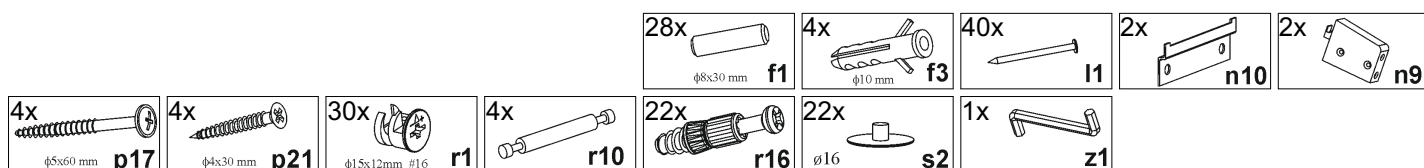

BRISTOL

• МАГАЗИН МЕБЛІВ •