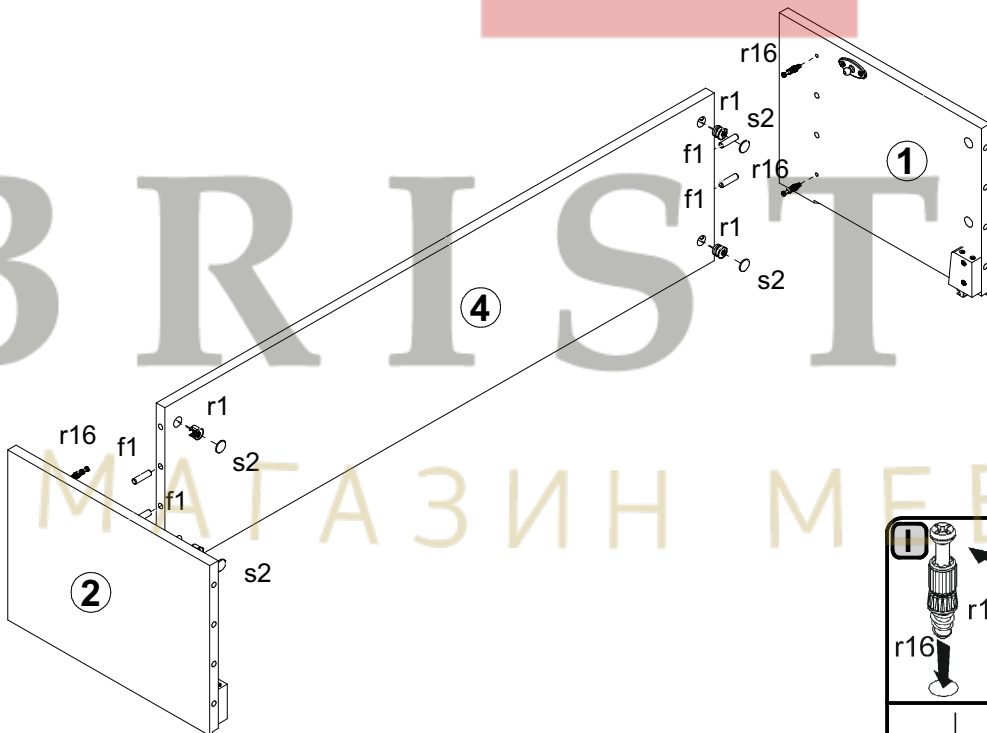

# LARGO

PSW1W/4/11

A	B	C	D	
1	S40-127B	378	271	1z2
2	S40-128B	378	271	1z2
3	S40-222A	1061	271	1z2
4	S40-316	1028	271	1z2
5	S40-921A	1048	320	1z2

BRISTOL

• МАГАЗИН МЕБЛІВ •

1

2