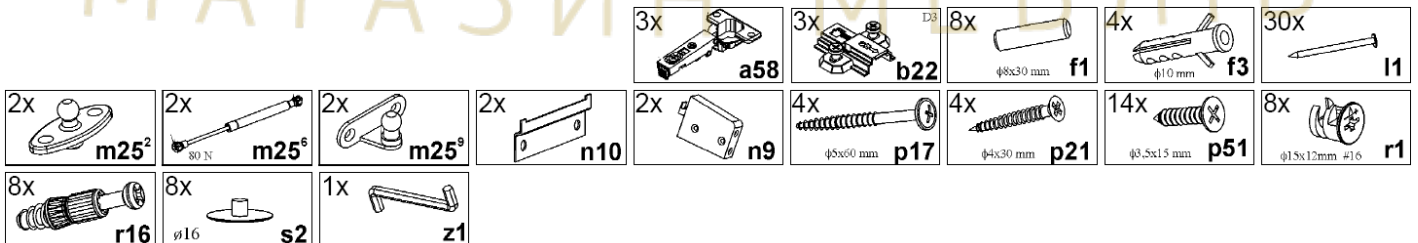

# LARGO

PSW1W/4/11

A	B	C	D	
1	S40-127B	378	271	1z2
2	S40-128B	378	271	1z2
3	S40-222A	1061	271	1z2
4	S40-316	1028	271	1z2
5	S40-921A	1048	320	1z2

BRISTOL

• МАГАЗИН МЕБЛІВ •

1

2