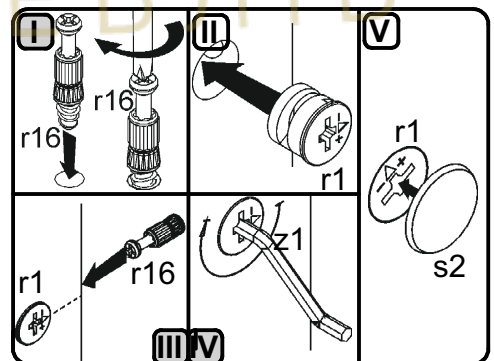

# LARGO

PSW1W/4/11

A	B	C	D	
1	S40-127B	378	271	1z2
2	S40-128B	378	271	1z2
3	S40-222A	1061	271	1z2
4	S40-316	1028	271	1z2
5	S40-921A	1048	320	1z2

BRISTOL

• МАГАЗИН МЕБЛІВ •

1

2