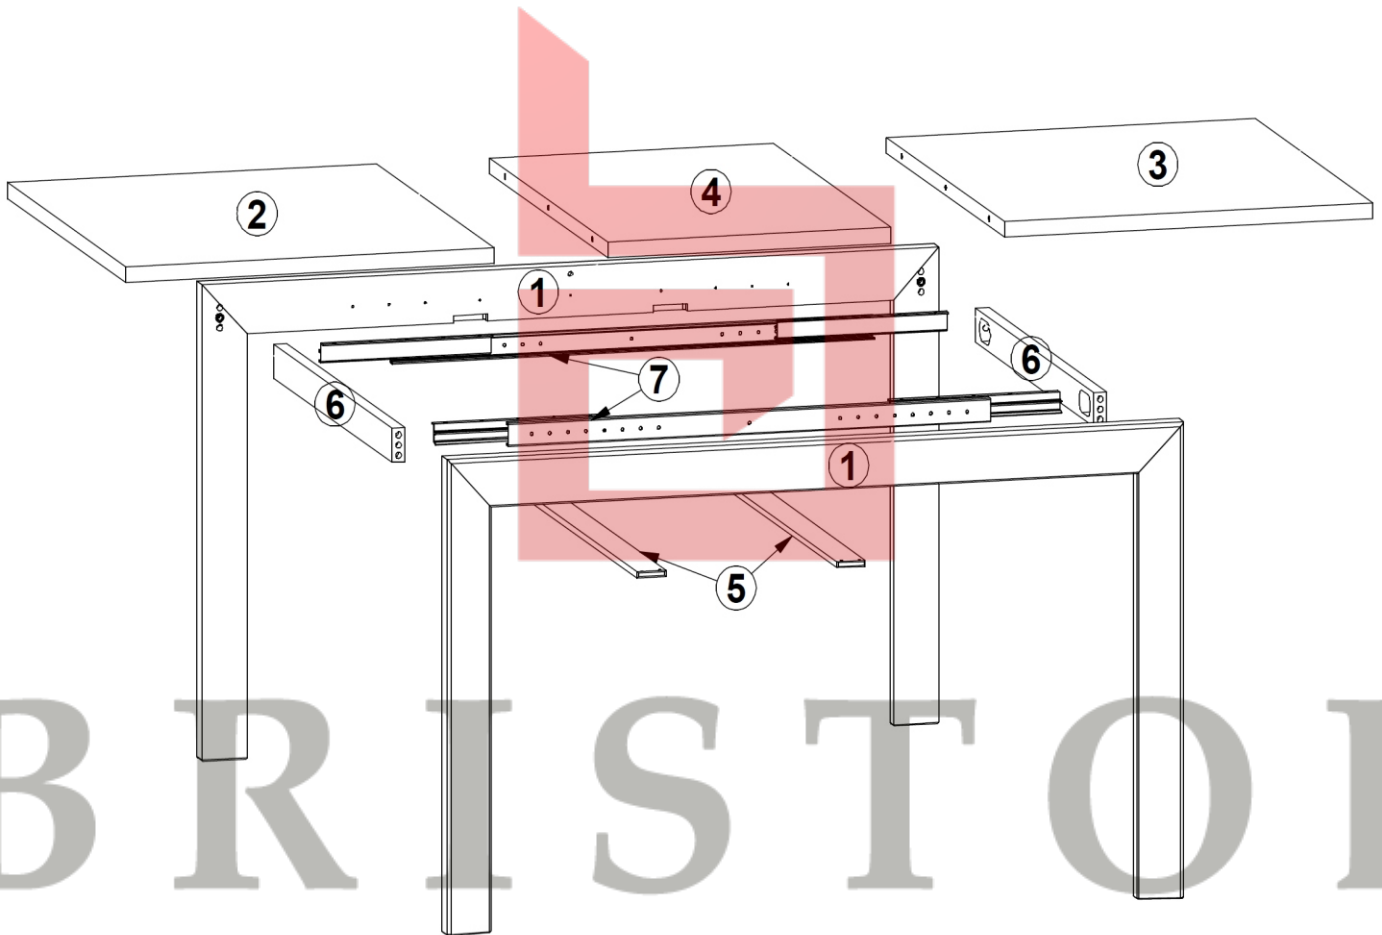

LARGO

PSTO

a	B	c	d	
1	TS1-134-01	1300	750	2/2
2	TS1-242	776	650	1/2
3	TS1-243	776	650	1/2
4	TS1-244 A	776	500	1/2
5	TS1-445	806	50	2/2
6	TS1-446	778	54	2/2
7	w8	850		2/2

BRISTOL

• МАГАЗИН МЕБЛІВ •

3

• МАГАЗИН МЕБЛІВ •

2

3

BRISTOL
• МАГАЗИН МЕБЛІВ •

4

5

BRISTOL
• МАГАЗИН МЕБЛІВ •