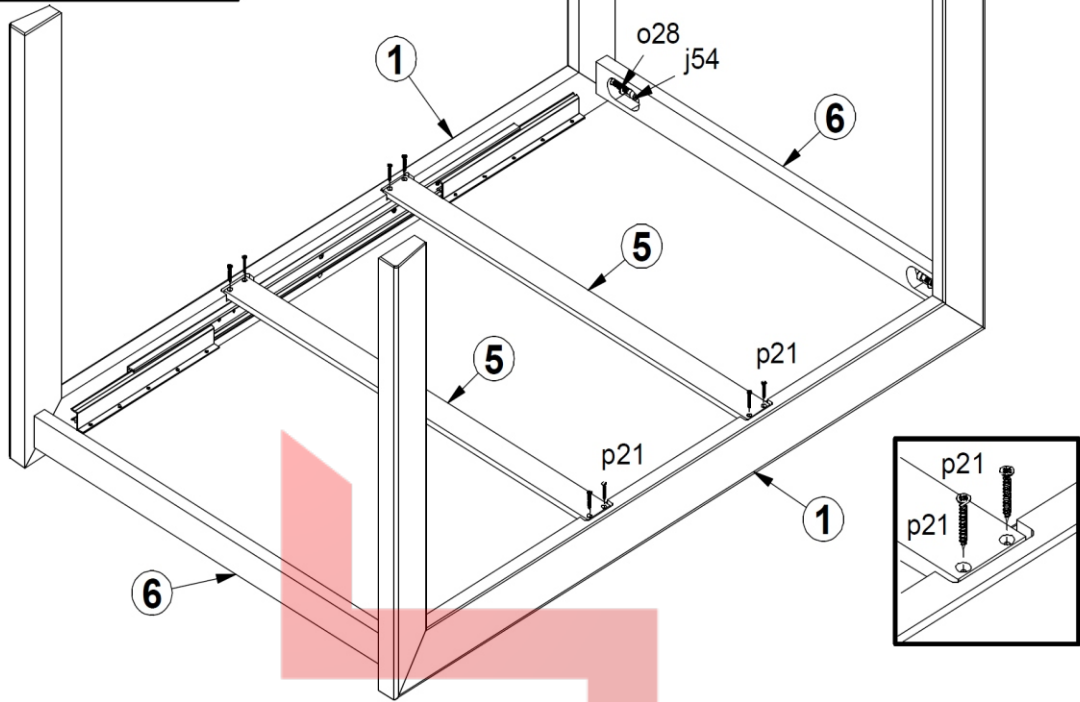

LARGO

PSTO

a	B	c	d	
1	TS1-134-01	1300	750	2/2
2	TS1-242	776	650	1/2
3	TS1-243	776	650	1/2
4	TS1-244 A	776	500	1/2
5	TS1-445	806	50	2/2
6	TS1-446	778	54	2/2
7	w8	850		2/2

BRISTOL

• МАГАЗИН МЕБЛІВ •

3

• МАГАЗИН МЕБЛІВ •