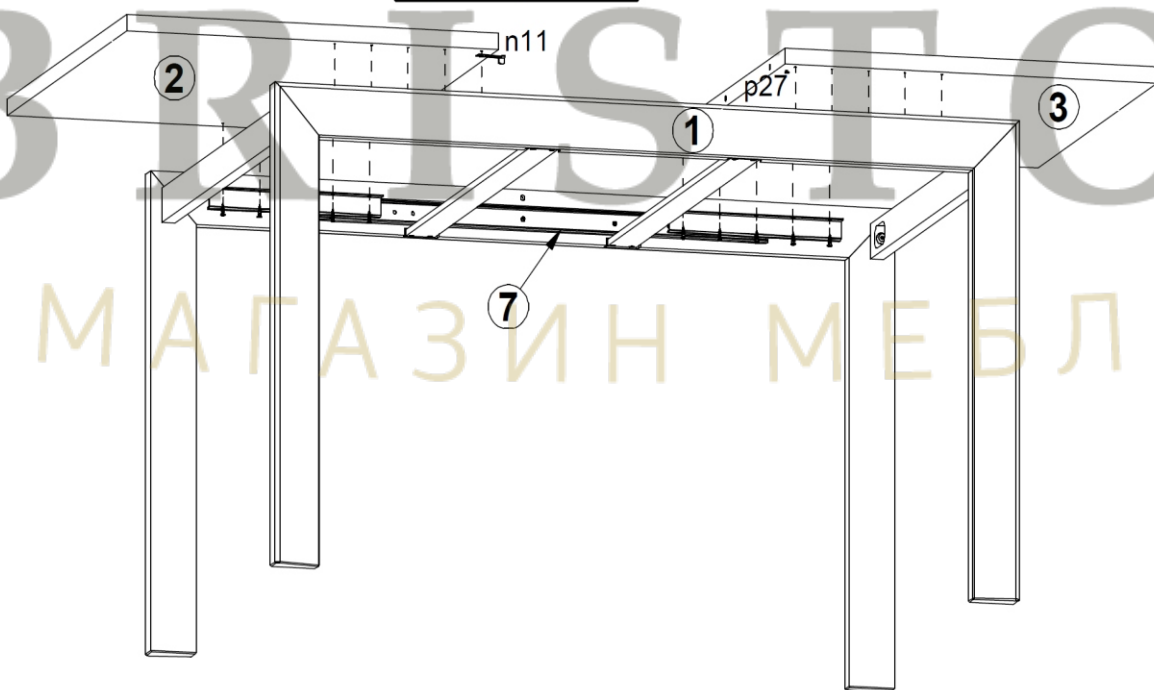

LARGO

PSTO

a	B	c	d	
1	TS1-134-01	1300	750	2/2
2	TS1-242	776	650	1/2
3	TS1-243	776	650	1/2
4	TS1-244 A	776	500	1/2
5	TS1-445	806	50	2/2
6	TS1-446	778	54	2/2
7	w8	850		2/2

BRISTOL

• МАГАЗИН МЕБЛІВ •

3

• МАГАЗИН МЕБЛІВ •