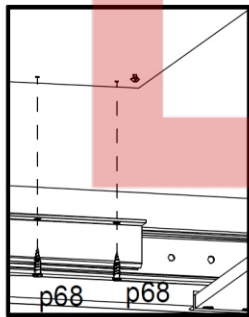

LARGO

PSTO

a	B	c	d	
1	TS1-134-01	1300	750	2/2
2	TS1-242	776	650	1/2
3	TS1-243	776	650	1/2
4	TS1-244 A	776	500	1/2
5	TS1-445	806	50	2/2
6	TS1-446	778	54	2/2
7	w8	850		2/2

BRISTOL

• МАГАЗИН МЕБЛІВ •

3

• МАГАЗИН МЕБЛІВ •