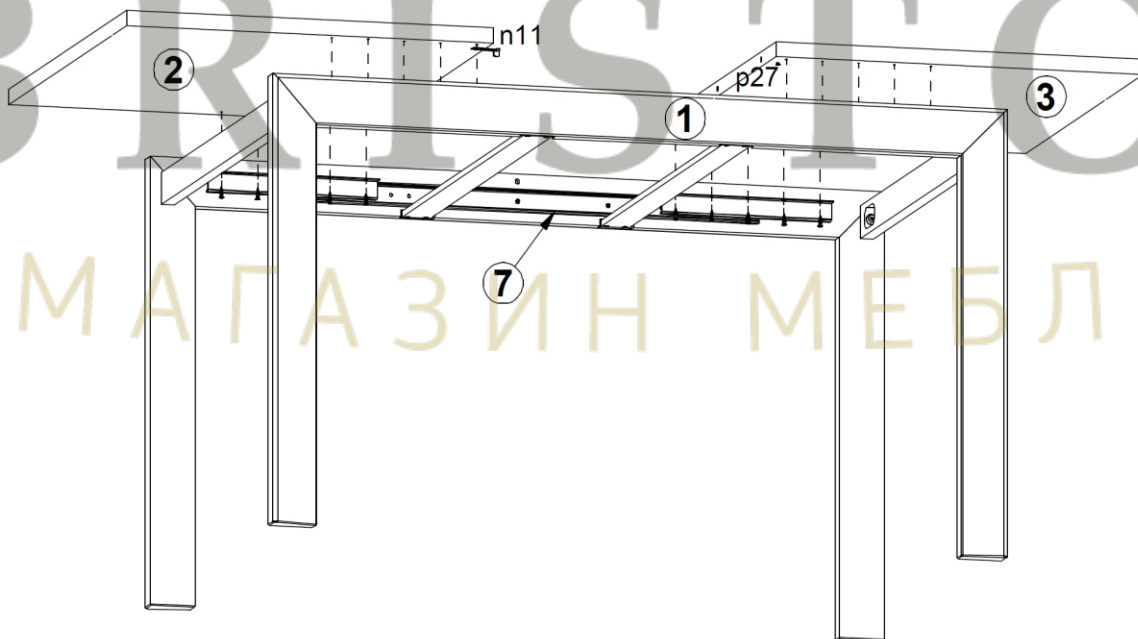

BRISTOL
• МАГАЗИН МЕБЛІВ •