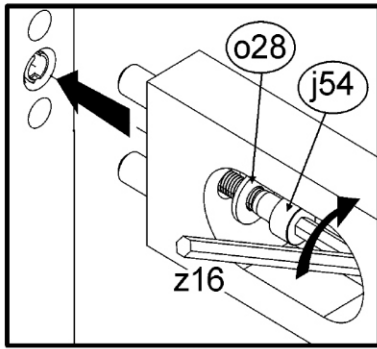

2

3

BRISTOL
• МАГАЗИН МЕБЛІВ •