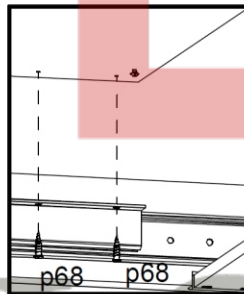

BRISTOL
• МАГАЗИН МЕБЛІВ •