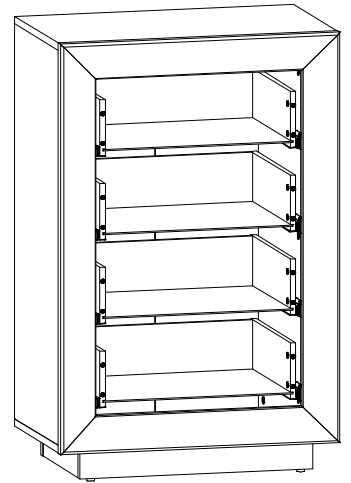

# LARGO

PKOM/4S/6

A	B	C	D	
1	S40-101	848	351	1/4
2	S40-102	848	351	1/4
3	S40-103	848	351	1/4
4	S40-201A	611	351	2/4
5	S40-202A	611	351	2/4
6	S40-401	510	60	2/4
7	S40-402	290	60	2/4
8	S40-501	320	120	2/4
9	S40-502	320	120	2/4
10	S40-504	405	120	1/4
11	S40-570	882	80	3/4
12	S40-571	612	80	3/4
13	S40-901A	416	318	2/4
14	S40-9901A	868	597	1/4

• МАГАЗИН МЕБЛІВ •

24x φ8x13 mm <b>e3</b>	60x φ8x30 mm <b>f1</b>	16x φ6.5x40 mm <b>f25</b>	4x <b>k1</b>	34x <b>l1</b>	16x φ3x12 mm <b>p54</b>	40x φ1.5x12mm #16 <b>r1</b>	4x <b>r10</b>	16x φ12x10.5mm #12 <b>r15</b>
48x <b>r16</b>	4x 300 mm <b>w37CL</b>	4x 300 mm <b>w37CR</b>	4x 300 mm <b>w37DL</b>	4x 300 mm <b>w37DR</b>	1x <b>GLUE</b> <b>y1</b>	1x <b>z1</b>	1x <b>n26'</b>	1x φ3.5x16 mm <b>p38</b>