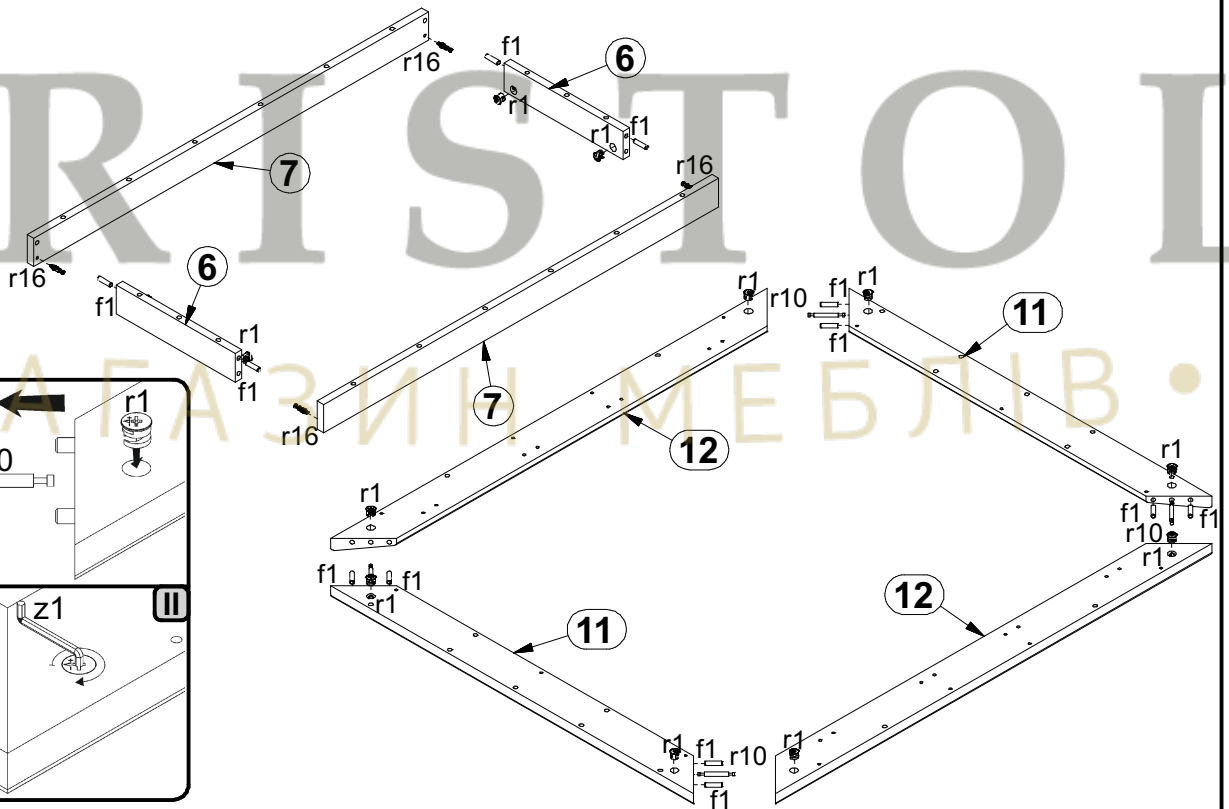

• МАГАЗИН МЕБЛІВ •

8x φ3,5x16 mm p25	16x φ3x12 mm p54	42x φ1,5x12mm #16 r1	4x φ8x30 mm r10	24x φ6x13 mm e3	64x φ8x30 mm f1	16x φ6,5x40 mm f25	4x k1	60x l1
4x 300 mm w37DL	4x 300 mm w37DR	1x GLUE y1	1x z1	16x φ12x10,5mm #12 r15	50x r16	4x 303 mm t15	4x 300 mm w37CL	4x 300 mm w37CR
				1x n26	1x φ3,5x16 mm p38			

1

2

3

4

5

6

7

8