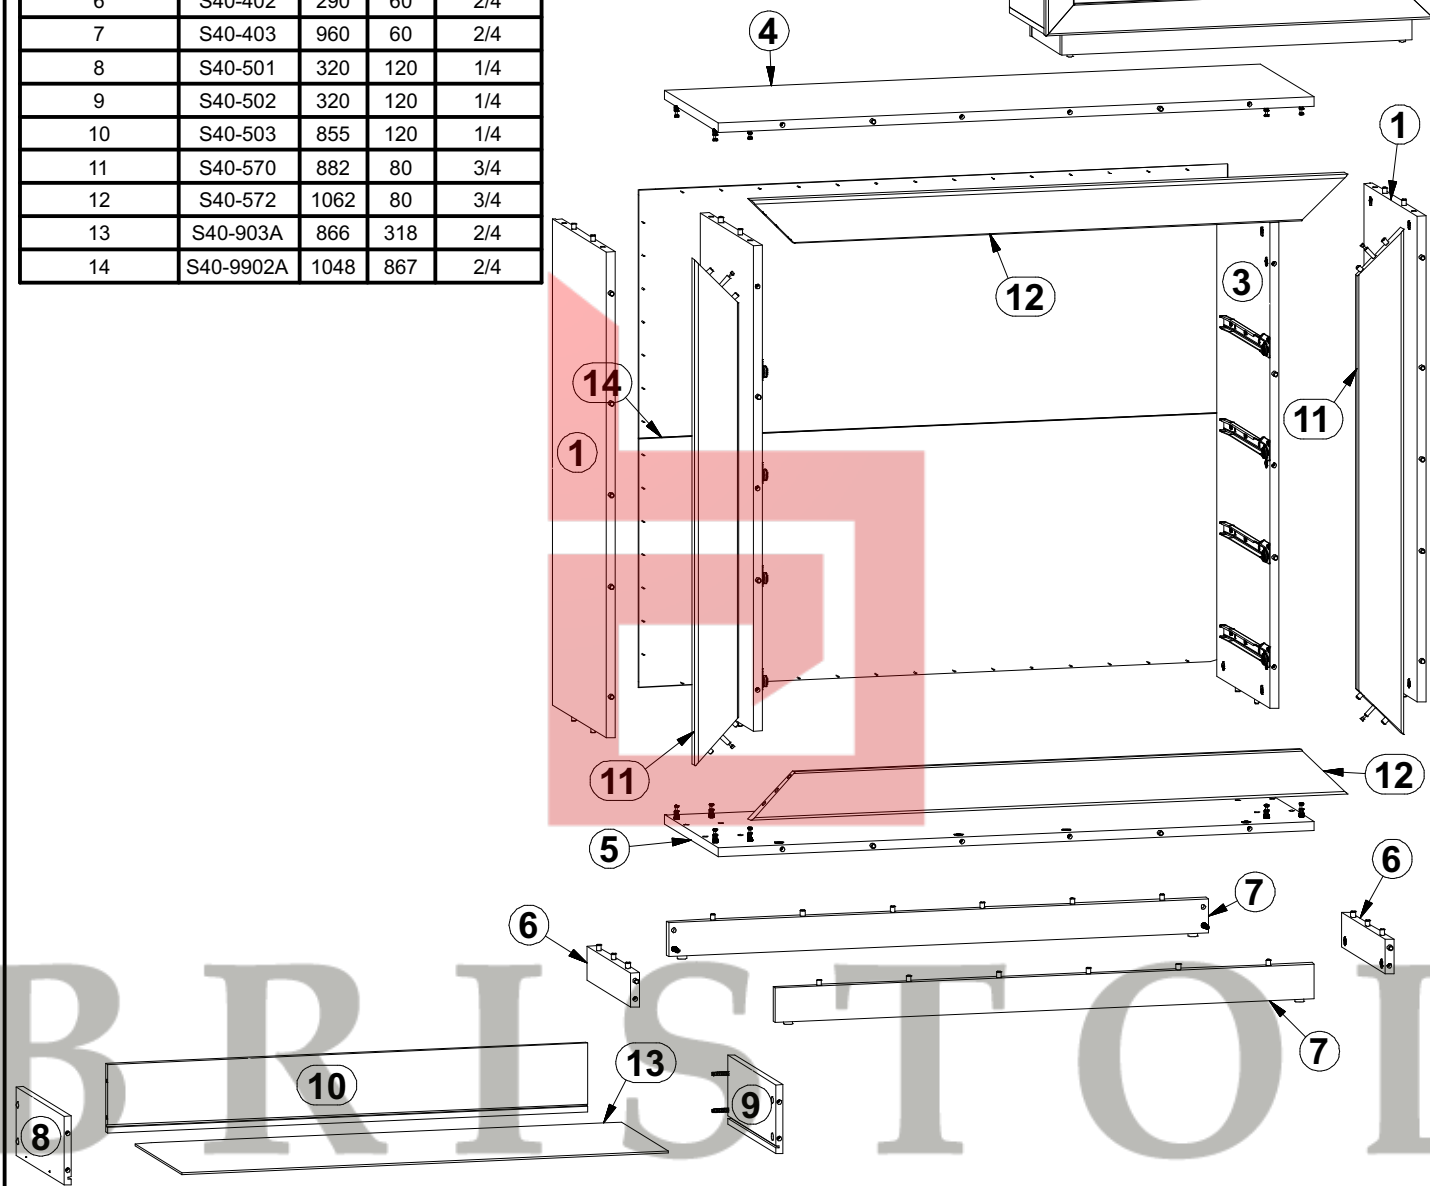

LARGO

PKOM4S/11

A	B	C	D	
1	S40-101	848	351	1/4
2	S40-102	848	351	1/4
3	S40-103	848	351	1/4
4	S40-203A	1061	351	2/4
5	S40-204A	1061	351	2/4
6	S40-402	290	60	2/4
7	S40-403	960	60	2/4
8	S40-501	320	120	1/4
9	S40-502	320	120	1/4
10	S40-503	855	120	1/4
11	S40-570	882	80	3/4
12	S40-572	1062	80	3/4
13	S40-903A	866	318	2/4
14	S40-9902A	1048	867	2/4

• МАГАЗИН МЕБЛІВ •

8x φ3,5x16 mm p25	16x φ3x12 mm p54	42x φ1,5x12mm #16 r1	4x φ8x30 mm r10	24x φ6x13 mm e3	64x φ8x30 mm f1	16x φ6,5x40 mm f25	4x k1	60x l1
4x 300 mm w37DL	4x 300 mm w37DR	1x GLUE y1	1x z1	16x φ12x10,5mm #12 r15	50x r16	4x 303 mm t15	4x 300 mm w37CL	4x 300 mm w37CR
				1x n26	1x φ3,5x16 mm p38			

1

2

3

4

5

6

7

8