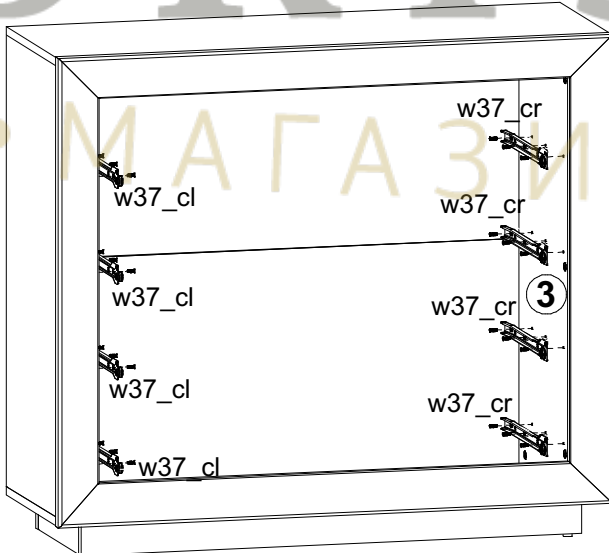

• МАГАЗИН МЕБЛІВ •

8x φ3,5x16 mm p25	16x φ3x12 mm p54	42x φ1,5x12mm #16 r1	4x φ8x30 mm r10	24x φ6x13 mm e3	64x φ8x30 mm f1	16x φ6,5x40 mm f25	4x k1	60x l1
4x 300 mm w37DL	4x 300 mm w37DR	1x GLUE y1	1x z1	16x φ12x10,5mm #12 r15	50x r16	4x 303 mm t15	4x 300 mm w37CL	4x 300 mm w37CR
				1x n26	1x φ3,5x16 mm p38			

1

2

3

4

5

6

7

8