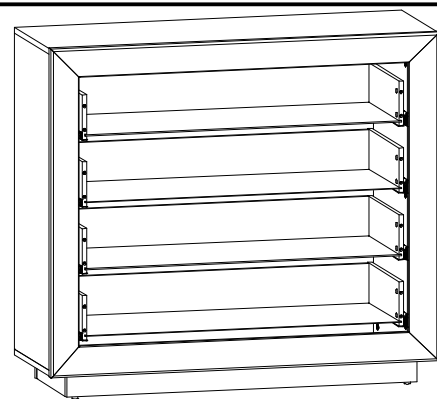

LARGO

PKOM4S/11

A	B	C	D	
1	S40-101	848	351	1/4
2	S40-102	848	351	1/4
3	S40-103	848	351	1/4
4	S40-203A	1061	351	2/4
5	S40-204A	1061	351	2/4
6	S40-402	290	60	2/4
7	S40-403	960	60	2/4
8	S40-501	320	120	1/4
9	S40-502	320	120	1/4
10	S40-503	855	120	1/4
11	S40-570	882	80	3/4
12	S40-572	1062	80	3/4
13	S40-903A	866	318	2/4
14	S40-9902A	1048	867	2/4

• МАГАЗИН МЕБЛІВ •

8x φ3,5x16 mm p25	16x φ3x12 mm p54	42x φ1,5x12mm #16 r1	4x φ8x30 mm r10	24x φ6x13 mm e3	64x φ8x30 mm f1	16x φ6,5x40 mm f25	4x k1	60x l1
4x 300 mm w37DL	4x 300 mm w37DR	1x GLUE y1	1x z1	16x φ12x10,5mm #12 r15	50x r16	4x 303 mm t15	4x 300 mm w37CL	4x 300 mm w37CR
				1x n26	1x φ3,5x16 mm p38			