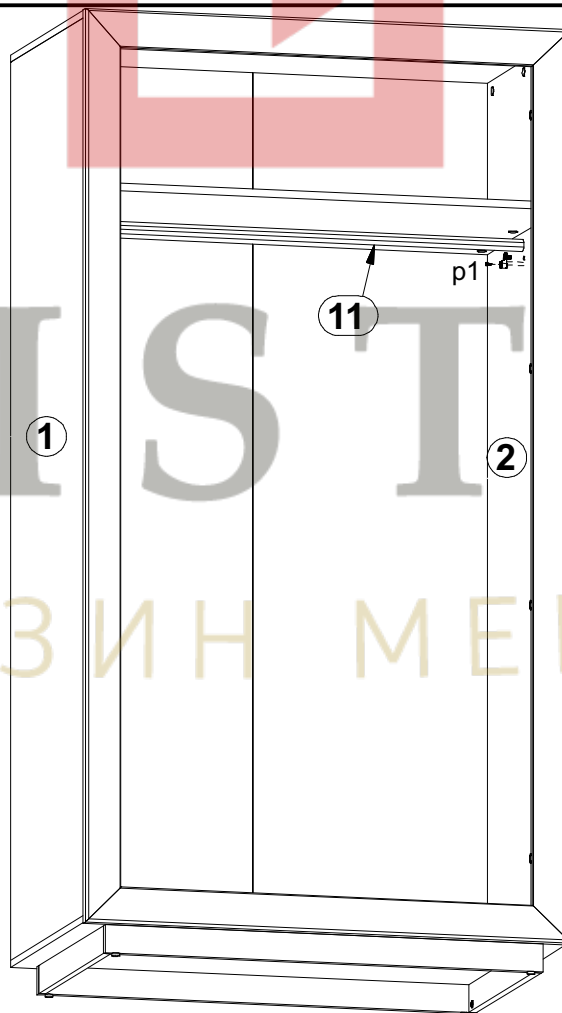

A	B	C	D	
1	S40-116	1928	591	1/4
2	S40-117	1928	591	1/4
3	S40-213A	1061	591	2/4
4	S40-214A	1061	591	2/4
5	S40-308	1028	591	2/4
6	S40-403	960	60	2/4
7	S40-406	530	60	2/4
8	S40-572	1062	80	3/4
9	S40-576	1962	80	3/4
10	S40-9909A	1948	1047	1/4
11	dr-1022	1022	24	2/4

• МАГАЗИН МЕБЛІВ •

2x n1	2x p1 φ3,5x13 mm	50x r1 φ1,5x12mm #16	4x r10	8x a56	8x b6	62x f1 φ8x30 mm	4x k1	66x l1
1x p38 φ3,5x16 mm				42x r16	38x s2 ø16	1x y1 GLUE	1x z1	1x n26

1

2

8

9

BRISTOL
• МАГАЗИН МЕБЛІВ •