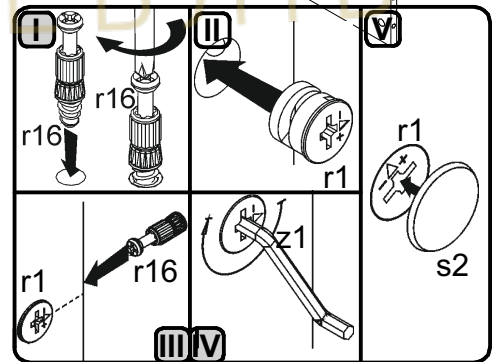

A	B	C	D	
1	S40-116	1928	591	1/4
2	S40-117	1928	591	1/4
3	S40-213A	1061	591	2/4
4	S40-214A	1061	591	2/4
5	S40-308	1028	591	2/4
6	S40-403	960	60	2/4
7	S40-406	530	60	2/4
8	S40-572	1062	80	3/4
9	S40-576	1962	80	3/4
10	S40-9909A	1948	1047	1/4
11	dr-1022	1022	24	2/4

• МАГАЗИН МЕБЛІВ •

2x n1	2x p1 φ3,5x13 mm	50x r1 φ1,5x12mm #16	4x r10	8x a56	8x b6	62x f1 φ8x30 mm	4x k1	66x l1
1x p38 φ3,5x16 mm				42x r16	38x s2 ø16	1x y1 GLUE	1x z1	1x n26

1

2

8

9

BRISTOL
• МАГАЗИН МЕБЛІВ •