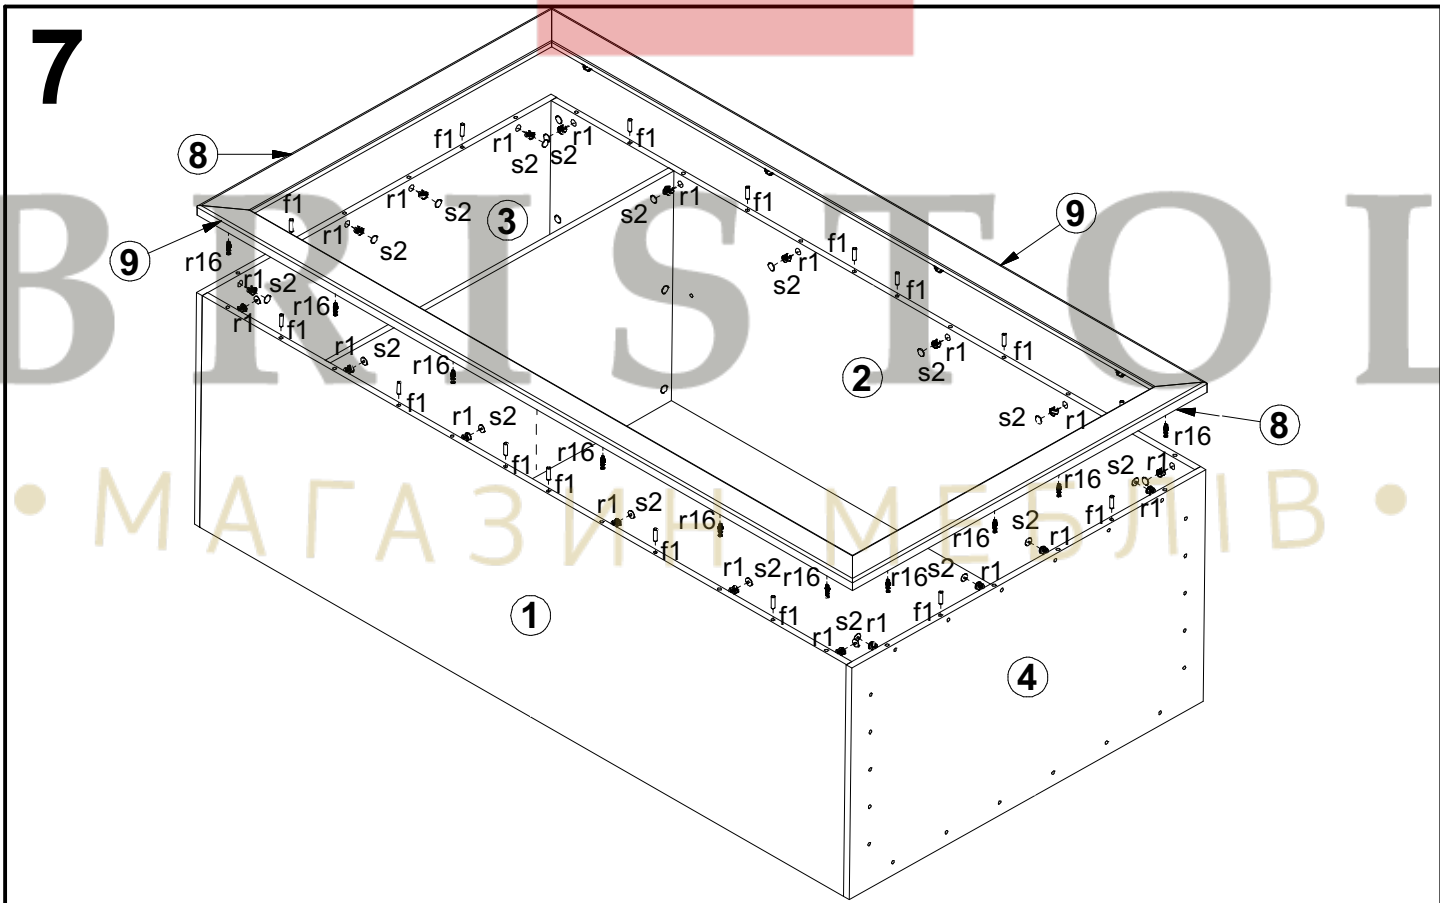

A	B	C	D	
1	S40-116	1928	591	1/4
2	S40-117	1928	591	1/4
3	S40-213A	1061	591	2/4
4	S40-214A	1061	591	2/4
5	S40-308	1028	591	2/4
6	S40-403	960	60	2/4
7	S40-406	530	60	2/4
8	S40-572	1062	80	3/4
9	S40-576	1962	80	3/4
10	S40-9909A	1948	1047	1/4
11	dr-1022	1022	24	2/4

• МАГАЗИН МЕБЛІВ •

2x n1	2x p1 φ3,5x13 mm	50x r1 φ1,5x12mm #16	4x r10	8x a56	8x b6	62x f1 φ8x30 mm	4x k1	66x l1
1x p38 φ3,5x16 mm				42x r16	38x s2 ø16	1x y1 GLUE	1x z1	1x n26

1

2

8

9

BRISTOL
• МАГАЗИН МЕБЛІВ •