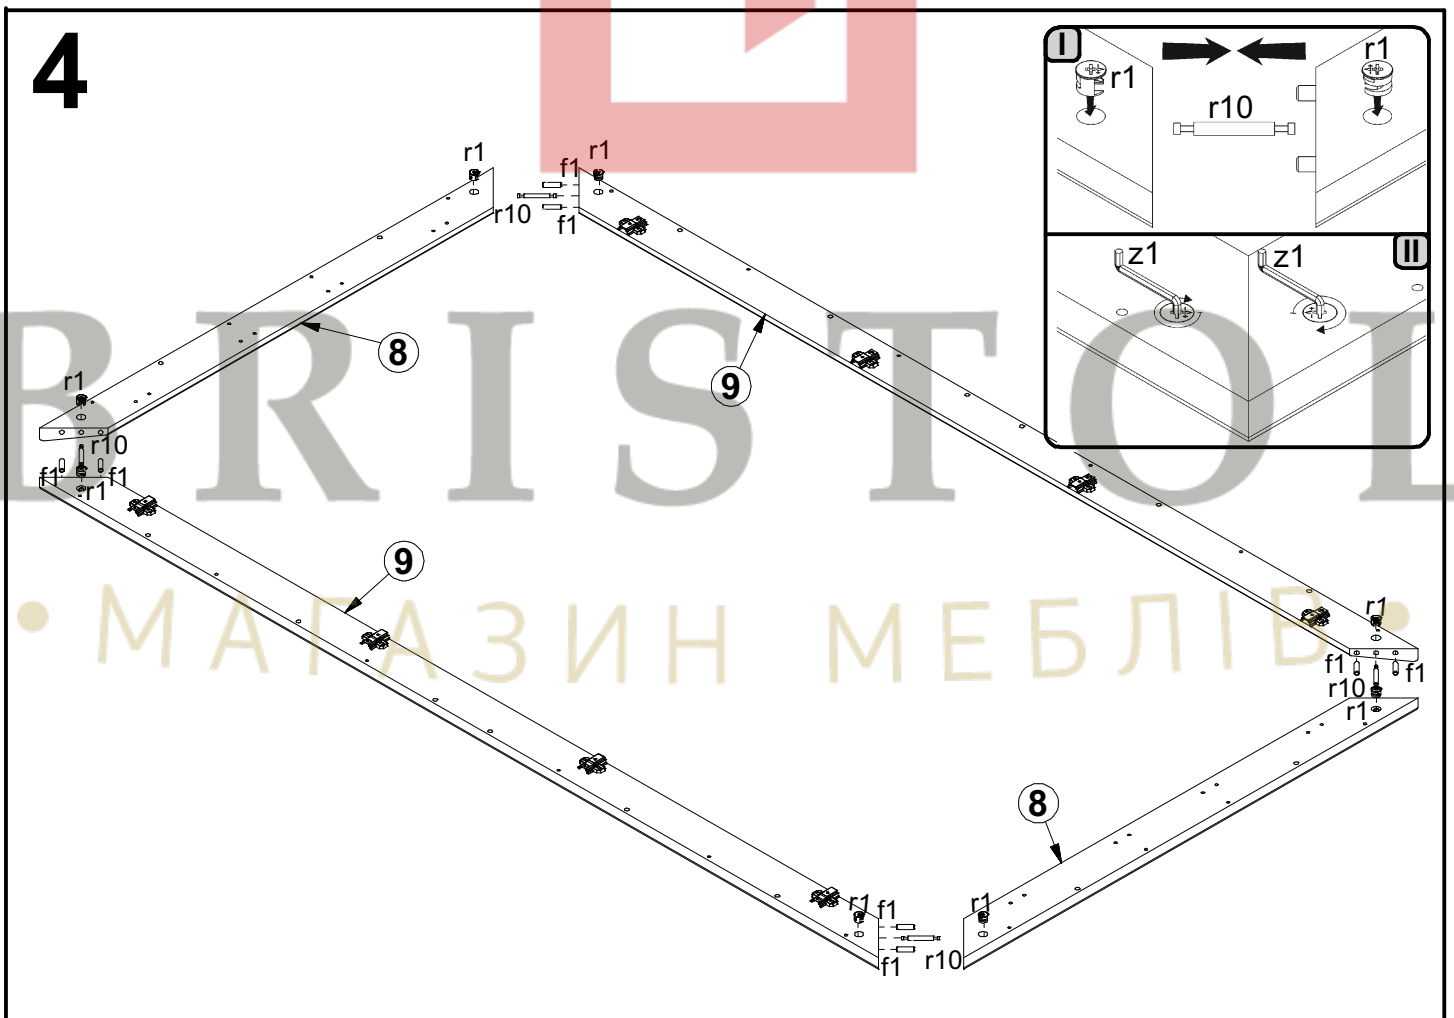

A	B	C	D	
1	S40-116	1928	591	1/4
2	S40-117	1928	591	1/4
3	S40-213A	1061	591	2/4
4	S40-214A	1061	591	2/4
5	S40-308	1028	591	2/4
6	S40-403	960	60	2/4
7	S40-406	530	60	2/4
8	S40-572	1062	80	3/4
9	S40-576	1962	80	3/4
10	S40-9909A	1948	1047	1/4
11	dr-1022	1022	24	2/4

• МАГАЗИН МЕБЛІВ •

2x n1	2x p1 φ3,5x13 mm	50x r1 φ1,5x12mm #16	4x r10	8x a56	8x b6	62x f1 φ8x30 mm	4x k1	66x l1
1x p38 φ3,5x16 mm				42x r16	38x s2 ø16	1x y1 GLUE	1x z1	1x n26

1

2

8

9

BRISTOL
• МАГАЗИН МЕБЛІВ •