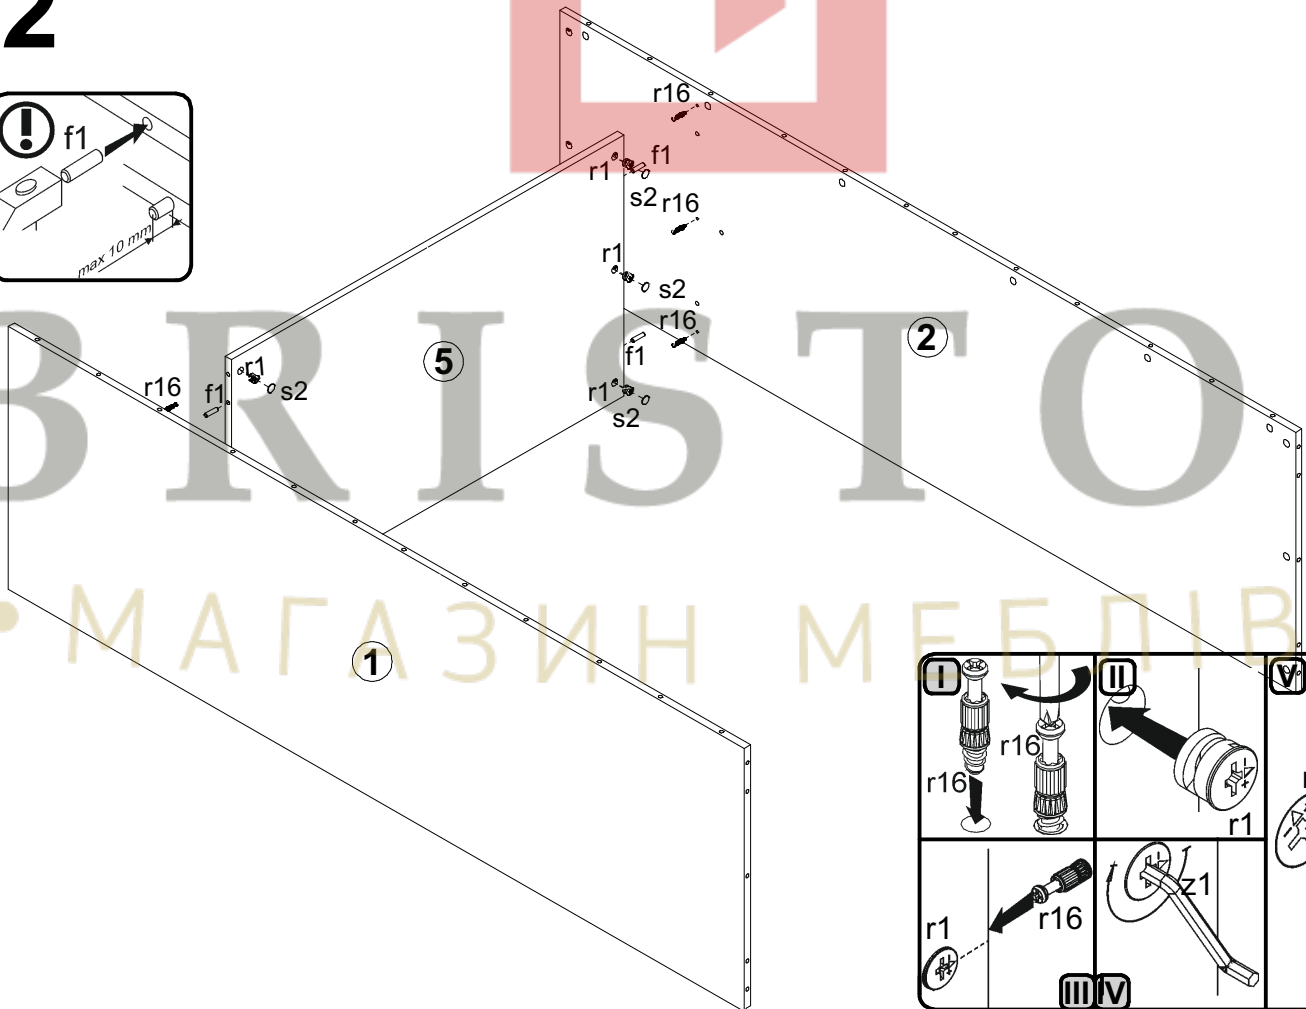

A	B	C	D	
1	S40-116	1928	591	1/4
2	S40-117	1928	591	1/4
3	S40-213A	1061	591	2/4
4	S40-214A	1061	591	2/4
5	S40-308	1028	591	2/4
6	S40-403	960	60	2/4
7	S40-406	530	60	2/4
8	S40-572	1062	80	3/4
9	S40-576	1962	80	3/4
10	S40-9909A	1948	1047	1/4
11	dr-1022	1022	24	2/4

• МАГАЗИН МЕБЛІВ •

2x n1	2x p1 φ3,5x13 mm	50x r1 φ1,5x12mm #16	4x r10	8x a56	8x b6	62x f1 φ8x30 mm	4x k1	66x l1
1x p38 φ3,5x16 mm				42x r16	38x s2 ø16	1x y1 GLUE	1x z1	1x n26

1

2

8

9

BRISTOL
• МАГАЗИН МЕБЛІВ •