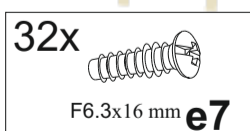

PLOZ 90

A	B	C	D	
1	S40-140	2000	260	3/3
2	S40-143	903	200	3/3
3	S40-7786	960	785	1/3
4	S40-7784	960	460	2/3

PLOZ 90(опція венге, слива валіс)

3	S40-7782	960	785	1/3
4	S40-7780	960	460	2/3

PLOZ 90(дуб чесаний)

3	S40-7795	960	785	1/3
4	S40-7794	960	460	2/3

PLOZ 90(макассар)

3	S40-	960	785	1/3
4	S40-	960	460	2/3

1 §2

2

3

4

BRISTOL