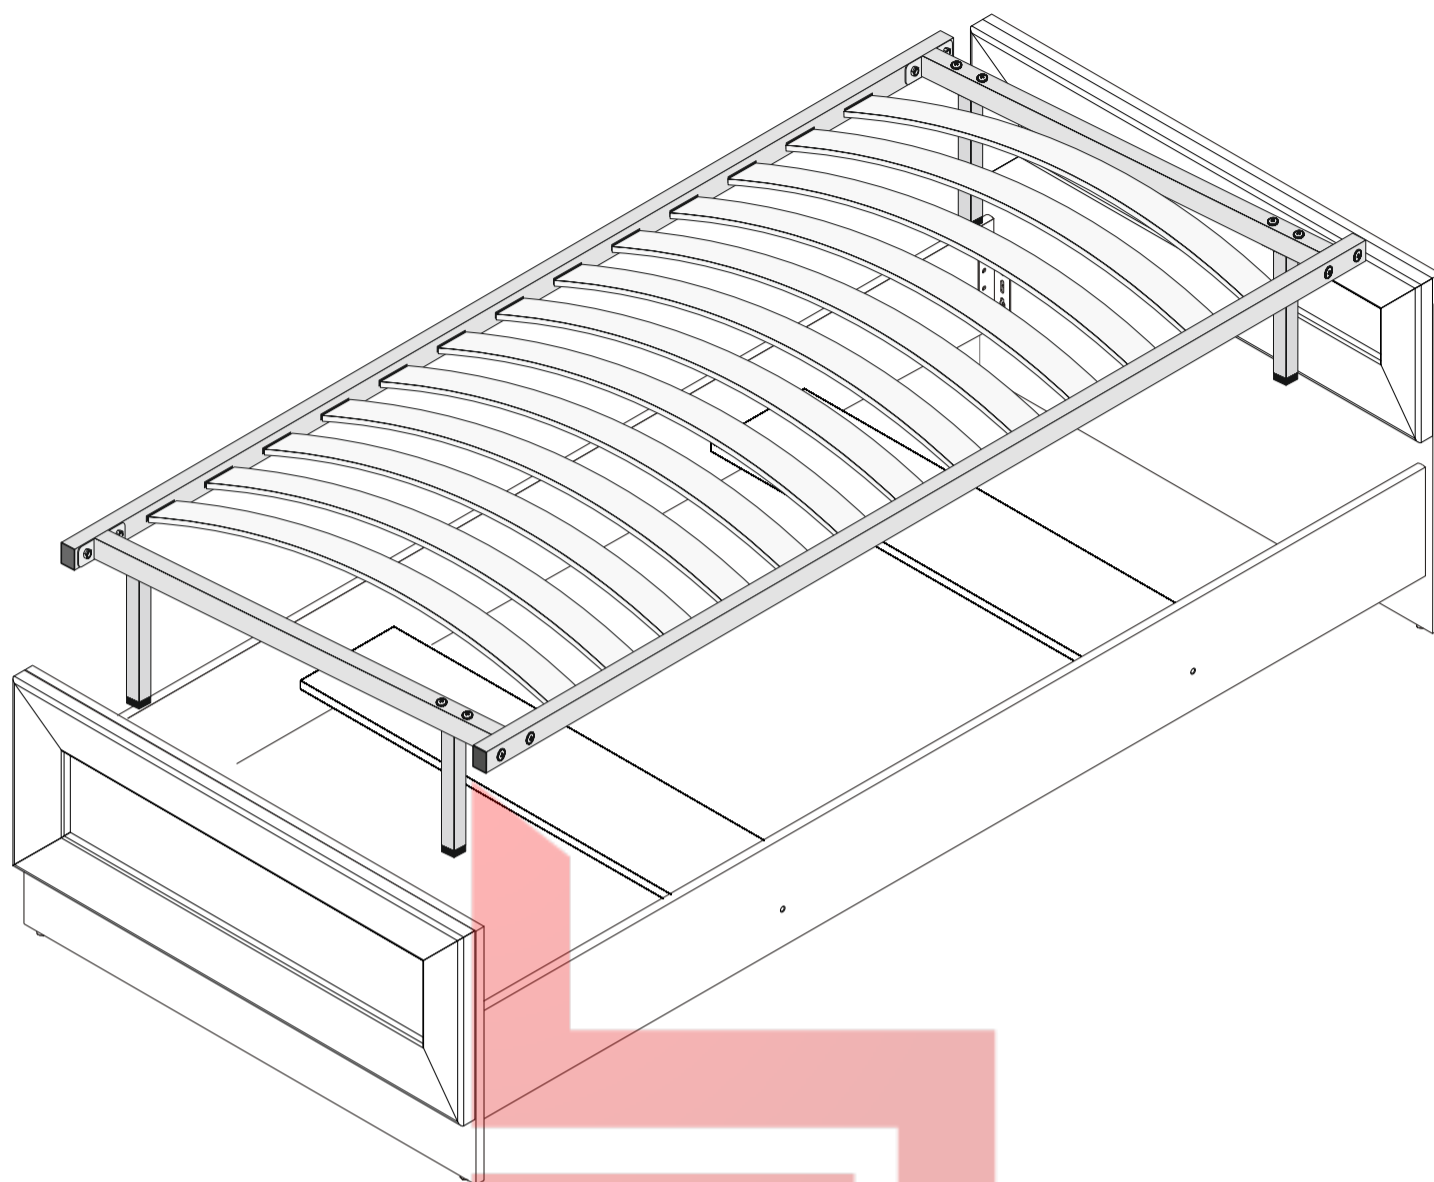

PLOZ 90

A	B	C	D	
1	S40-140	2000	260	3/3
2	S40-143	903	200	3/3
3	S40-7786	960	785	1/3
4	S40-7784	960	460	2/3

PLOZ 90(опція венге, слива валіс)

3	S40-7782	960	785	1/3
4	S40-7780	960	460	2/3

PLOZ 90(дуб чесаний)

3	S40-7795	960	785	1/3
4	S40-7794	960	460	2/3

PLOZ 90(макассар)

3	S40-	960	785	1/3
4	S40-	960	460	2/3

1 §2

2

3

4

BRISTOL