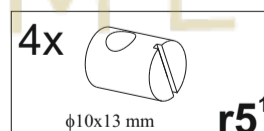

PLOZ 90

A	B	C	D	
1	S40-140	2000	260	3/3
2	S40-143	903	200	3/3
3	S40-7786	960	785	1/3
4	S40-7784	960	460	2/3

PLOZ 90(опція венге, слива валіс)

3	S40-7782	960	785	1/3
4	S40-7780	960	460	2/3

PLOZ 90(дуб чесаний)

3	S40-7795	960	785	1/3
4	S40-7794	960	460	2/3

PLOZ 90(макассар)

3	S40-	960	785	1/3
4	S40-	960	460	2/3

1 §2

2

3

4

BRISTOL