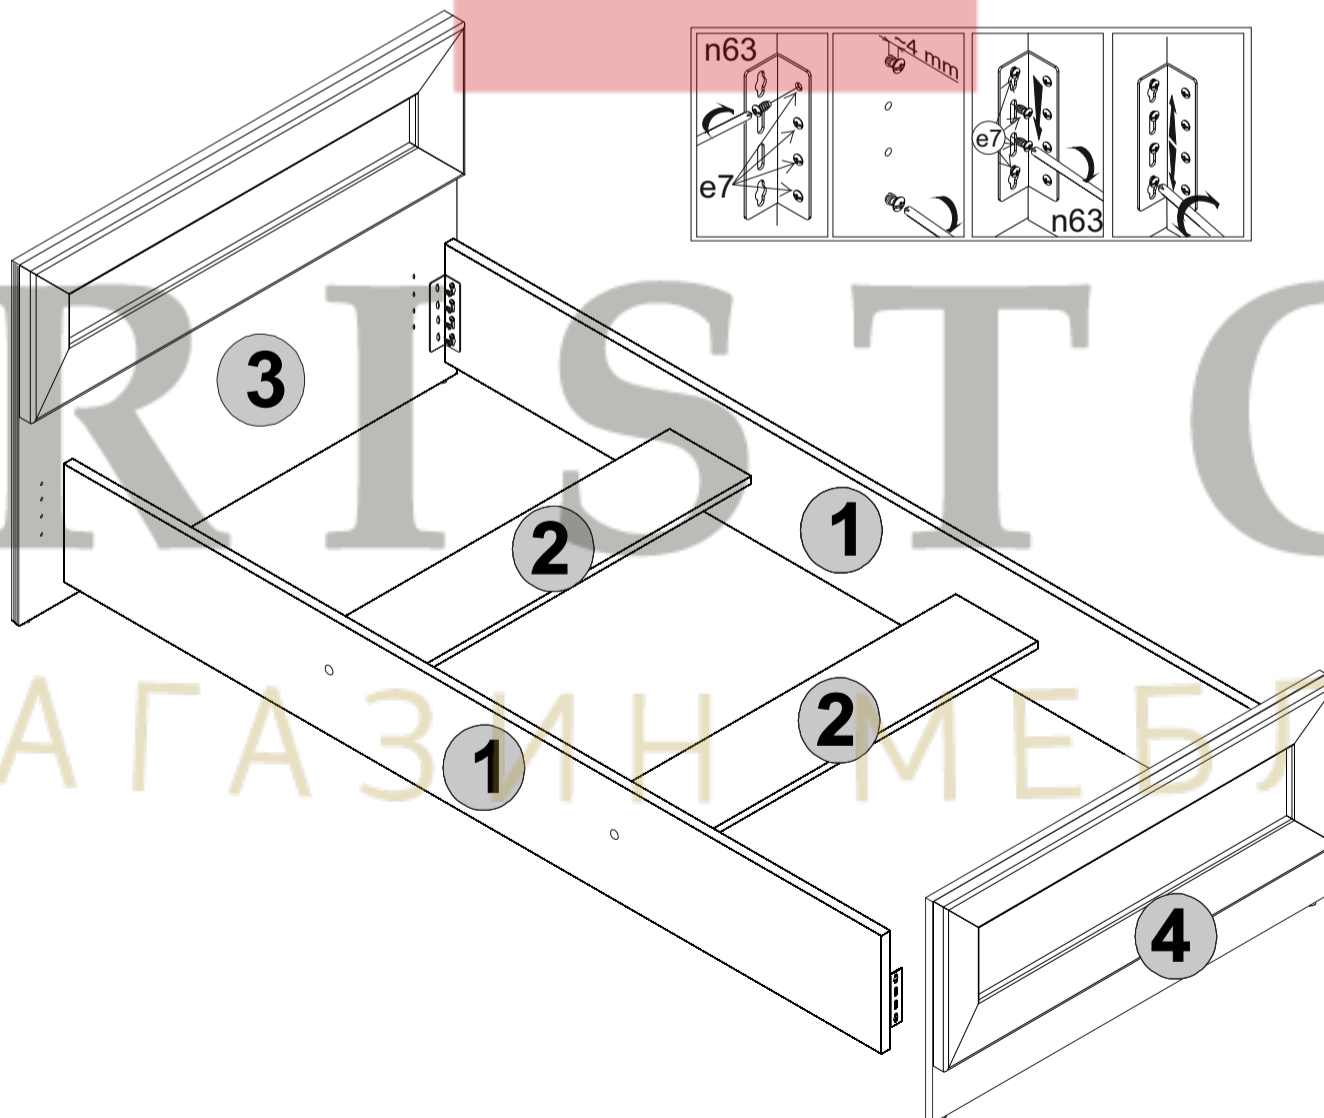

PLOZ 90

A	B	C	D	
1	S40-140	2000	260	3/3
2	S40-143	903	200	3/3
3	S40-7786	960	785	1/3
4	S40-7784	960	460	2/3

PLOZ 90(опція венге, слива валіс)

3	S40-7782	960	785	1/3
4	S40-7780	960	460	2/3

PLOZ 90(дуб чесаний)

3	S40-7795	960	785	1/3
4	S40-7794	960	460	2/3

PLOZ 90(макассар)

3	S40-	960	785	1/3
4	S40-	960	460	2/3

1 §2

2

3

4

BRISTOL