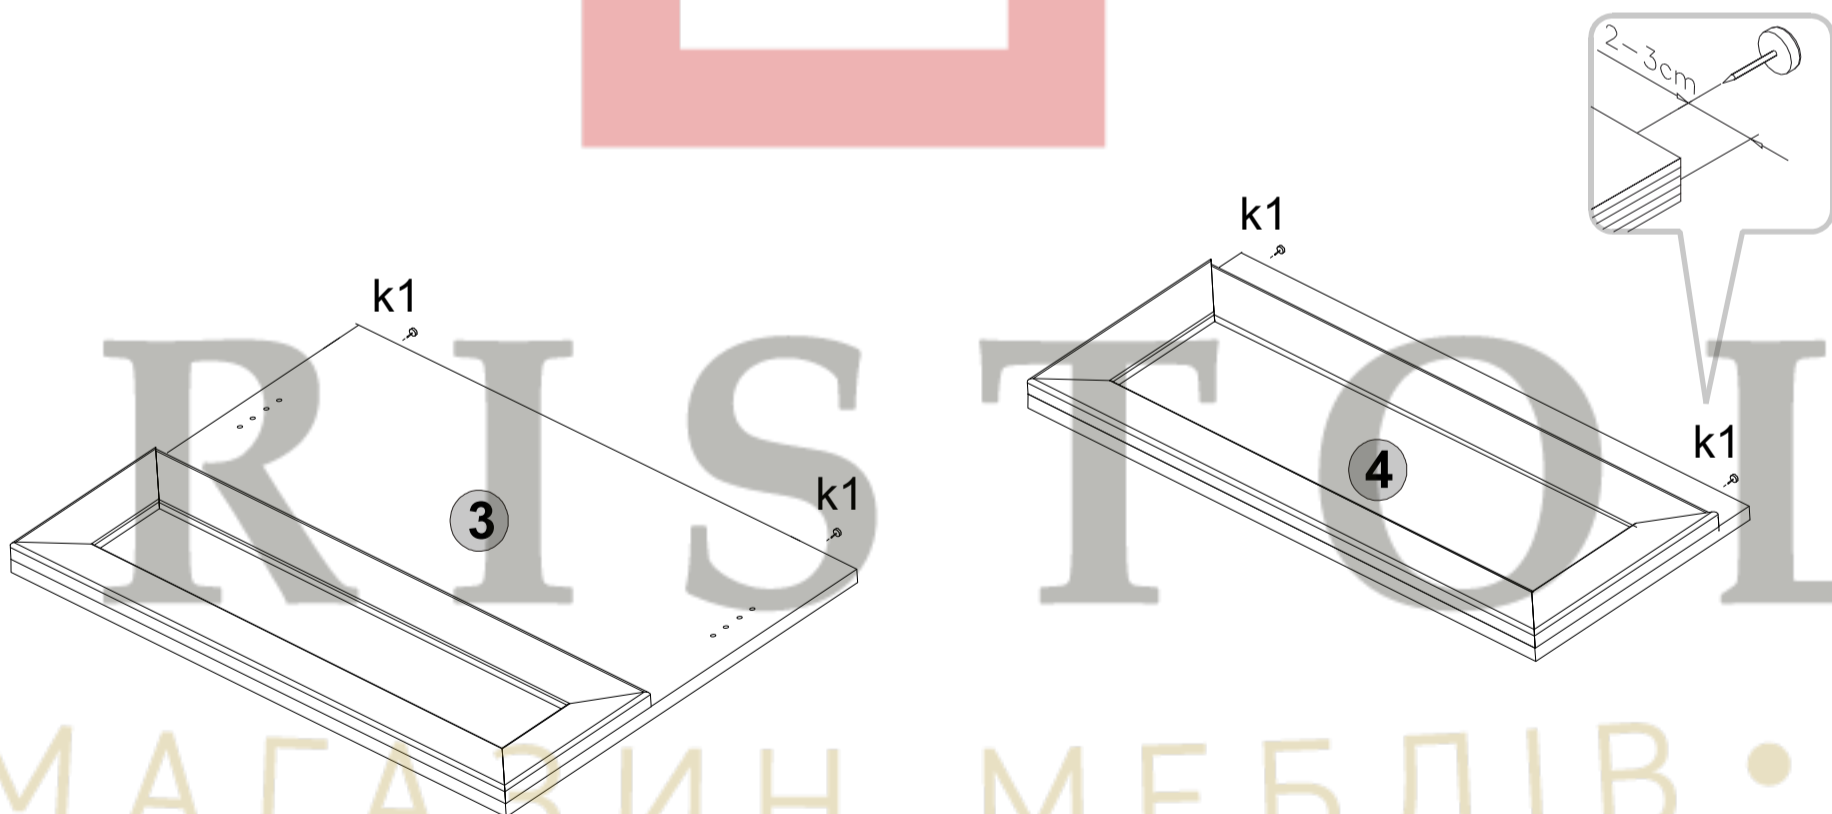

PLOZ 90

A	B	C	D	
1	S40-140	2000	260	3/3
2	S40-143	903	200	3/3
3	S40-7786	960	785	1/3
4	S40-7784	960	460	2/3

PLOZ 90(опція венге, слива валіс)

3	S40-7782	960	785	1/3
4	S40-7780	960	460	2/3

PLOZ 90(дуб чесаний)

3	S40-7795	960	785	1/3
4	S40-7794	960	460	2/3

PLOZ 90(макассар)

3	S40-	960	785	1/3
4	S40-	960	460	2/3

1 §2

2

3

4

BRISTOL