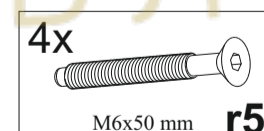

PLOZ 90

A	B	C	D	
1	S40-140	2000	260	3/3
2	S40-143	903	200	3/3
3	S40-7786	960	785	1/3
4	S40-7784	960	460	2/3

PLOZ 90(опція венге, слива валіс)

3	S40-7782	960	785	1/3
4	S40-7780	960	460	2/3

PLOZ 90(дуб чесаний)

3	S40-7795	960	785	1/3
4	S40-7794	960	460	2/3

PLOZ 90(макассар)

3	S40-	960	785	1/3
4	S40-	960	460	2/3

1 §2

2

3

4

BRISTOL