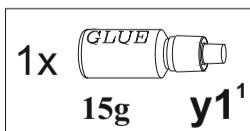

A	B	C	D	
1	S40-140	2000	260	3/3
2	S40-143	903	200	3/3
3	S40-7786	960	785	1/3
4	S40-7784	960	460	2/3

PLOZ 90(опція венге, слива валіс)

3	S40-7782	960	785	1/3
4	S40-7780	960	460	2/3

PLOZ 90(дуб чесаний)

3	S40-7795	960	785	1/3
4	S40-7794	960	460	2/3

PLOZ 90(макассар)

3	S40-	960	785	1/3
4	S40-	960	460	2/3