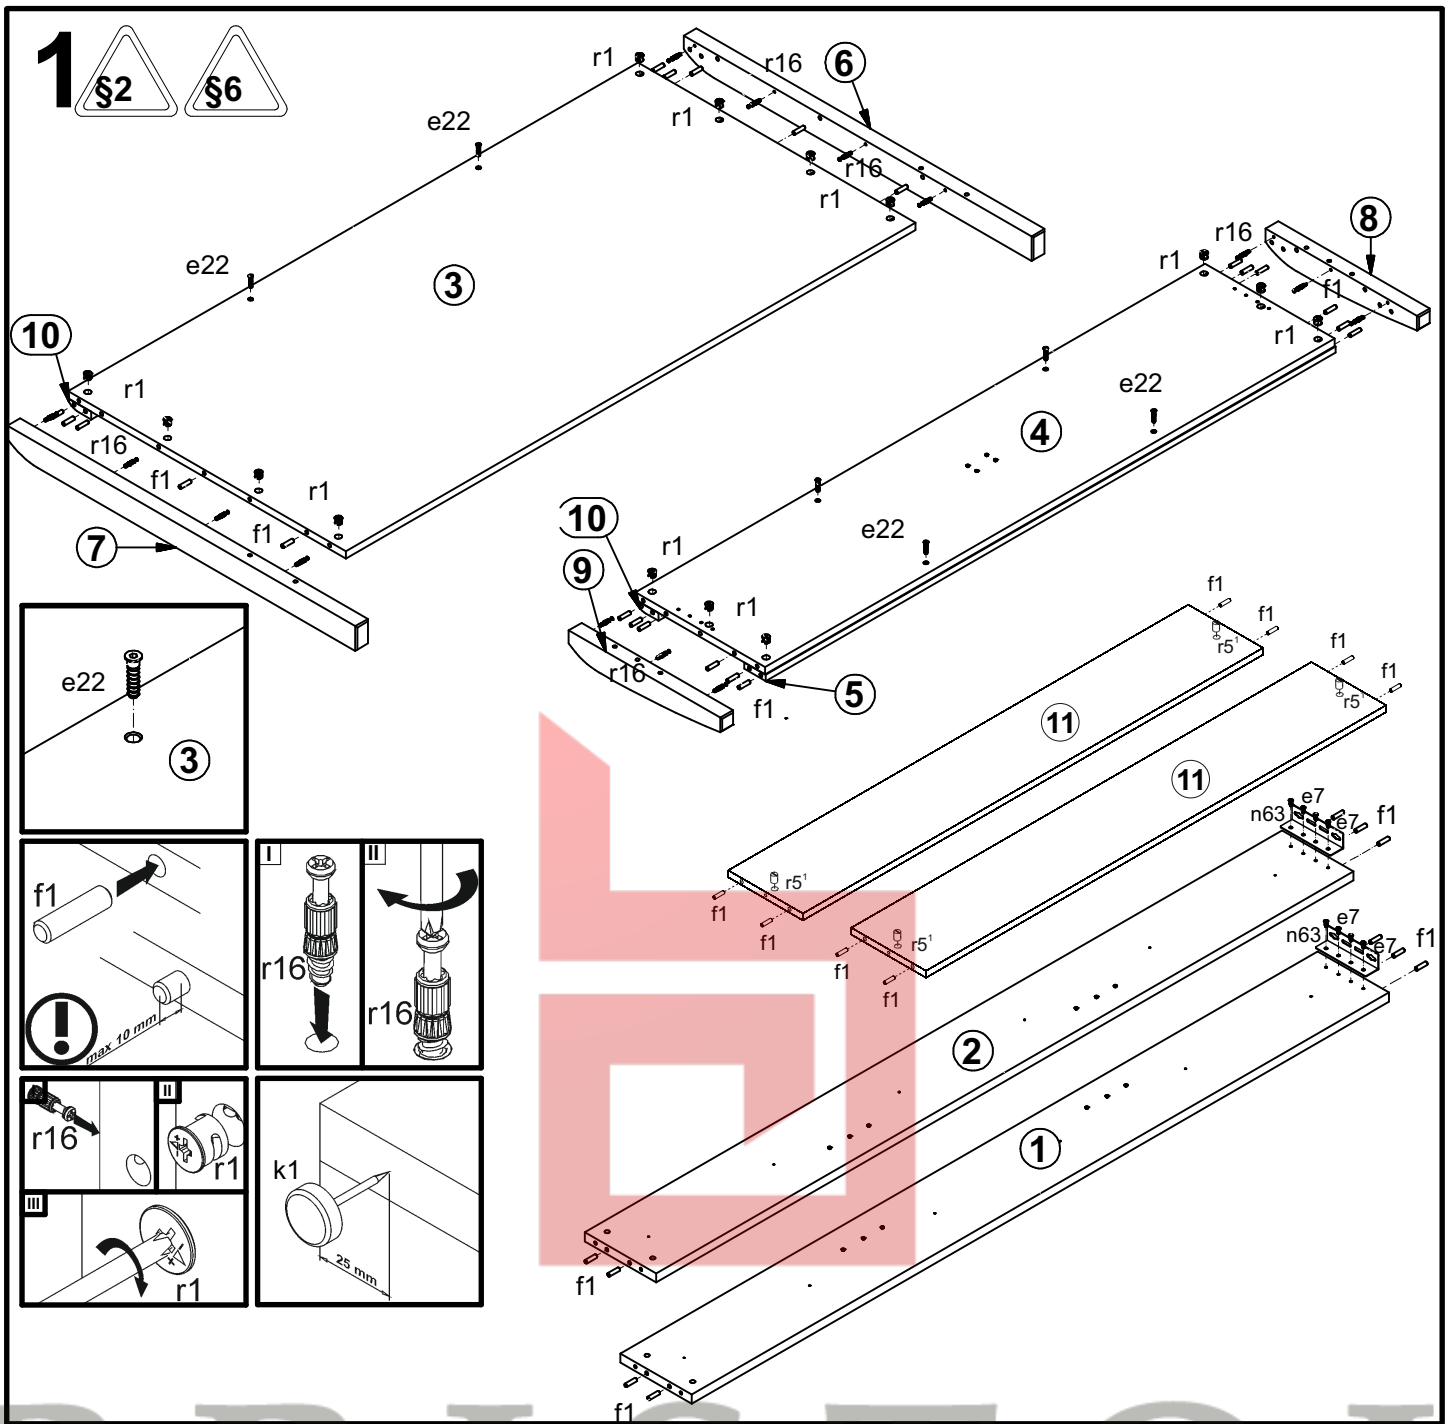

LOREN

S163-LOZ/160(KAPKAC)

S163-LOZ/140(KAPKAC)

S163-LOZ/160

A	B	C	D
1	S163-1134	1958	200
2	S163-1135	1958	200
3	S163-4414	1603	780
4	S163-4415	1603	364
5	S163-4416	1603	60
6	S163-516	980	60
7	S163-517	980	60
8	S163-518	428	60
9	S163-519	428	60
10	S163-5520	1603	64
11	S163-4442	1603	200

S163-LOZ/140

A	B	C	D
1	S163-1134	1958	200
2	S163-1135	1958	200
3	S163-4444	1403	780
4	S163-4445	1403	364
5	S163-4446	1403	60
6	S163-516	980	60
7	S163-517	980	60
8	S163-518	428	60
9	S163-519	428	60
10	S163-5530	1403	64
11	S163-4443	1403	200

3

4