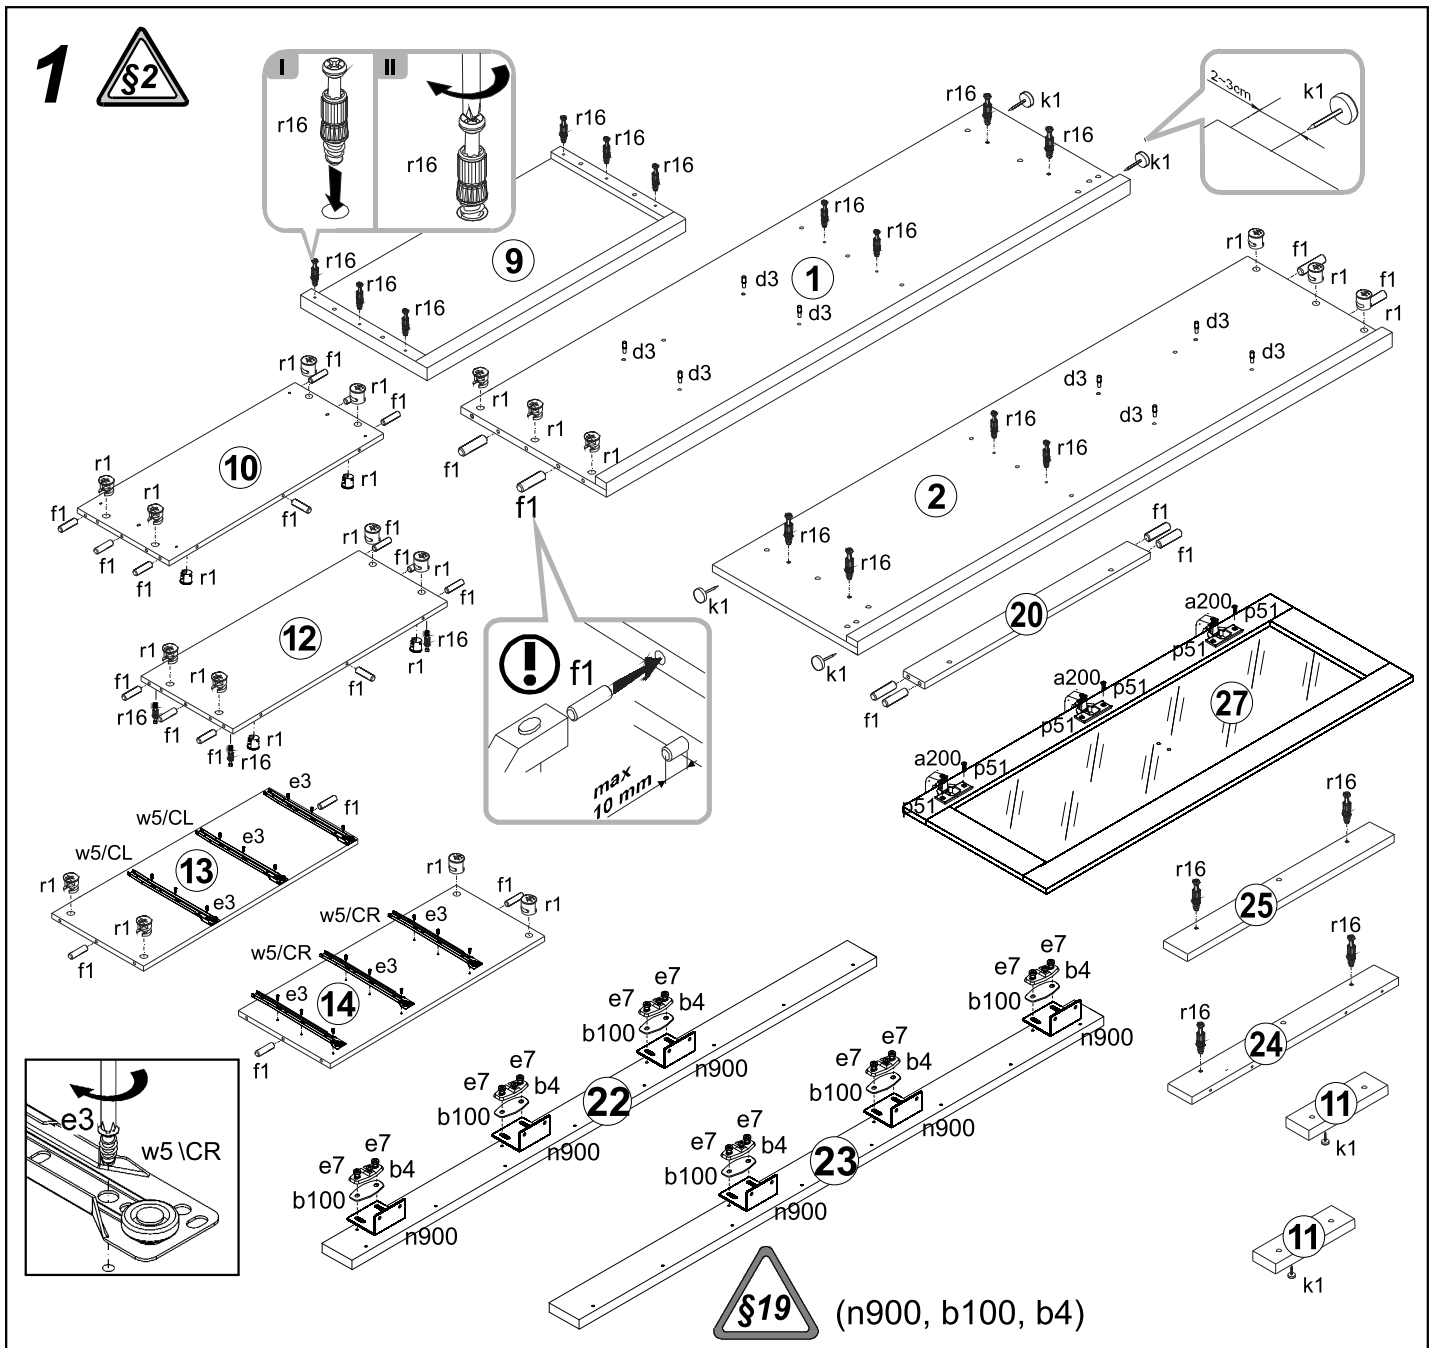

A	B	C	D
1	NK1-148	1928	450
2	NK1-149	1928	450
3	NK1-919	1185	297
4	NK1-916	1185	297
5	NK1-915	694	297
6	LH-1162	1162	
7	LH-672	672	
8	NK1-529	567	400
9	NK1-207	600	451
10	NK1-314	567	409
11	NK1-510	150	65
12	NK1-315	567	409
13	NK1-150	673	409
14	NK1-151	673	409
15	NK1-517	400	140
16	NK1-518	400	140
17	NK1-519	420	140
18	NK1-906	435	400
19	NK1-428	567	80
20	NK1-442	567	76
21	NK1-423	539	57
22	NK1-450	1792	45
23	NK1-449	1792	45
24	NK1-426	567	60
25	NK1-427	477	60
26	NK1-023	231	491
27	NK1-021	1130	491

3x a200	3x b4	3x b100	4x c212 160 mm	8x d3 φ5x17 mm	6x e1 φ7x50 mm	18x e3 φ6x13 mm
6x e7 φ6.3x16 mm	6x e8 φ7x60 mm	12x e32 φ5x50 mm	26x f1 φ8x30 mm	6x j8 M4x25 mm	2x j29 M4x14 mm	6x k1
65x l1	1x n261	3x n900 42x22 mm	2x o1	6x p5 φ3,5x13 mm	19x p6 φ4x35 mm	2x p20 φ3,5x20 mm
6x p51 φ3,5x15 mm	12x p54 φ3x12 mm	1x p38 φ3,5x16 mm	34x r1 φ15x12mm #16	34x r16 20/9	1x o4	
2x s1	22x s2 φ16	3x w5^{DR} 400 mm	3x w5^{CR} 400 mm	3x w5^{DL} 400 mm		
3x w5^{CL} 400 mm	1x z1					

УВАГА!
При монтажі ручок вітрини
ОБОВ'ЯЗКОВО
ЗАСТОСУВАТИ ПРОКЛАДКИ o1!

ВНИМАНИЕ!
При монтаже ручек витрины
ОБЯЗАТЕЛЬНО
ПРИМЕНЕНИЕ ПРОКЛАДОК o1!

10