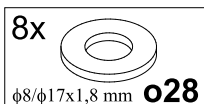

# ОПЕН

Стіл обідній / Стол обедный STO140

A	B	C		D
1	S133-205	900	700	1/3
2	S133-206	900	400	1/3
3	S133-758	718	70	2/3
4	S133-425	750	100	3/3
5	S133-423	1250	100	3/3
6	S133-424	834	90	3/3
7	w8	850		3/3

1 