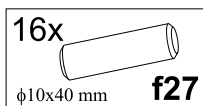

# ОПЕН

Стіл обідній / Стол обедный STO140

A	B	C		D
1	S133-205	900	700	1/3
2	S133-206	900	400	1/3
3	S133-758	718	70	2/3
4	S133-425	750	100	3/3
5	S133-423	1250	100	3/3
6	S133-424	834	90	3/3
7	w8	850		3/3

1 