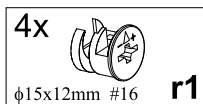

# ОПЕН

Стіл обідній / Стол обедный STO140

A	B	C		D
1	S133-205	900	700	1/3
2	S133-206	900	400	1/3
3	S133-758	718	70	2/3
4	S133-425	750	100	3/3
5	S133-423	1250	100	3/3
6	S133-424	834	90	3/3
7	w8	850		3/3

1 