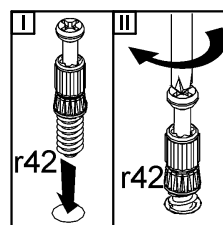

# ОПЕН

Стіл обідній / Стол обедный STO140

A	B	C		D
1	S133-205	900	700	1/3
2	S133-206	900	400	1/3
3	S133-758	718	70	2/3
4	S133-425	750	100	3/3
5	S133-423	1250	100	3/3
6	S133-424	834	90	3/3
7	w8	850		3/3

1 