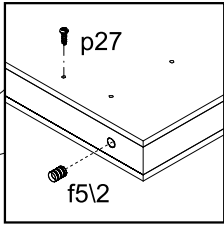

# ОПЕН

Стіл обідній / Стол обедный STO140

A	B	C		D
1	S133-205	900	700	1/3
2	S133-206	900	400	1/3
3	S133-758	718	70	2/3
4	S133-425	750	100	3/3
5	S133-423	1250	100	3/3
6	S133-424	834	90	3/3
7	w8	850		3/3

1 