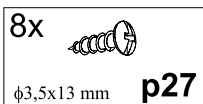

# ОПЕН

Стіл обідній / Стол обедный STO140

A	B	C		D
1	S133-205	900	700	1/3
2	S133-206	900	400	1/3
3	S133-758	718	70	2/3
4	S133-425	750	100	3/3
5	S133-423	1250	100	3/3
6	S133-424	834	90	3/3
7	w8	850		3/3

1 