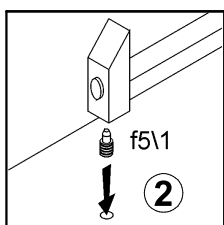

# ОПЕН

Стіл обідній / Стол обедный STO140

A	B	C		D
1	S133-205	900	700	1/3
2	S133-206	900	400	1/3
3	S133-758	718	70	2/3
4	S133-425	750	100	3/3
5	S133-423	1250	100	3/3
6	S133-424	834	90	3/3
7	w8	850		3/3

1 