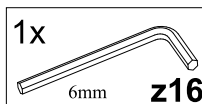

# ОПЕН

Стіл обідній / Стол обедный STO140

A	B	C		D
1	S133-205	900	700	1/3
2	S133-206	900	400	1/3
3	S133-758	718	70	2/3
4	S133-425	750	100	3/3
5	S133-423	1250	100	3/3
6	S133-424	834	90	3/3
7	w8	850		3/3

1 