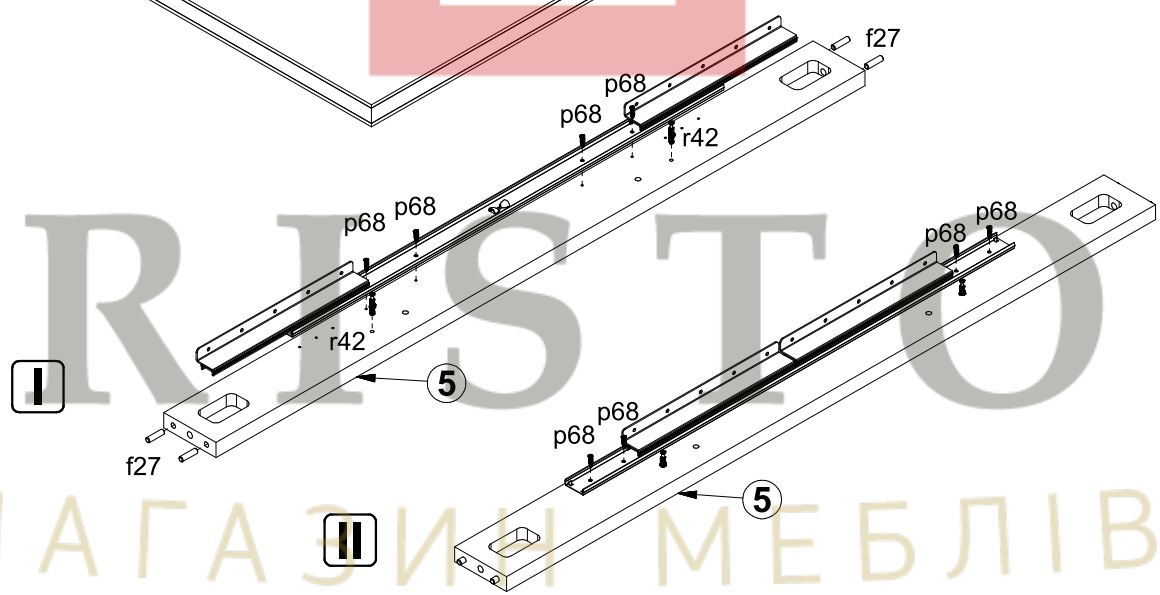

# ОПЕН

Стіл обідній / Стол обедный STO140

A	B	C		D
1	S133-205	900	700	1/3
2	S133-206	900	400	1/3
3	S133-758	718	70	2/3
4	S133-425	750	100	3/3
5	S133-423	1250	100	3/3
6	S133-424	834	90	3/3
7	w8	850		3/3

1 

**2** 