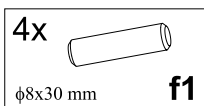

# ОПЕН

Стіл обідній / Стол обедный STO140

A	B	C		D
1	S133-205	900	700	1/3
2	S133-206	900	400	1/3
3	S133-758	718	70	2/3
4	S133-425	750	100	3/3
5	S133-423	1250	100	3/3
6	S133-424	834	90	3/3
7	w8	850		3/3

1 