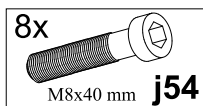

# ОПЕН

Стіл обідній / Стол обедный STO140

A	B	C		D
1	S133-205	900	700	1/3
2	S133-206	900	400	1/3
3	S133-758	718	70	2/3
4	S133-425	750	100	3/3
5	S133-423	1250	100	3/3
6	S133-424	834	90	3/3
7	w8	850		3/3

1 