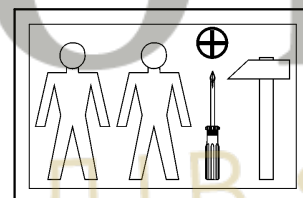

# ОПЕН

Стіл обідній / Стол обедный STO140

A	B	C		D
1	S133-205	900	700	1/3
2	S133-206	900	400	1/3
3	S133-758	718	70	2/3
4	S133-425	750	100	3/3
5	S133-423	1250	100	3/3
6	S133-424	834	90	3/3
7	w8	850		3/3

1 