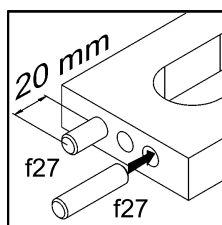

# ОПЕН

Стіл обідній / Стол обедный STO140

A	B	C		D
1	S133-205	900	700	1/3
2	S133-206	900	400	1/3
3	S133-758	718	70	2/3
4	S133-425	750	100	3/3
5	S133-423	1250	100	3/3
6	S133-424	834	90	3/3
7	w8	850		3/3

1 