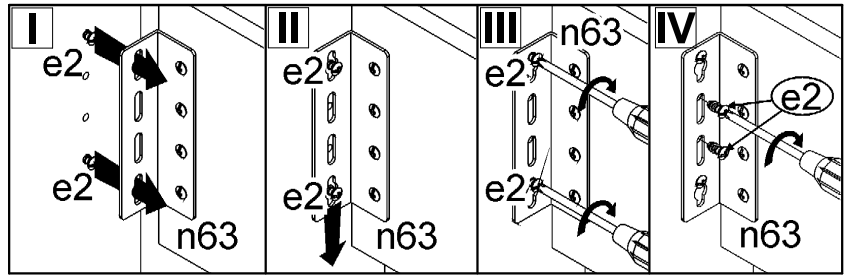

ОПЕН

Ліжко / Кровать _ LOZ 160 (каркас)

A	B	C		D
1	S133-025	1653	440	1/2
2	S133-026	1653	660	1/2
3	S133-107	2000	250	2/2
4	S133-161	1603	200	2/2

1 

2

3

4

5