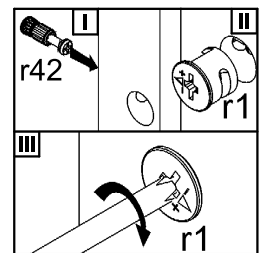

ОПЕН

Ліжко / Кровать _ LOZ 160 (каркас)

A	B	C		D
1	S133-025	1653	440	1/2
2	S133-026	1653	660	1/2
3	S133-107	2000	250	2/2
4	S133-161	1603	200	2/2

1 

2

3

4

5