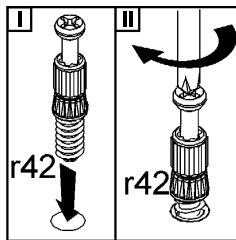

ОПЕН

Ліжко / Кровать _ LOZ 160 (каркас)

A	B	C		D
1	S133-025	1653	440	1/2
2	S133-026	1653	660	1/2
3	S133-107	2000	250	2/2
4	S133-161	1603	200	2/2

1 

2

3

4

5