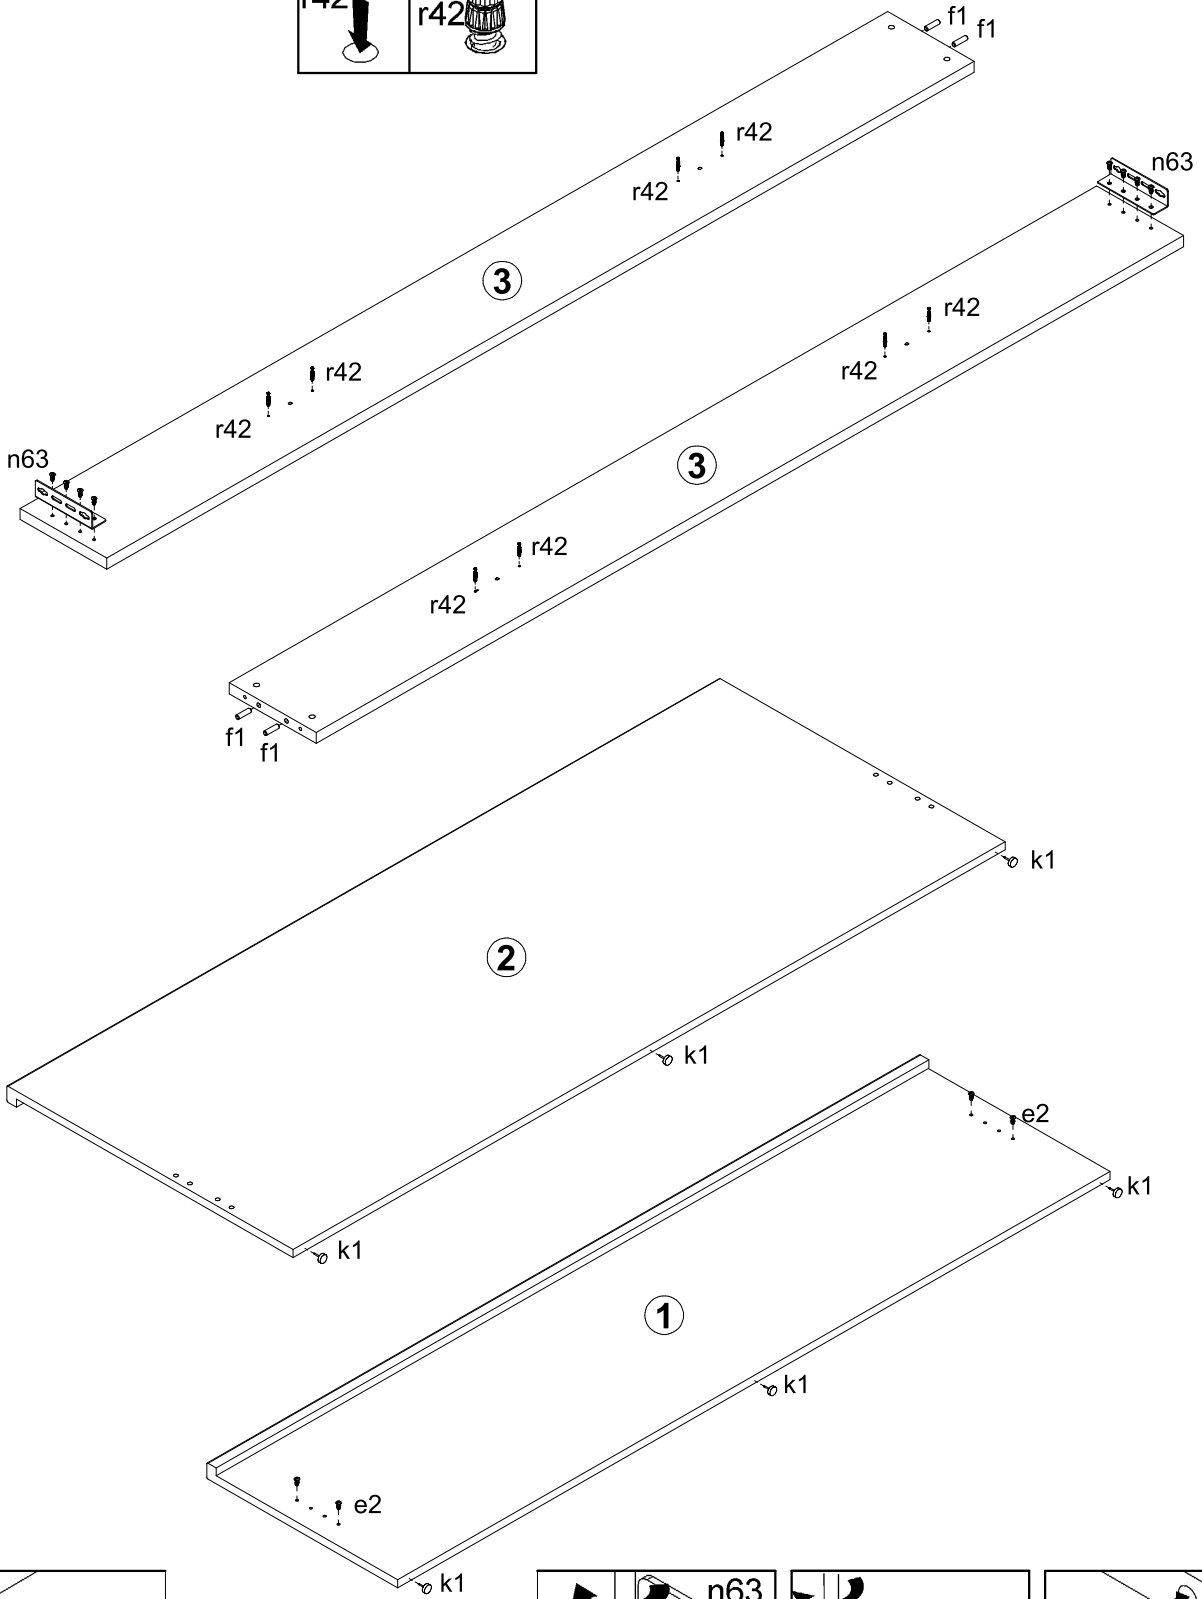

ОПЕН

Ліжко / Кровать _ LOZ 160 (каркас)

A	B	C		D
1	S133-025	1653	440	1/2
2	S133-026	1653	660	1/2
3	S133-107	2000	250	2/2
4	S133-161	1603	200	2/2

1 

2

3

4

5