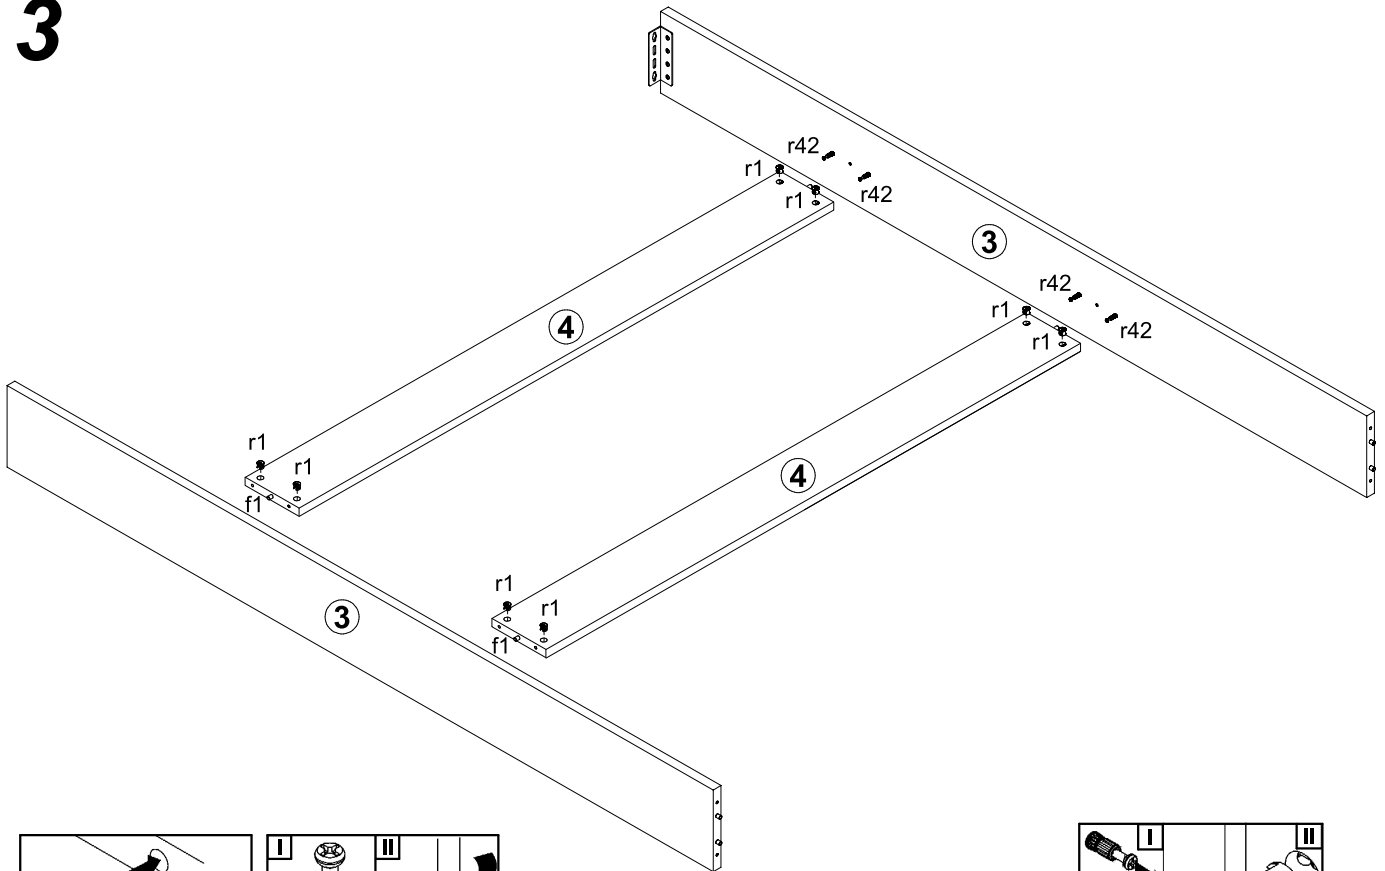

ОПЕН

Ліжко / Кровать _ LOZ 160 (каркас)

A	B	C		D
1	S133-025	1653	440	1/2
2	S133-026	1653	660	1/2
3	S133-107	2000	250	2/2
4	S133-161	1603	200	2/2

1 

2

3

4

5