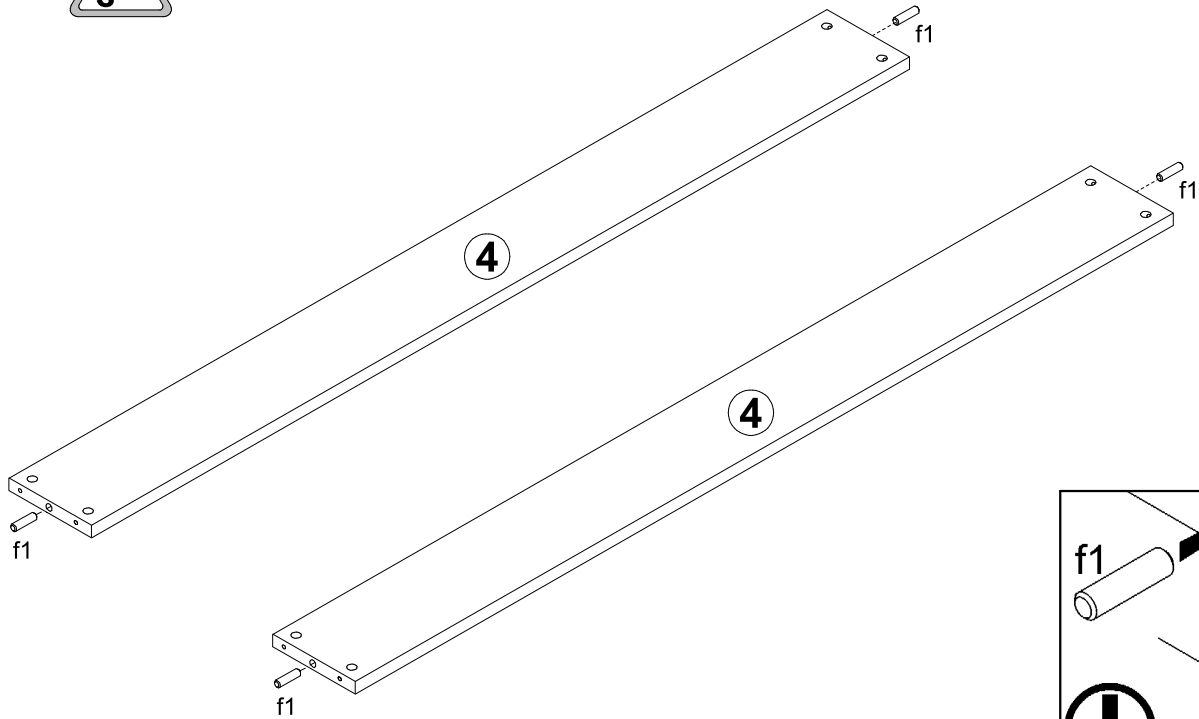

ОПЕН

Ліжко / Кровать _ LOZ 160 (каркас)

A	B	C		D
1	S133-025	1653	440	1/2
2	S133-026	1653	660	1/2
3	S133-107	2000	250	2/2
4	S133-161	1603	200	2/2

1 

2

3

4

5