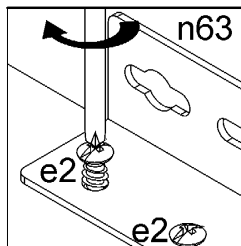

ОПЕН

Ліжко / Кровать _ LOZ 160 (каркас)

A	B	C		D
1	S133-025	1653	440	1/2
2	S133-026	1653	660	1/2
3	S133-107	2000	250	2/2
4	S133-161	1603	200	2/2

1 

2

3

4

5