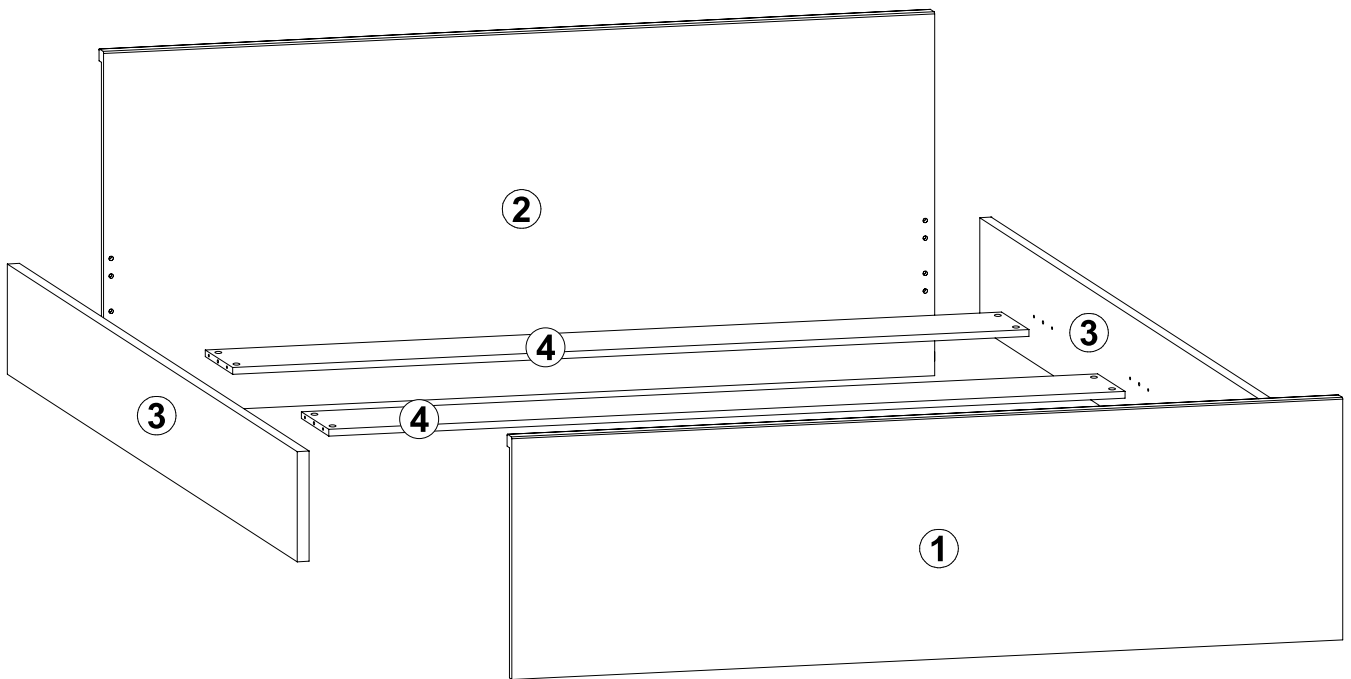

ОПЕН

Ліжко / Кровать _ LOZ 160 (каркас)

A	B	C		D
1	S133-025	1653	440	1/2
2	S133-026	1653	660	1/2
3	S133-107	2000	250	2/2
4	S133-161	1603	200	2/2

1 

2

3

4

5