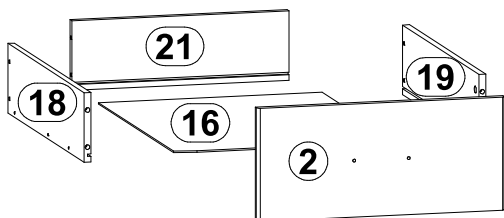

# ПАЛЕМО

Тумба РТВ\_РТV3S

A	B	C	D	
1	S159-005	435	195	4/4
2	S159-012	435	195	4/4
3	S159-013	435	195	4/4
4	S159-130	427	540	1/4
5	S159-131	427	540	1/4
6	S159-132-01	426,5	540	1/4
7	S159-133	426,5	540	1/4
8	S159-134	426,5	540	1/4
9	S159-217	1475	540	2/4
10	S159-218	1475	540	2/4
11	S159-309	431	540	2/4

A	B	C	D	
12	S159-310	423	540	2/4
13	S159-576	1476	42	3/4
14	S159-584	415	80	3/4
15	S159-917	453	1466	2/4
16	S159-918	393	498	2/4
17	S159-920	385	498	2/4
18	ZS2-509	500	120	1/4
19	ZS2-510	500	120	1/4
20	ZS2-5591	374	120	1/4
21	ZS2-5594	382	120	1/4