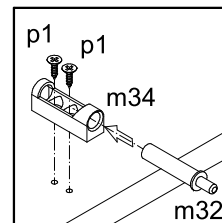

4x 	4x 	1x 	16x 	10x 	8x 	2x 	2x 	2x
2x 	2x 	2x 	2x 	4x 	4x 	8x 	2x 	16x
16x 	16x