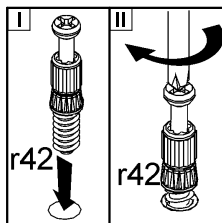

ПАЛЕМО

Полиця-вітрина / Полка-витрина_SFW1W

A	B	C	D	
1	S159-125	415	290	1/2
2	S159-145	415	290	1/2
3	S159-127	415	262	1/2
4	S159-215-01	1475	290	1/2

A	B	C	D	
5	S159-216	1475	290	1/2
6	S159-086-01	1470	442	2/2
7	S159-916	425	1452	2/2

4x 	4x 	1x 	16x 	10x 	8x 	2x 	2x 	2x
2x 	2x 	2x 	2x 	4x 	4x 	8x 	2x 	16x
16x 	16x 							

2

3

4

5

6

7