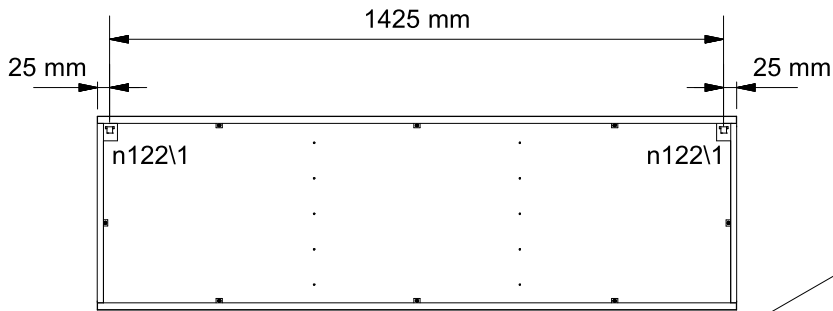

ПАЛЕМО

Полиця-вітрина / Полка-витрина_SFW1W

A	B	C	D	
1	S159-125	415	290	1/2
2	S159-145	415	290	1/2
3	S159-127	415	262	1/2
4	S159-215-01	1475	290	1/2

A	B	C	D	
5	S159-216	1475	290	1/2
6	S159-086-01	1470	442	2/2
7	S159-916	425	1452	2/2

4x 	4x 	1x 	16x 	10x 	8x 	2x 	2x 	2x
2x 	2x 	2x 	2x 	4x 	4x 	8x 	2x 	16x
16x 	16x 							

2

3

4

5

6

7