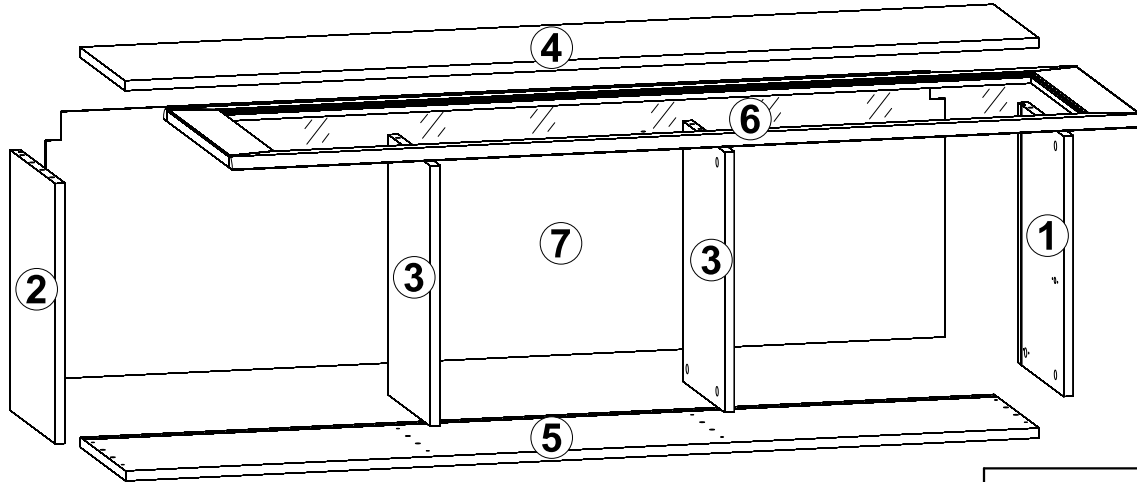

ПАЛЕМО

Полиця-вітрина / Полка-витрина_SFW1W

A	B	C	D	
1	S159-125	415	290	1/2
2	S159-145	415	290	1/2
3	S159-127	415	262	1/2
4	S159-215-01	1475	290	1/2

A	B	C	D	
5	S159-216	1475	290	1/2
6	S159-086-01	1470	442	2/2
7	S159-916	425	1452	2/2