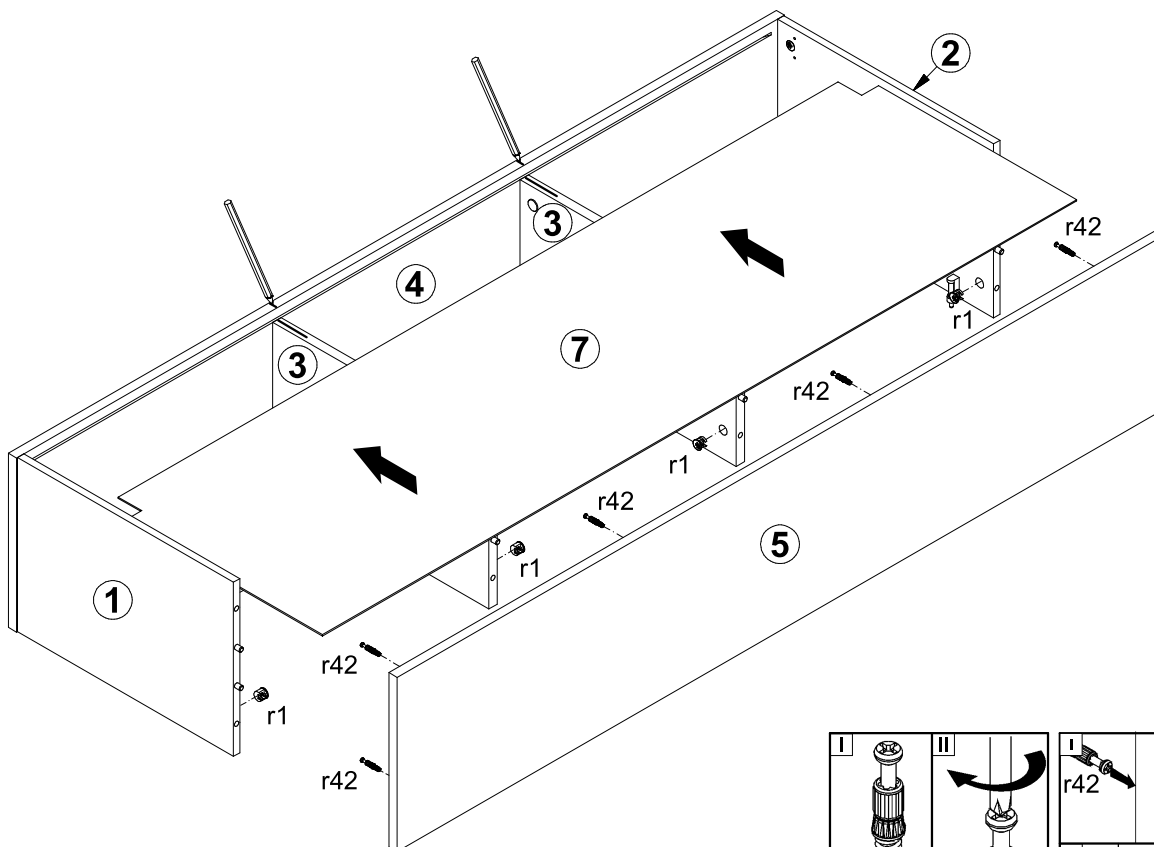

ПАЛЕМО

Полиця-вітрина / Полка-витрина_SFW1W

A	B	C	D	
1	S159-125	415	290	1/2
2	S159-145	415	290	1/2
3	S159-127	415	262	1/2
4	S159-215-01	1475	290	1/2

A	B	C	D	
5	S159-216	1475	290	1/2
6	S159-086-01	1470	442	2/2
7	S159-916	425	1452	2/2

4x 	4x 	1x 	16x 	10x 	8x 	2x 	2x 	2x
2x 	2x 	2x 	2x 	4x 	4x 	8x 	2x 	16x
16x 	16x 							

2

3

4

5

6

7