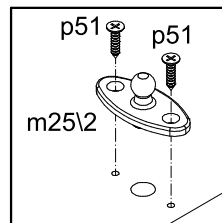

ПАЛЕМО

Полиця-вітрина / Полка-витрина_SFW1W

A	B	C	D	
1	S159-125	415	290	1/2
2	S159-145	415	290	1/2
3	S159-127	415	262	1/2
4	S159-215-01	1475	290	1/2

A	B	C	D	
5	S159-216	1475	290	1/2
6	S159-086-01	1470	442	2/2
7	S159-916	425	1452	2/2

4x 	4x 	1x 	16x 	10x 	8x 	2x 	2x 	2x
2x 	2x 	2x 	2x 	4x 	4x 	8x 	2x 	16x
16x 	16x 							

2

3

4

5

6

7