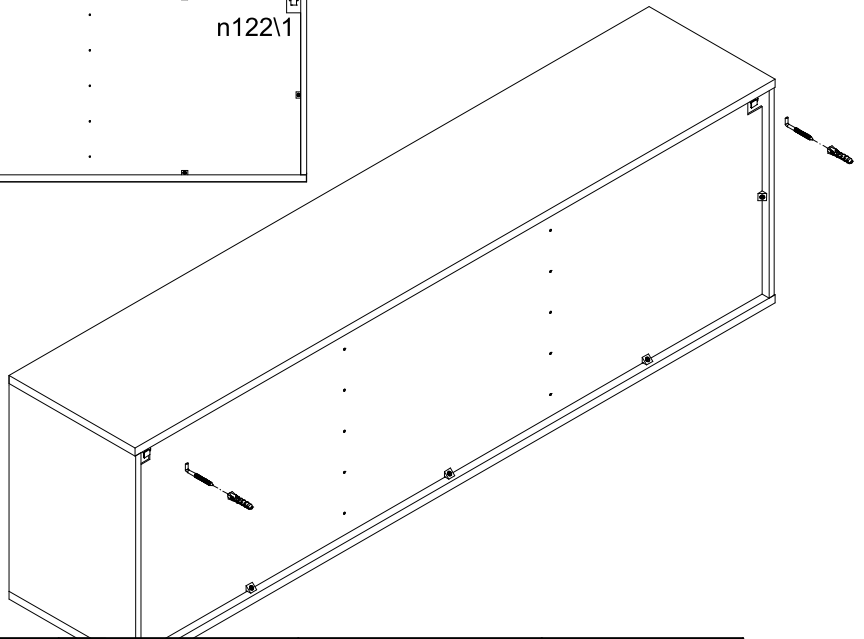

ПАЛЕМО

Полиця-вітрина / Полка-витрина_SFW1W

A	B	C	D	
1	S159-125	415	290	1/2
2	S159-145	415	290	1/2
3	S159-127	415	262	1/2
4	S159-215-01	1475	290	1/2

A	B	C	D	
5	S159-216	1475	290	1/2
6	S159-086-01	1470	442	2/2
7	S159-916	425	1452	2/2

4x 	4x 	1x 	16x 	10x 	8x 	2x 	2x 	2x
2x 	2x 	2x 	2x 	4x 	4x 	8x 	2x 	16x
16x 	16x 							

2

3

4

5

6

7