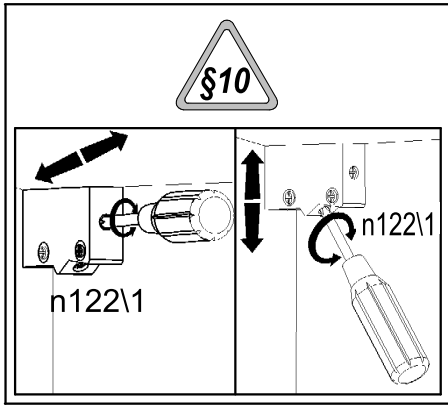

ПАЛЕМО

Полиця-вітрина / Полка-витрина_SFW1W

A	B	C	D	
1	S159-125	415	290	1/2
2	S159-145	415	290	1/2
3	S159-127	415	262	1/2
4	S159-215-01	1475	290	1/2

A	B	C	D	
5	S159-216	1475	290	1/2
6	S159-086-01	1470	442	2/2
7	S159-916	425	1452	2/2

4x 	4x 	1x 	16x 	10x 	8x 	2x 	2x 	2x
2x 	2x 	2x 	2x 	4x 	4x 	8x 	2x 	16x
16x 	16x 							

2

3

4

5

6

7