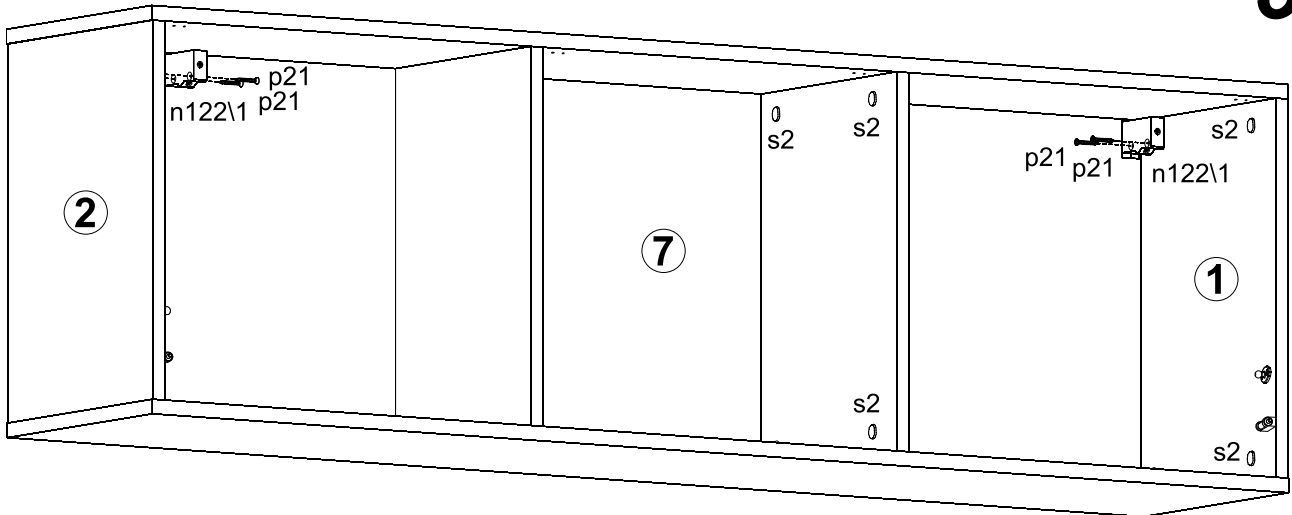

ПАЛЕМО

Полиця-вітрина / Полка-витрина_SFW1W

A	B	C	D	
1	S159-125	415	290	1/2
2	S159-145	415	290	1/2
3	S159-127	415	262	1/2
4	S159-215-01	1475	290	1/2

A	B	C	D	
5	S159-216	1475	290	1/2
6	S159-086-01	1470	442	2/2
7	S159-916	425	1452	2/2

4x 	4x 	1x 	16x 	10x 	8x 	2x 	2x 	2x
2x 	2x 	2x 	2x 	4x 	4x 	8x 	2x 	16x
16x 	16x 							

2

3

4

5

6

7