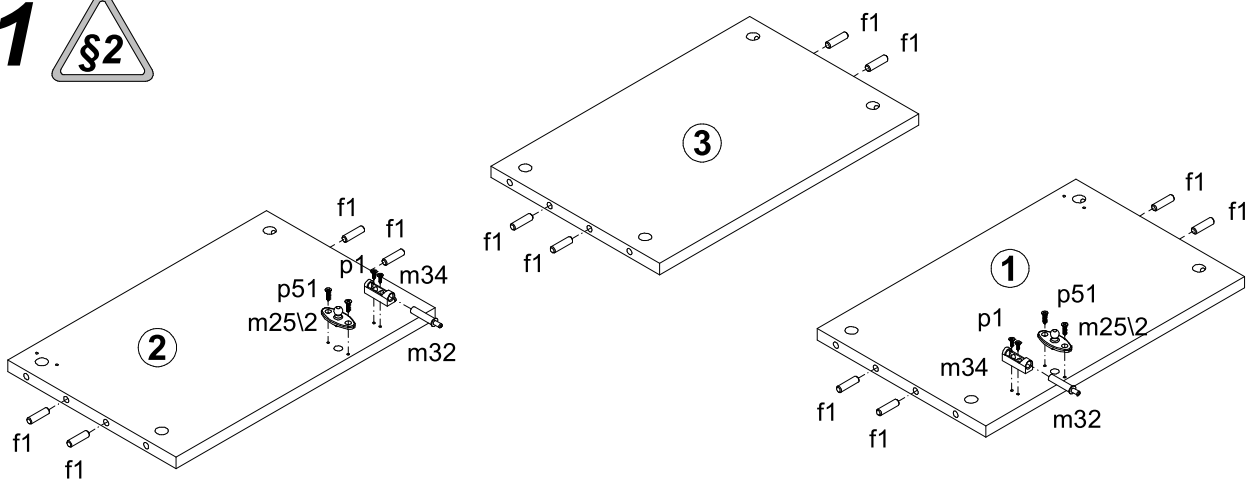

ПАЛЕМО

Полиця-вітрина / Полка-витрина_SFW1W

A	B	C	D	
1	S159-125	415	290	1/2
2	S159-145	415	290	1/2
3	S159-127	415	262	1/2
4	S159-215-01	1475	290	1/2

A	B	C	D	
5	S159-216	1475	290	1/2
6	S159-086-01	1470	442	2/2
7	S159-916	425	1452	2/2

4x 	4x 	1x 	16x 	10x 	8x 	2x 	2x 	2x
2x 	2x 	2x 	2x 	4x 	4x 	8x 	2x 	16x
16x 	16x 							

2

3

4

5

6

7