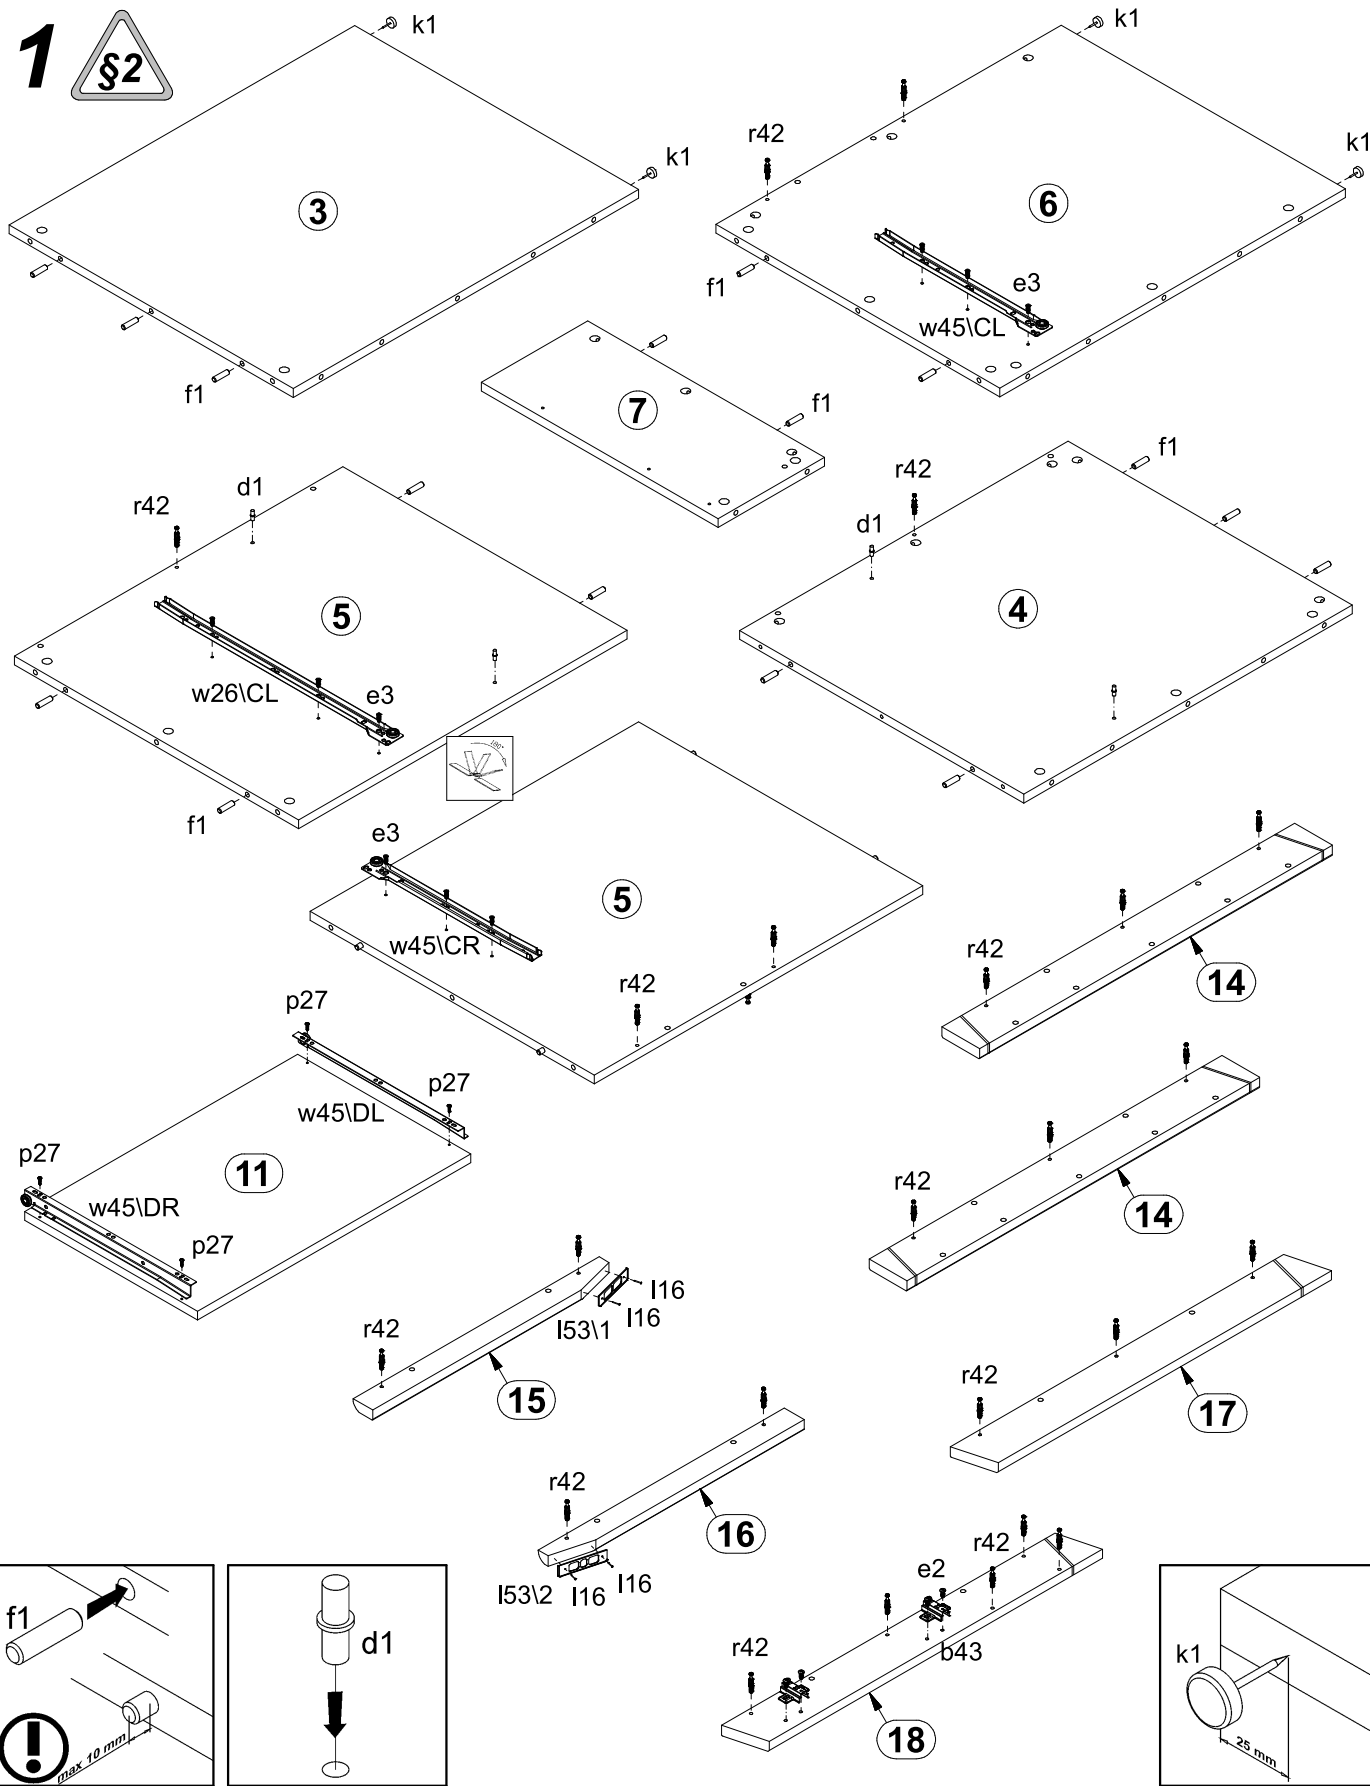

ПАЛЕМО

Стіл письмовий / Стол письменный_BIU/120

A	B	C	D	A	B	C	D		
1	S159-016	439	435	4/4	13	S159-402	596	400	2/4
2	S159-017	435	195	4/4	14	S159-1526	730	80	3/4
3	S159-137	730	600	1/4	15	S159-591	520	42	3/4
4	S159-138	694	600	1/4	16	S159-592	520	42	3/4
5	S159-139	694	600	1/4	17	S159-1527	688	80	3/4
6	S159-140	730	600	1/4	18	S159-1525	688	80	3/4
7	S159-141	200	580	1/4	19	S159-920	385	498	1/4
8	S159-219	1199	644	2/4	20	ZS2-509	500	120	2/4
9	S159-222	519	600	1/4	21	ZS2-510	500	120	2/4
10	S159-313	484	582	2/4	22	ZS2-5591	374	120	2/4
11	S159-315	571	365	2/4					
12	S159-401	694	485	2/4					

2x a99	2x b43	2x c335	4x d1 φ5x17 mm	6x e1 φ7x50 mm	6x p54 φ3x12 mm	4x e2 φ6,3x13 mm	12x e3 φ6x13 mm	46x f1 φ8x30 mm
4x e32 φ5x50 mm	4x k1	4x k77 84x40/25 mm	4x l16 1x12 mm	1x l53\1	1x l53\2	4x p27 φ3,5x13 mm	8x p36 φ4x25 mm	4x p51 φ3,5x15 mm
4x p60 φ4x22 mm	37x r1 φ15x12 mm #16	4x r15 φ12x10,5 mm #12	41x r42	17x s2 φ16	1x w26\CL 500 mm	1x w26\CR 500 mm	1x w26\DL 500 mm	1x w26\DR 500 mm
1x w45\CL 350 mm	1x w45\CR 350 mm	1x w45\DL 350 mm	1x w45\DR 350 mm	1x z1				

1 §2

2

3

4

8

9

10

11