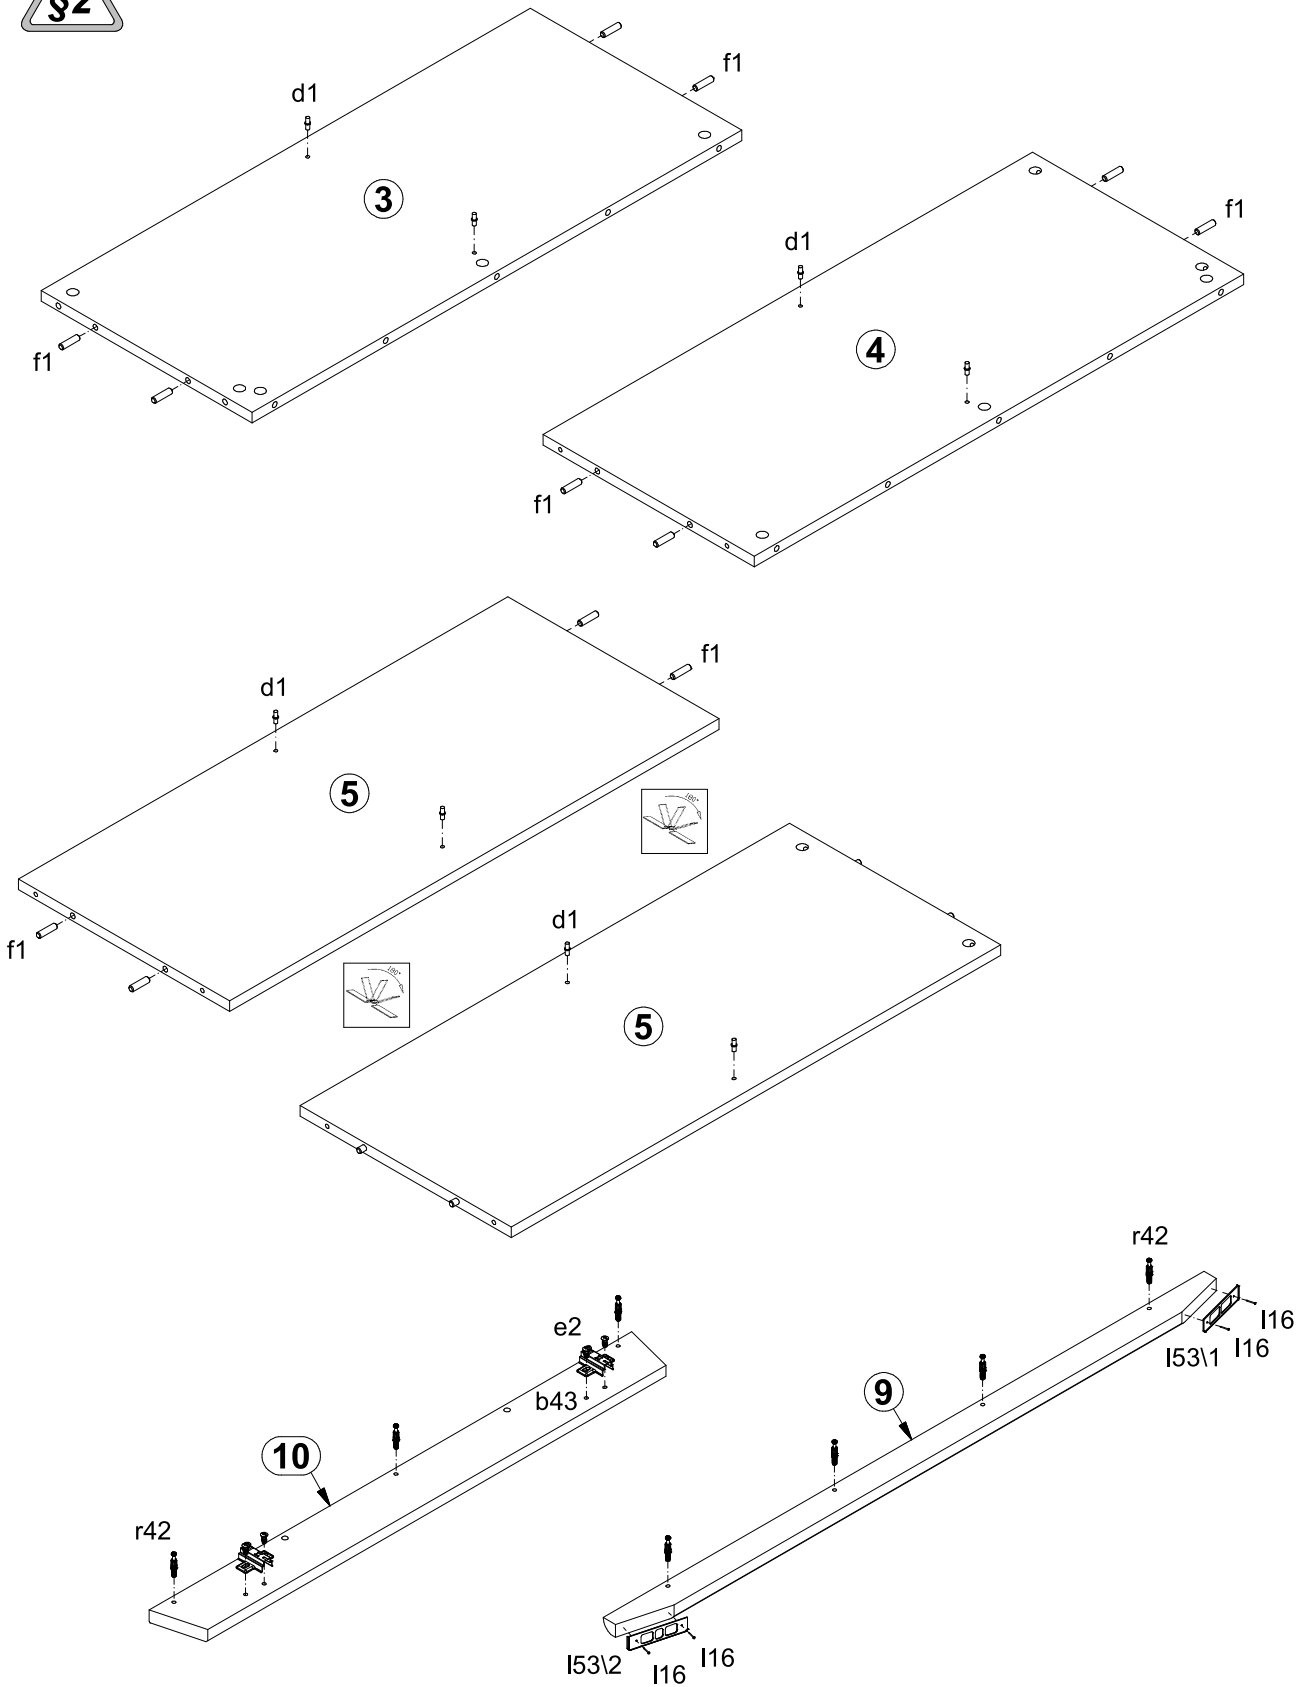

ПАЛЕМО

Тумба_KOM2D

A	B	C		D
1	S159-003	789	435	3/3
2	S159-004	789	435	3/3
3	S159-107	846	365	1/3
4	S159-108	846	365	1/3
5	S159-109	845,5	365	1/3
6	S159-205	1037	365	1/3
7	S159-206	1037	365	1/3
8	S159-301	492	364	1/3
9	S159-571	1038	42	2/3
10	S159-575	834	80	2/3
11	S159-905	873	256	1/3
12	LH-845	845	14	1/3

4x a99	4x b43	2x c335	8x d1 φ5x17 mm	6x e1 φ7x50 mm	8x e2 φ6,3x13 mm	16x f1 φ8x30 mm	5x k77 84x40 25mm	65x l1	
8x l16 1,0x12 mm	2x i5311	2x i5312	10x p36 φ4x25 mm	8x p51 φ3,5x15 mm	4x p60 φ4x22 mm	20x r1 φ1,5x12mm #16	20x r42	10x s2 ø16	
1x z1	1x n2611	1x p38 φ3,5x16 mm							

1

2

3

4

5