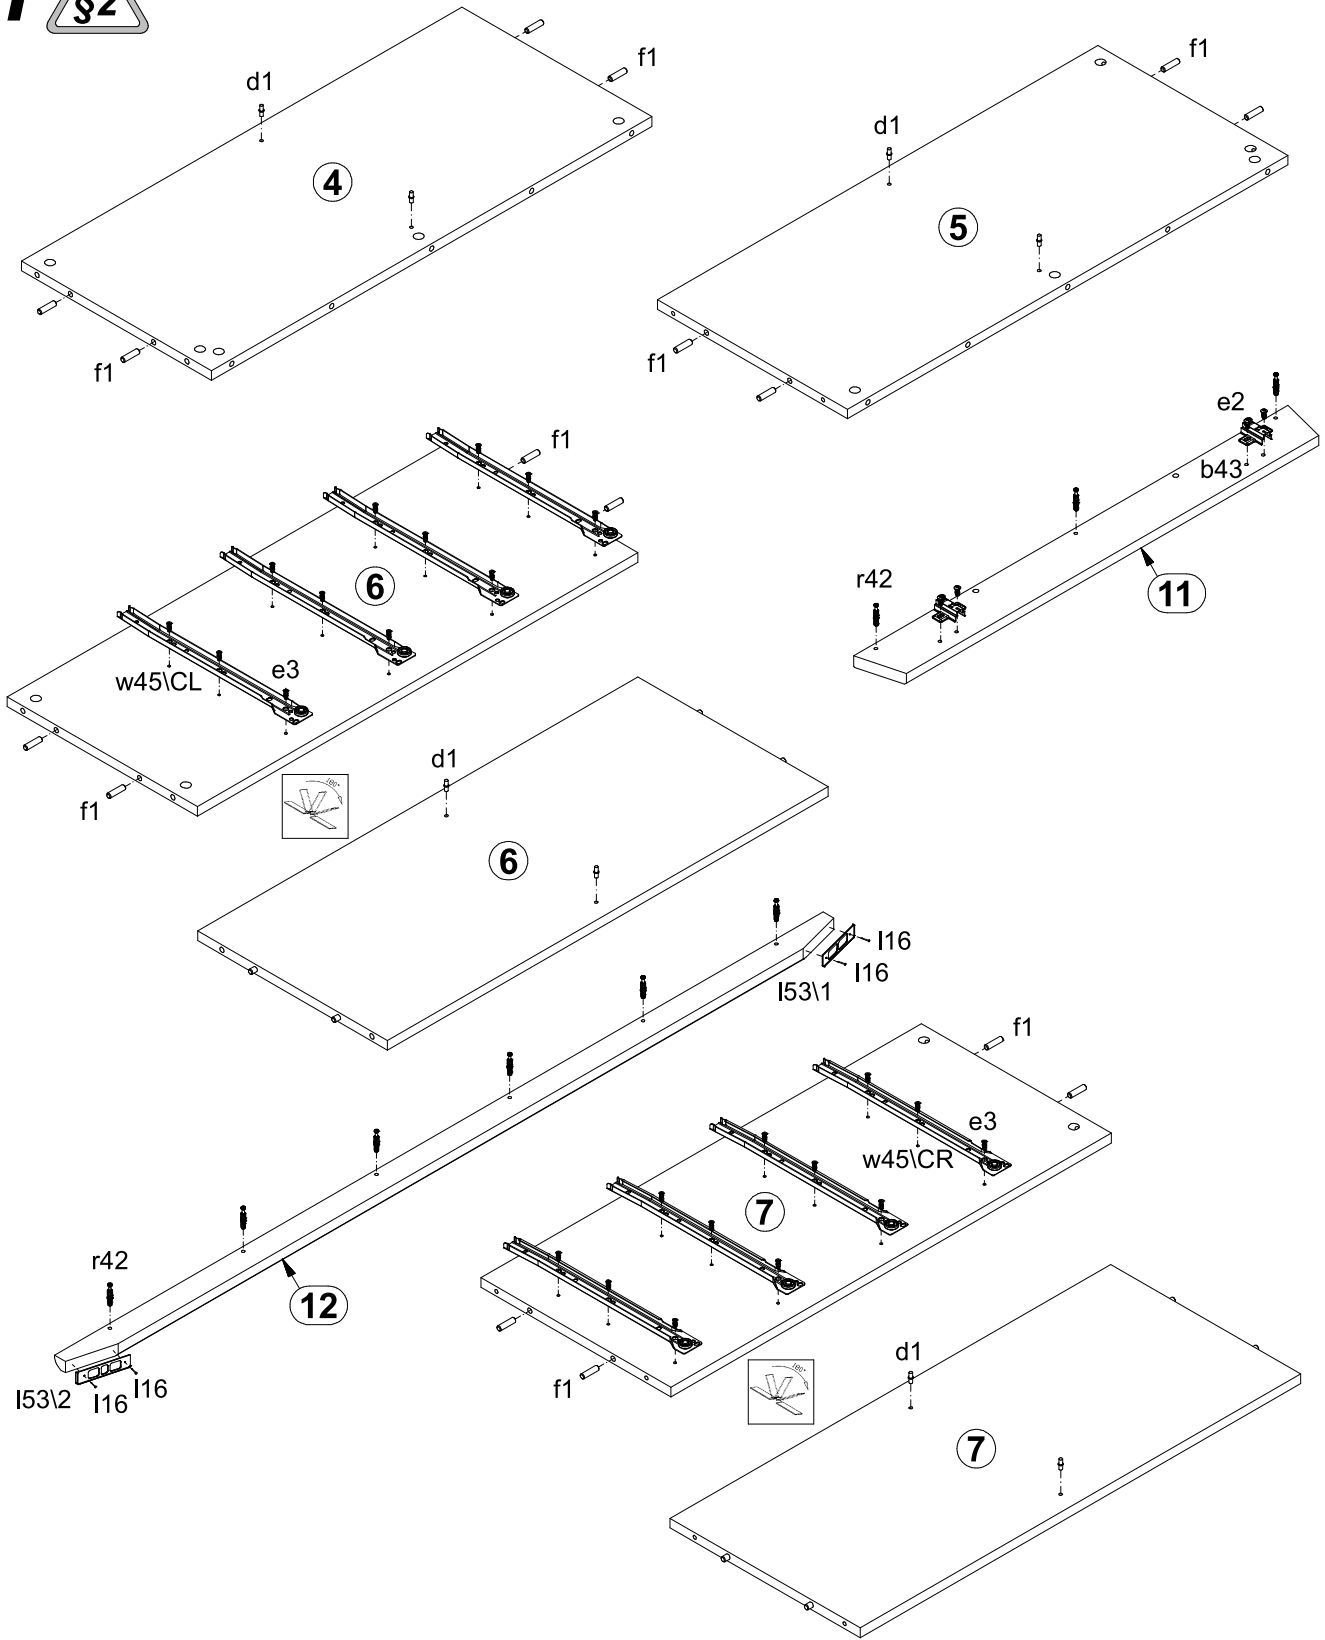

ПАЛЕМО

Комод_KOM2D4S

A	B	C	D	
1	S159-003	789	435	4/4
2	S159-004	789	435	4/4
3	S159-005	435	195	4/4
4	S159-107	846	365	1/4
5	S159-108	846	365	1/4
6	S159-110	846	365	1/4
7	S159-111	846	365	1/4
8	S159-207	1475	365	2/4
9	S159-208	1475	365	2/4

A	B	C	D	
10	S159-301	492	364	1/4
11	S159-575	834	80	3/4
12	S159-576	1476	42	3/4
13	S159-906	385	348	1/4
14	S159-905	873	256	1/4
15	S159-908	873	219	1/4
16	ZS2-511	350	120	2/4
17	ZS2-512	350	120	2/4
18	ZS2-5591	374	120	2/4
19	LH-845	845	14	1/4

4x a99	4x b43	6x c335	8x d1	8x e1	8x e2	24x e3	16x e32	20x f1
5x k77	100x l1	8x l16	2x l53\1	2x l53\2	10x p36	8x p51	16x p54	12x p60
26x r1	16x r15	42x r42	10x s2	4x w45\CL	4x w45\CR	4x w45\DL	4x w45\DR	1x z1
1x n26\1	1x p38							

1 

2

3

4

5

6