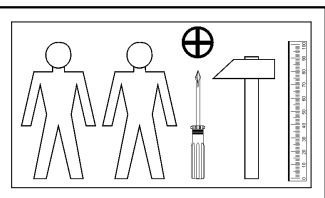

# ПАЛЕМО

Комод\_KOM5S/60

A	B	C	D	
1	S159-002	435	195	3/3
2	S159-104	1044	365	1/3
3	S159-105	1044	365	1/3
4	S159-106	1043,5	365	1/3
5	S159-203	599	365	1/3
6	S159-204	599	365	1/3
7	S159-573	600	42	2/3
8	S159-574	1032	80	2/3
9	S159-903	1071	296	1/3
10	S159-904	403	348	1/3
11	ZS2-511	350	120	1/3
12	ZS2-512	350	120	1/3
13	ZS2-5589	392	120	1/3
14	LH-1043	1043	14	1/3