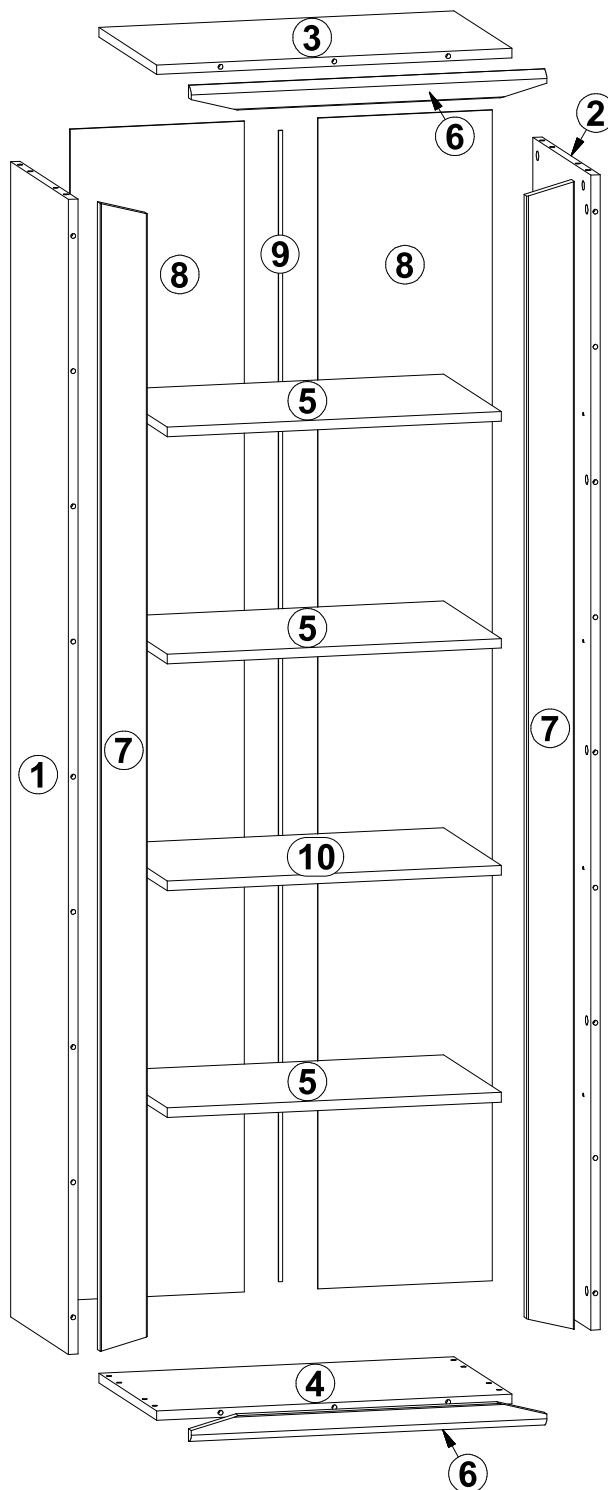

ПАЛЕМО

Стелаж відкритий / Стеллаж открытый_REG/60

A	B	C	D	
1	S159-118	1914	365	1/2
2	S159-119	1914	365	1/2
3	S159-209	599	365	1/2
4	S159-210	599	365	1/2
5	S159-305	564	365	1/2
6	S159-573	600	42	2/2
7	S159-580	1902	80	2/2
8	S159-911	1940	296	1/2
9	LH-1913	1913	14	1/2
10	S159-319	564	365	1/2

12x φ5x17 mm d1	4x φ7x50 mm e1	16x φ8x30 mm f1	4x 84x40 25mm k77	55x l1	8x 1,0x12 mm l16	2x l53/1	2x l53/2	8x φ4x25 mm p36
20x φ15x12mm #16 r1	4x φ20x12mm #16 r36	4x 6,7/7,8 r37	20x r42	17x ø16 s2	1x z1	1x n26/1	1x φ3,5x16 mm p38	