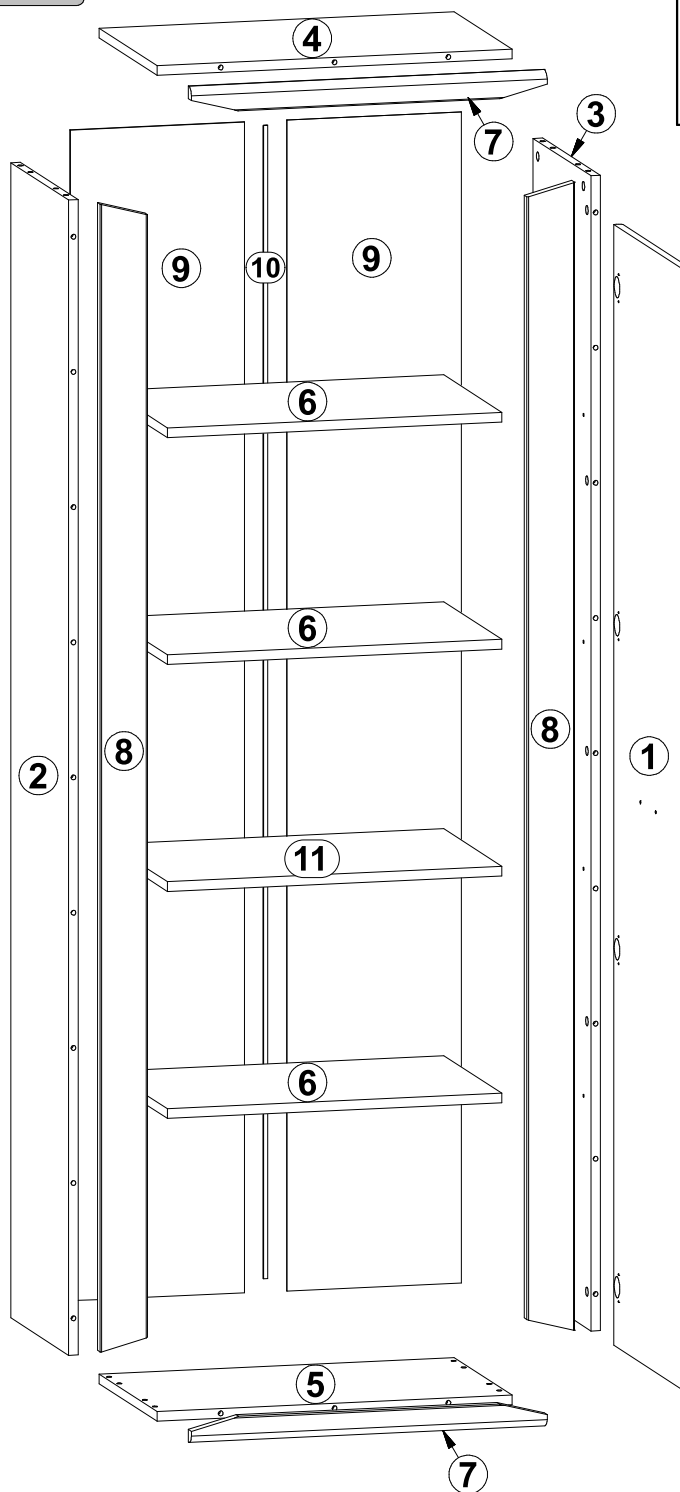

# ПАЛЕМО

Пенал\_REG1D

A	B	C	D	
1	S159-008	1857	435	3/3
2	S159-118	1914	365	1/3
3	S159-119	1914	365	1/3
4	S159-209	599	365	1/3
5	S159-210	599	365	1/3
6	S159-305	564	365	1/3
7	S159-573	600	42	2/3
8	S159-579	1902	80	2/3
9	S159-911	1940	296	1/3
10	LH-1913	1913	14	1/3
11	S159-319	564	365	1/3

4x  a99	4x  b43	1x  c335	12x  d1 φ5x17 mm	4x  e1 φ7x50 mm	8x  e2 φ6,3x13 mm	16x  f1 φ8x30 mm	4x  k77 84x40 25mm	55x  l1
8x  l16 1,0x12 mm	2x  l531	2x  l532	8x  p36 φ4x25 mm	8x  p51 φ3,5x15 mm	2x  p60 φ4x22 mm	20x  r1 φ15x12mm #16	4x  r36 φ20x12mm #16	4x  r37 6,7/7,8
20x  r42	17x  s2 ø16	1x  z1	1x  n261	1x  p38 φ3,5x16 mm				