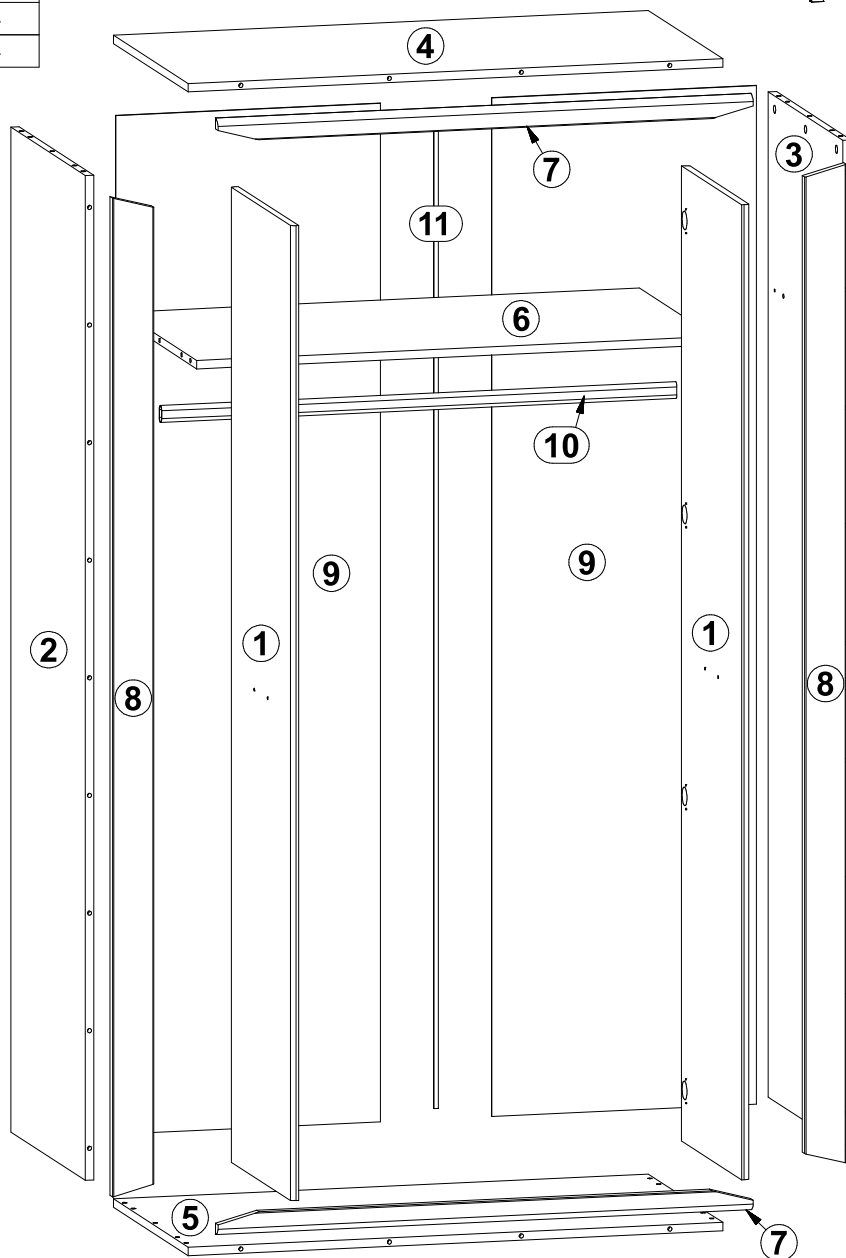

ПАЛЕМО

Шафа / Шкаф_SZF2D

A	B	C	D	
1	S159-008	1857	435	4/4
2	S159-120	1914	540	1/4
3	S159-121	1914	540	1/4
4	S159-211	1037	540	2/4
5	S159-212	1037	540	2/4
6	S159-304	1003	540	2/4
7	S159-571	1038	42	3/4
8	S159-579	1902	80	3/4
9	S159-912	1940	514	1/4
10	dr-998	998	30	2/4
11	LH-1913	1913	14	1/4

8x a99	8x b43	2x c335	6x φ7x50 mm e1	16x φ6,3x13 mm e2	20x φ8x30 mm f1	4x 84x40,25mm k77	70x l1	8x 1,0x12 mm l16	
2x i53\1	2x i53\2	2x n1	2x φ3,5x13 mm p1	8x φ4x25 mm p36	16x φ8,5x15 mm p51	4x φ4x22 mm p60	30x φ15x12mm #16 r1	30x r42	
20x ø16 s2	1x z1	1x n26\1	1x φ3,5x16 mm p38						