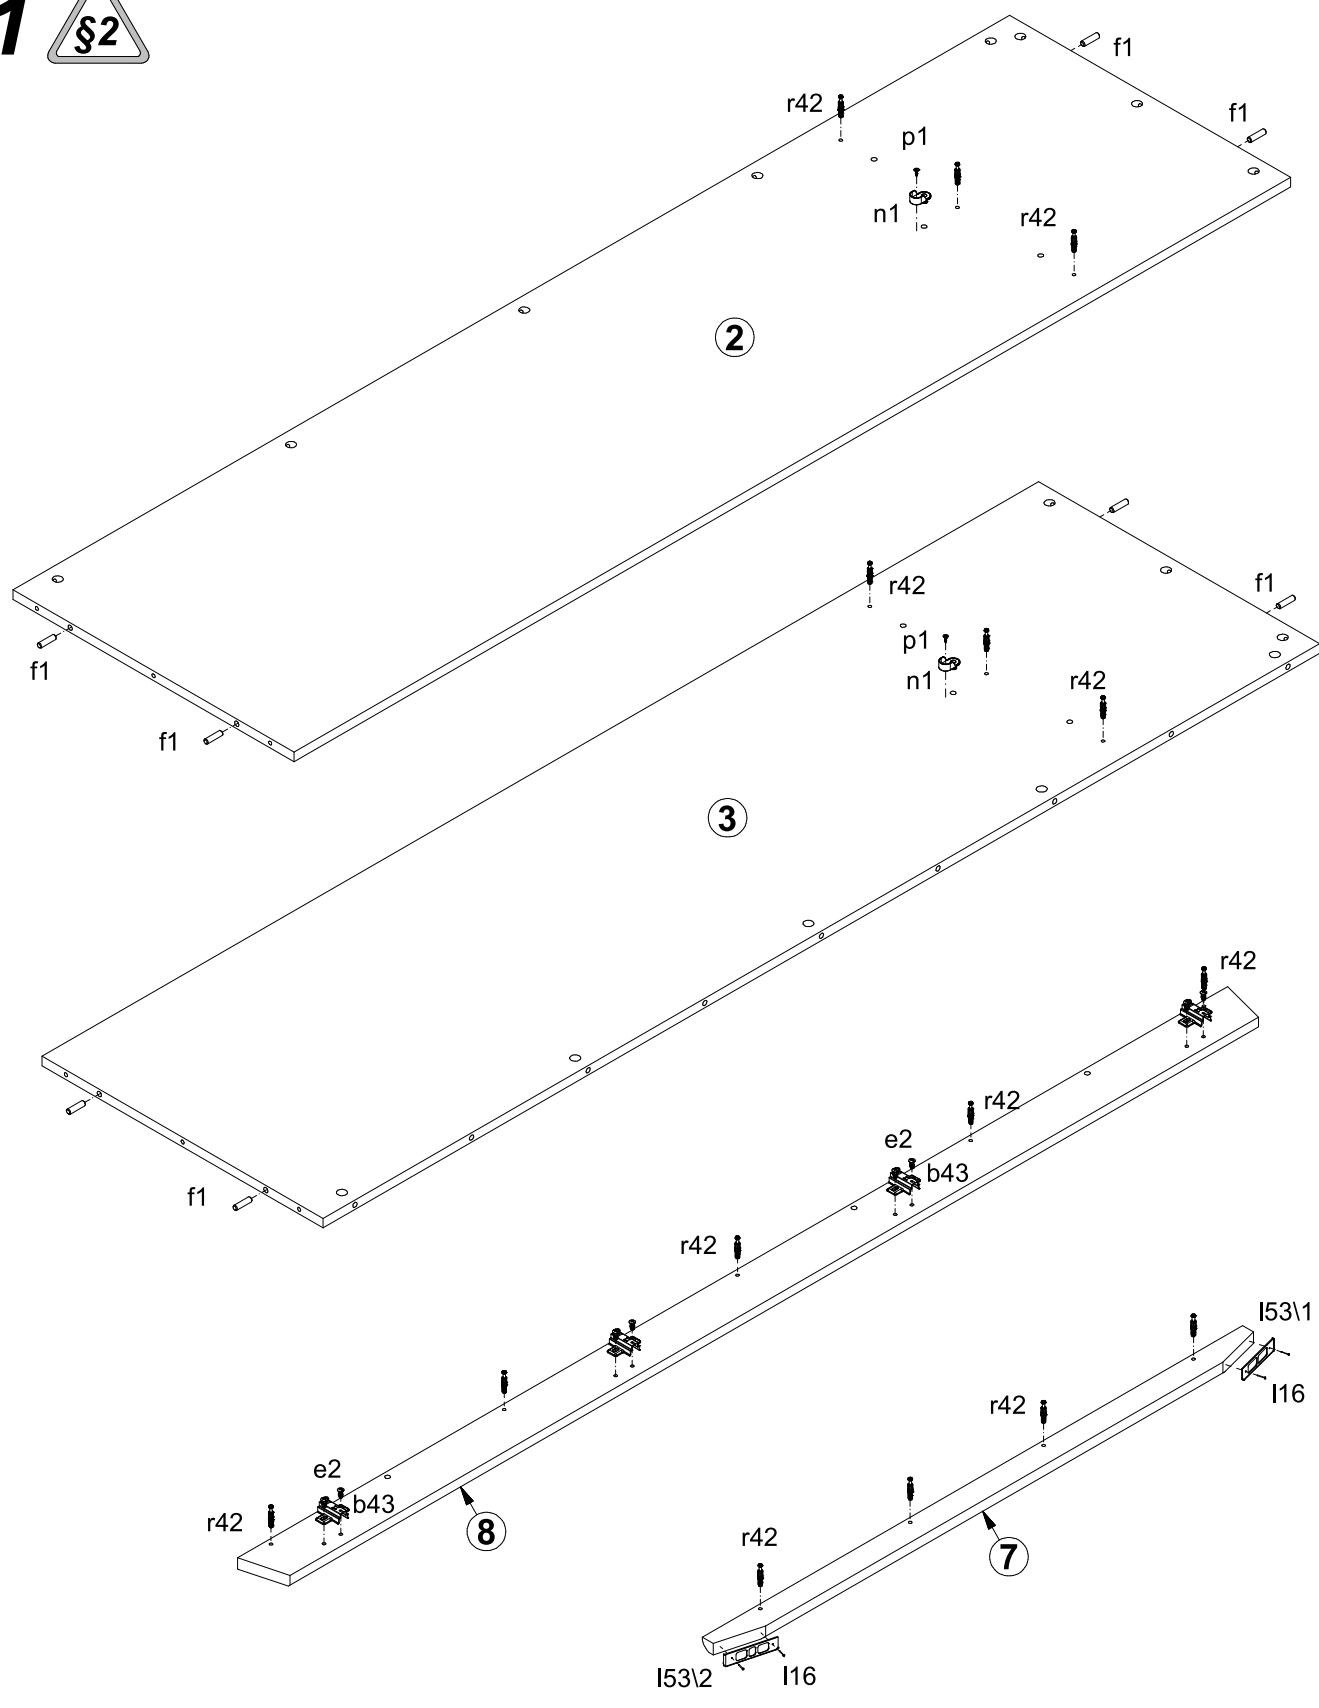

ПАЛЕМО

Шафа / Шкаф_SZF2D

A	B	C	D	
1	S159-008	1857	435	4/4
2	S159-120	1914	540	1/4
3	S159-121	1914	540	1/4
4	S159-211	1037	540	2/4
5	S159-212	1037	540	2/4
6	S159-304	1003	540	2/4
7	S159-571	1038	42	3/4
8	S159-579	1902	80	3/4
9	S159-912	1940	514	1/4
10	dr-998	998	30	2/4
11	LH-1913	1913	14	1/4

8x a99	8x b43	2x c335	6x φ7x50 mm e1	16x φ6,3x13 mm e2	20x φ8x30 mm f1	4x 84x40,25mm k77	70x l1	8x 1,0x12 mm l16	
2x i53\1	2x i53\2	2x n1	2x φ3,5x13 mm p1	8x φ4x25 mm p36	16x φ8,5x15 mm p51	4x φ4x22 mm p60	30x φ15x12mm #16 r1	30x r42	
20x ø16 s2	1x z1	1x n26\1	1x φ3,5x16 mm p38						

1 §2

2

3

6