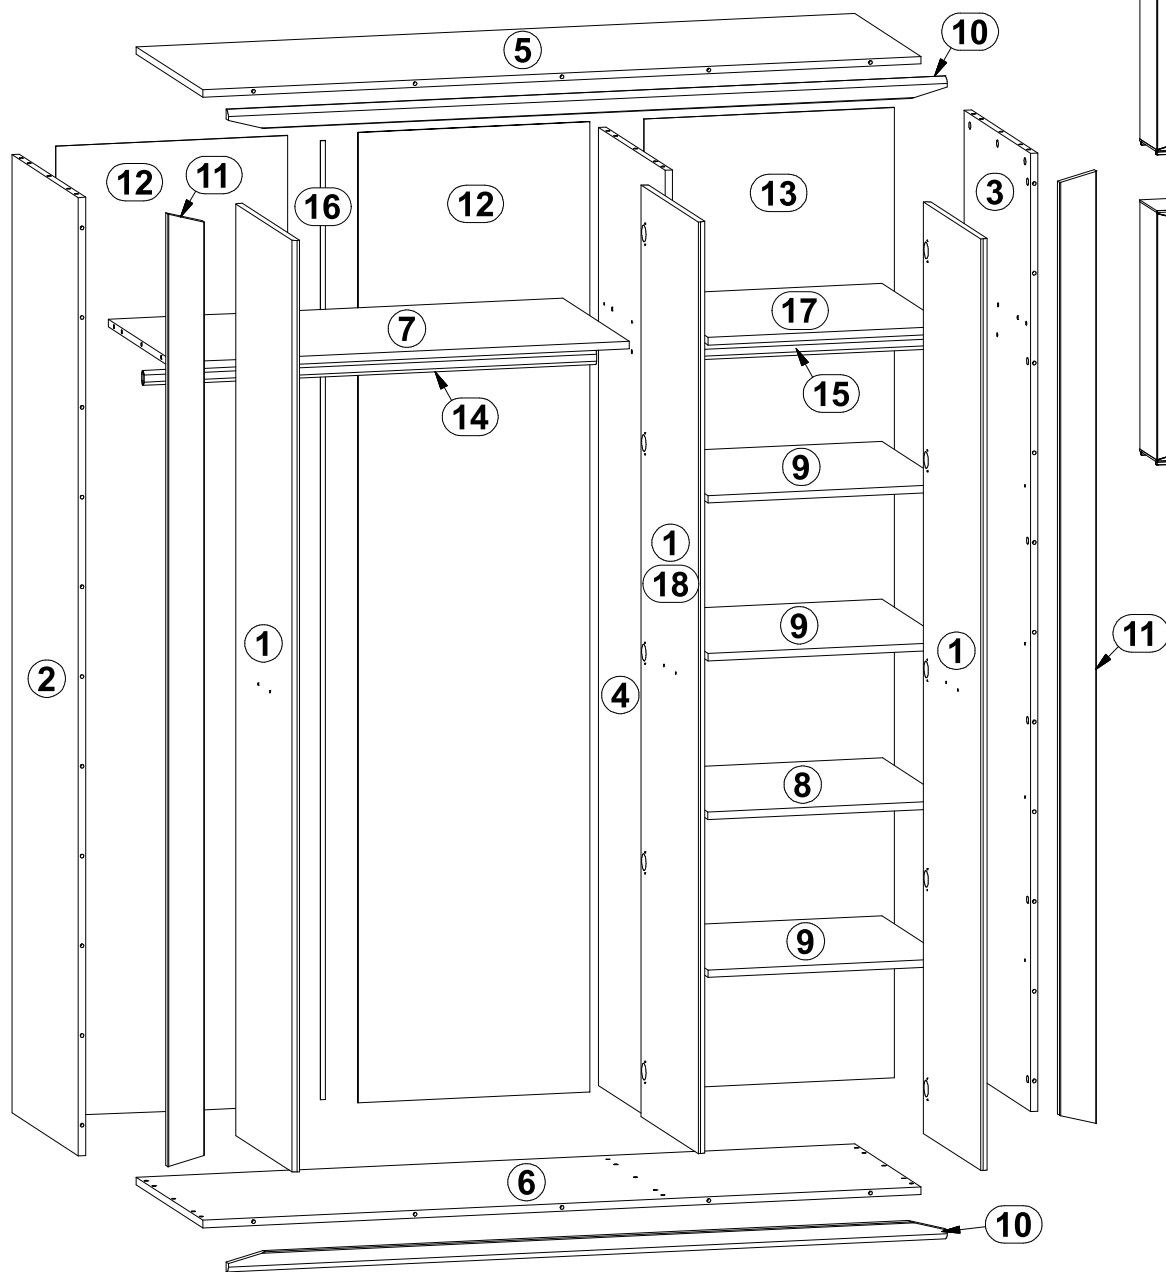

ПАЛЕМО

Шафа / Шкаф_SZF3D

A	B	C	D	
1	S159-010	2136	465	5/5
2	S159-122	2192	540	1/5
3	S159-123	2192	540	1/5
4	S159-124	2191,5	540	1/5
5	S159-213	1565	540	2/5
6	S159-214	1565	540	2/5
7	S159-306	991	540	2/5
8	S159-307	524	540	3/5
9	S159-308	523	535	3/5

A	B	C	D	
10	S159-581	1566	42	4/5
11	S159-582	2180	80	4/5
12	S159-913	2219	505	1/5
13	S159-914	2219	545	1/5
14	dr-986	986	30	1/5
15	dr-519	519	30	1/5
16	LH-2191	2191	14	1/5
17	S159-317	524	540	2/5
18	S159-019	2136	465	5/5